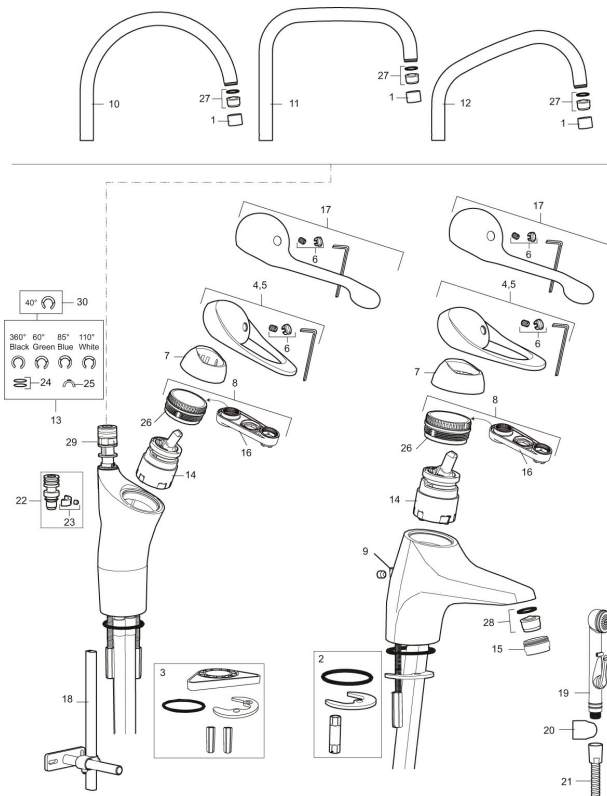

Art.nr: 80200010 RSK: 8310179 Flöde 3 bar: 7,4 l/min

Utförande: Krom, ansl. lekande G3/8

Unika egenskaper

- Kallstartsfunktion
- Mjukstängande med keramisk avstängning
- Inbyggd, lätt omställbar flödesbegränsning och temperaturspär
- Eco Flow (energi- och vattenbesparande strålsamlare)
- Hög, svängbar pip. Spärrbricka medföljer för 60°, 85°, 110° eller 360°
- Med Soft PEX®-rör
- Längd anslutningsrör: 350 mm
- Hålmått Ø34–37 mm
- Ytterdiameter fot Ø52 mm

Art.nr: 80200010

RSK: 8310179

Reservdelista

NR.	ART.NR	RSK	BESKRIVNING
1	29142200	8281524	Hylsa M22 inv.
2	39140800	8186891	Monteringssats, tvättställsblandare
3	39141800		Monteringssats, köksblandare utan DM-avst.
4	58500000	8591936	Spak, komplett, längd: 90 mm
5	58501750	8591937	Spak, komplett, längd: 150 mm
6	58510000	8591944	Färgmarkering och fästskruv till spak
7	58520000	8591945	Täckhylsa
8	58530140	8241726	Fästnippel med serviceverktyg
9	58540000	8591940	Kedjefäste
10	58600000	8154074	Utloppspip, C-modell