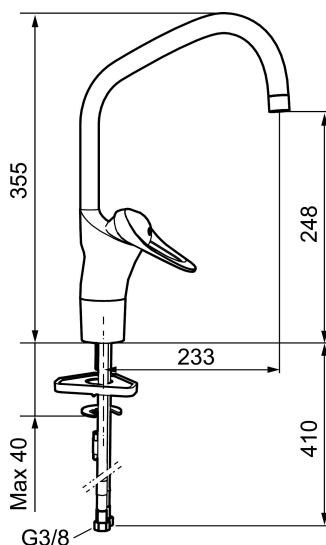

Art.nr: 80200010 RSK: 8310179 Flöde 3 bar: 7,4 l/min

Utförande: Krom, ansl. lekande G3/8

Unika egenskaper

- Kallstartsfunktion
- Mjukstängande med keramisk avstängning
- Inbyggd, lätt omställbar flödesbegränsning och temperaturspär
- Eco Flow (energi- och vattenbesparande strålsamlare)
- Hög, svängbar pip. Spärrbricka medföljer för 60°, 85°, 110° eller 360°
- Med Soft PEX®-rör
- Längd anslutningsrör: 350 mm
- Hålmått Ø34–37 mm
- Ytterdiameter fot Ø52 mm

Art.nr: 80200010

RSK: 8310179

Reservdelista

NR.	ART.NR	RSK	BESKRIVNING
1	29142200	8281524	Hylsa M22 inv.
2	39140800	8186891	Monteringssats, tvättställsblandare
3	39141800		Monteringssats, köksblandare utan DM-avst.
4	58500000	8591936	Spak, komplett, längd: 90 mm
5	58501750	8591937	Spak, komplett, längd: 150 mm
6	58510000	8591944	Färgmarkering och fästskruv till spak
7	58520000	8591945	Täckhylsa
8	58530140	8241726	Fästnippel med serviceverktyg
9	58540000	8591940	Kedjefäste
10	58600000	8154074	Utloppspip, C-modell