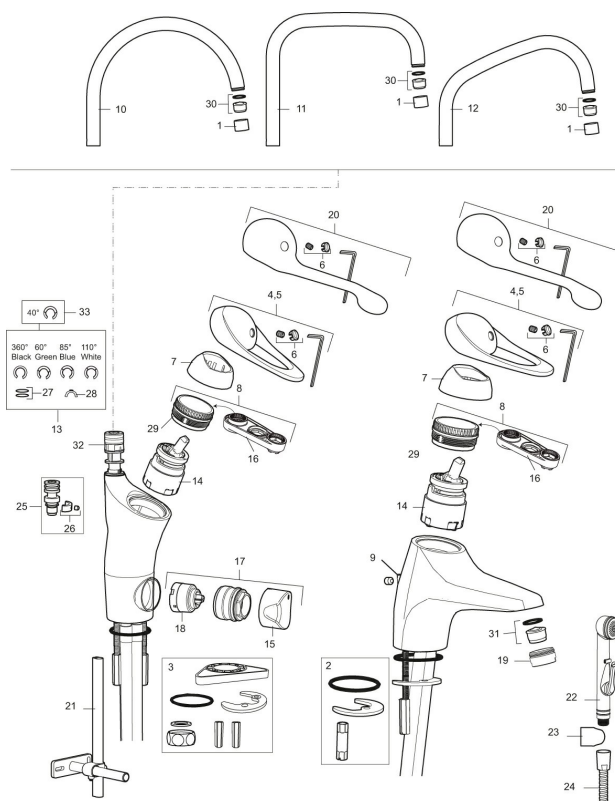

Art.nr: 80210010 RSK: 8310180 Flöde 3 bar: 7,6 l/min

Utförande: Krom, ansl. lekande G3/8

- Kallstartsfunktion
- Mjukstängande med keramisk avstängning
- Inbyggd, lätt omställbar flödesbegränsning och temperaturspär
- Eco Flow (energi- och vattenbesparande strålsamlare)
- Hög, svängbar pip. Spärrbricka medföljer för 60°, 85°, 110° eller 360°
- Med inbyggd keramisk avstängning för disk- och tvättmaskin. Omställbar mellan KV och VV, förinställd på KV
- Med Soft PEX®-rör
- Längd anslutningsrör: 410 mm
- Hålmått Ø34–37 mm
- Kan förses med avstängningsventil för bänkskåp, FMM 5949-1000
- Ytterdiameter fot Ø52 mm
- Skyddsmodul AA avser utloppspip

## Reservdelista

NR.	ART.NR	RSK	BESKRIVNING
1	29142200	8281524	Hylsa M22 inv.
2	39140800	8186891	Monteringssats, tvättställsblandare
3	39142800	8186893	Monteringssats, köksblandare med DM-avst.
4	58500000	8591936	Spak, komplett, längd: 90 mm
5	58501750	8591937	Spak, komplett, längd: 150 mm
6	58510000	8591944	Färgmarkering och fästskruv till spak
7	58520000	8591945	Täckhylsa
8	58530140	8241726	Fästnippel med serviceverktyg
9	58540000	8591940	Kedjefäste
10	58600000	8154074	Utloppspip, C-modell