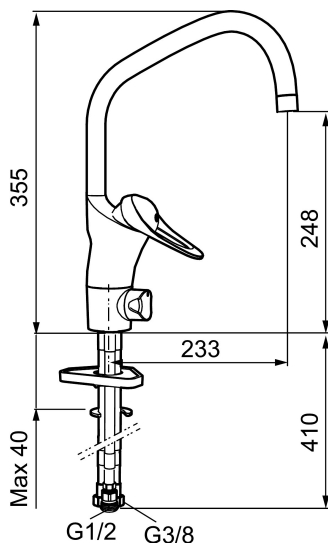

9000E III köksblandare

Köket är den del av hemmet där allt händer. Det är här det lagas, bakas och fejas – varje dag. Då är det viktigt att verktygen håller. Det gäller inte minst kökskranen som ska bekänna färg i många tuffa år. FM Mattsson 9000E gör vad den ska effektivt, gång efter gång utan onödigt slöseri av varmvatten.

Art.nr: 80210010 RSK: 8310180 Flöde 3 bar: 7,6 l/min

Utförande: Krom, ansl. lekande G3/8

- Kallstartsfunktion
- Mjukstängande med keramisk avstängning
- Inbyggd, lätt omställbar flödesbegränsning och temperaturspär
- Eco Flow (energi- och vattenbesparande strålsamlare)
- Hög, svängbar pip. Spärrbricka medföljer för 60°, 85°, 110° eller 360°
- Med inbyggd keramisk avstängning för disk- och tvättmaskin. Omställbar mellan KV och VV, förinställd på KV
- Med Soft PEX®-rör
- Längd anslutningsrör: 410 mm
- Hålmått Ø34–37 mm
- Kan förses med avstängningsventil för bänkskåp, FMM 5949-1000
- Ytterdiameter fot Ø52 mm
- Skyddsmodul AA avser utloppspip