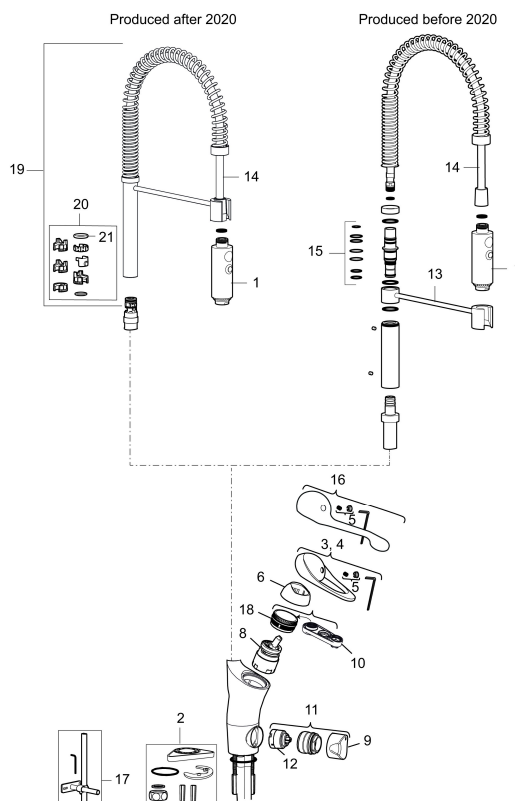

Art.nr: 81010010 RSK: 8310182

Utförande: Krom, ansl. lekande G3/8

- Med diskmaskinsavstängning
- Kallstartsfunktion
- Inbyggd, lätt omställbar flödesbegränsning och temperaturspär
- Mjukstängande med keramisk avstängning
- Svängbar pip, spärrbricka medföljer för 60°, 85°, 110° eller 360°
- 2-stråligt munstycke med koncentrerad strålbild och handdusch
- Med inbyggd keramisk avstängning för disk- och tvättmaskin. Omställbar mellan KV och VV, förinställd på KV
- Med Soft PEX®-rör
- Längd anslutningsrör: 352 mm
- Hålmått Ø34–37 mm
- Ytterdiameter fot: Ø52 mm
- OBS! Avsedd för installation på bänkskiva (ej på tunn diskbank)

Art.nr: 81010010

RSK: 8310182

Reservdelslista

NR.	ART.NR	RSK	BESKRIVNING
1	29190000	8592013	Munstrycke till Flexi
2	39142800	8186893	Monteringssats, köksblandare med DM-avst.
3	58500000	8591936	Spak, komplett, längd: 90 mm
4	58501750	8591937	Spak, komplett, längd: 150 mm
5	58510000	8591944	Färgmarkering och fästskruv till spak
6	58520000	8591945	Täckhylsa
7	58530140	8241726	Fästnippel med serviceverktyg
8	59120009	8591949	Insats med serviceverktyg, kallstart (grön ring), original
8	59115500	8591947	Insats med serviceverktyg, ej kallstart (röd ring)
8	59126000	8591966	Insats med serviceverktyg, Eco Plus (grön ring)

NR.	ART.NR	RSK	BESKRIVNING
9	59280000	8591938	Vred till diskmaskinsavstängning
10	60770000	8591918	Serviceverktyg
11	59290000	8591939	Diskmaskinsinsats, komplett
12	59271000	8591843	Insats för diskmaskinsavstängning
13	27580000	8594559	Arm + skruv till FMM Flexi
14	38801007	8592014	Slang till FMM Flexi
15	37800100	8594556	O-ringssats
16	58501800	8592048	Spak, komplett, längd: 180 mm
17	39147000	8592050	Stabiliseringssats
18	29390000	8295356	Fästnippel
19	S600056		Pip, komplett
20	58641000	8594560	Piplåssats
21	37801550	8295350	O-ring 15,54 x 2,62, 2-pack