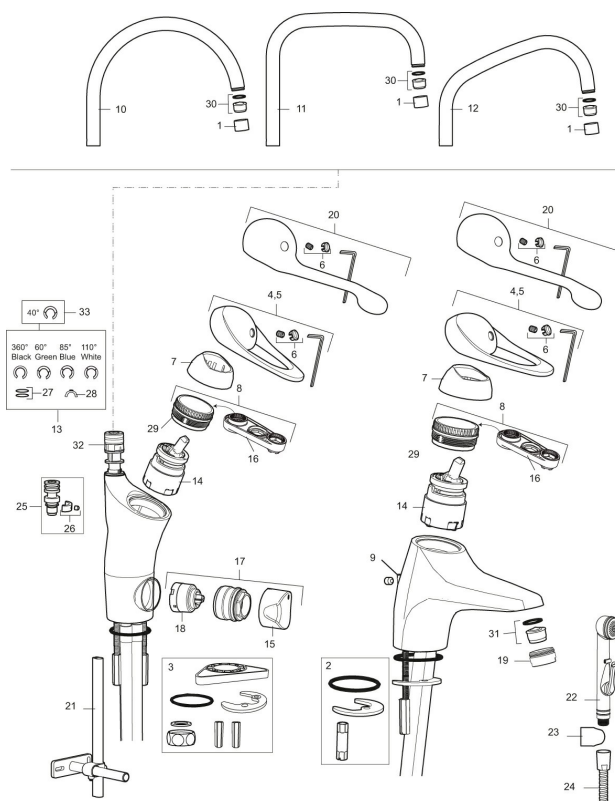

Art.nr: 80016000 RSK: 8310192 Flöde 3 bar: 7,6 l/min  
Utförande: Krom, Eco Plus, ansl. slät ände Ø10 mm

- Kallstartsfunktion
- Mjukstängande med keramisk avstängning
- Inbyggd, lätt omställbar flödesbegränsning och temperaturspär
- Eco Flow (energi- och vattenbesparande strålsamlare)
- Hög, svängbar pip. Spärrbricka medföljer för 60°, 85°, 110° eller 360°
- Med inbyggd keramisk avstängning för disk- och tvättmaskin. Omställbar mellan KV och VV, förinställd på KV
- Med Soft PEX®-rör
- Längd anslutningsrör: 410 mm
- Hålmått Ø34–37 mm
- Kan förses med avstängningsventil för bänkmaskin, FMM 5949-1000
- Ytterdiameter fot Ø52 mm
- Skyddsmodul AA avser utloppspip

## Reservdelista

NR.	ART.NR	RSK	BESKRIVNING
1	29142200	8281524	Hylsa M22 inv.
2	39140800	8186891	Monteringssats, tvättställsblandare
3	39142800	8186893	Monteringssats, köksblandare med DM-avst.
4	58500000	8591936	Spak, komplett, längd: 90 mm
5	58501750	8591937	Spak, komplett, längd: 150 mm
6	58510000	8591944	Färgmarkering och fästskruv till spak
7	58520000	8591945	Täckhylsa
8	58530140	8241726	Fästnippel med serviceverktyg
9	58540000	8591940	Kedjefäste
10	58600000	8154074	Utloppspip, C-modell