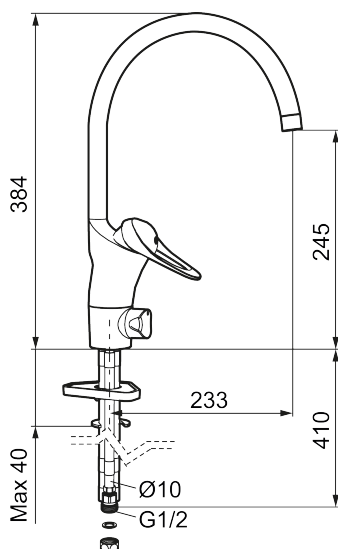

9000E II köksblandare

Köket är den del av hemmet där allt händer. Det är här det lagas, bakas och fejas – varje dag. Då är det viktigt att verktygen håller. Det gäller inte minst kökskranen som ska bekänna färg i många tuffa år. FM Mattsson 9000E gör vad den ska effektivt, gång efter gång utan onödigt slöseri av varmvatten.

Art.nr: 80016000 RSK: 8310192 Flöde 3 bar: 7,6 l/min
Utförande: Krom, Eco Plus, ansl. slät ände Ø10 mm

- Kallstartsfunktion
- Mjukstängande med keramisk avstängning
- Inbyggd, lätt omställbar flödesbegränsning och temperaturspär
- Eco Flow (energi- och vattenbesparande strålsamlare)
- Hög, svängbar pip. Spärrbricka medföljer för 60°, 85°, 110° eller 360°
- Med inbyggd keramisk avstängning för disk- och tvättmaskin. Omställbar mellan KV och VV, förinställd på KV
- Med Soft PEX®-rör
- Längd anslutningsrör: 410 mm
- Hålmått Ø34–37 mm
- Kan förses med avstängningsventil för bänkmaskin, FMM 5949-1000
- Ytterdiameter fot Ø52 mm
- Skyddsmodul AA avser utloppspip