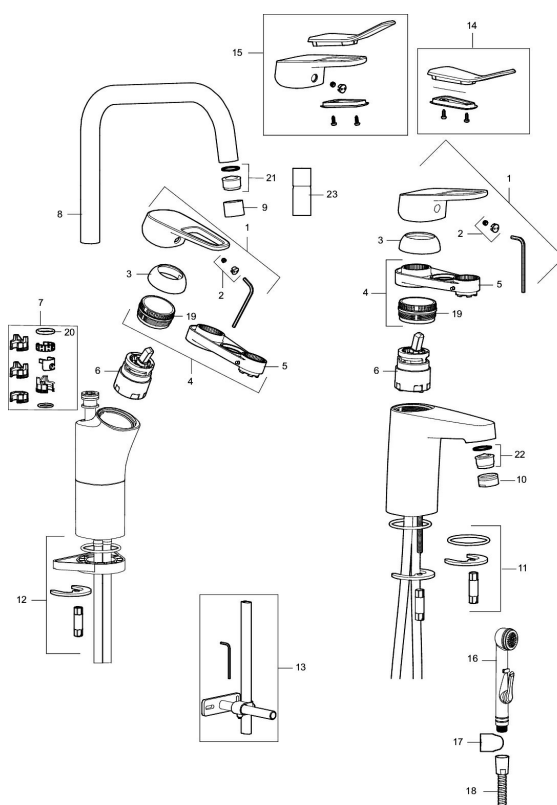

Art.nr: 85000010 RSK: 8310411 Flöde 3 bar: 7,7 l/m
Utförande: Krom, Lead Free (blyfri), ansl. lekande G3/8

Unika egenskaper

Skyddsmodul 

- Bedömd i Byggvarubedömningen BVB ID 56114
- Kallstartsfunktion
- Mjukstängande med keramisk avstängning
- Inbyggd, lätt omställbar flödesbegränsning och temperaturspär
- Eco Flow (energi- och vattenbesparande strålsamlare)
- Hög, svängbar pip. Spärrbricka medföljer för 60°, 85°, 110° eller 360°
- Med Soft PEX®-rör
- Hålmått Ø34-37 mm

Art.nr: 85000010

RSK: 8310411

Reservdelista

NR.	ART.NR	RSK	BESKRIVNING
	44450009	8295353	Tillbehörspåse (spärrsegment, stoppskruv, insexnyckel 3 mm)
1	58501000	8592023	Komplett spak , krom
2	58511000	8592021	Färgmarkering och fästskruv till spak
3	58521000	8592020	Täckhylsa, krom
4	58530140	8241726	Fästnippel med serviceverktyg
5	60770000	8591918	Serviceverktyg
6	59115500	8591947	Insats med serviceverktyg, ej kallstart (röd ring)
6	59120009	8591949	Insats med serviceverktyg, kallstart (grön ring), original
6	59120000	8591769	Insats komplett, kallstart (grön ring)