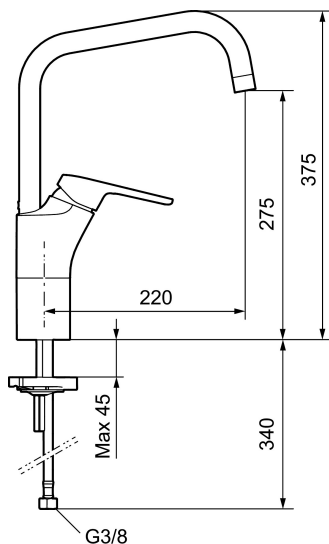

Art.nr: 85000010 RSK: 8310411 Flöde 3 bar: 7,7 l/m
Utförande: Krom, Lead Free (blyfri), ansl. lekande G3/8

Unika egenskaper

Skyddsmodul 

- Bedömd i Byggvarubedömningen BVB ID 56114
- Kallstartsfunktion
- Mjukstängande med keramisk avstängning
- Inbyggd, lätt omställbar flödesbegränsning och temperaturspär
- Eco Flow (energi- och vattenbesparande strålsamlare)
- Hög, svängbar pip. Spärrbricka medföljer för 60°, 85°, 110° eller 360°
- Med Soft PEX®-rör
- Hålmått Ø34-37 mm

Art.nr: 85000010

RSK: 8310411

Reservdelista

NR.	ART.NR	RSK	BESKRIVNING
	44450009	8295353	Tillbehörspåse (spärrsegment, stoppskruv, insexnyckel 3 mm)
1	58501000	8592023	Komplett spak , krom
2	58511000	8592021	Färgmarkering och fästskruv till spak
3	58521000	8592020	Täckhylsa, krom
4	58530140	8241726	Fästnippel med serviceverktyg
5	60770000	8591918	Serviceverktyg
6	59115500	8591947	Insats med serviceverktyg, ej kallstart (röd ring)
6	59120009	8591949	Insats med serviceverktyg, kallstart (grön ring), original
6	59120000	8591769	Insats komplett, kallstart (grön ring)