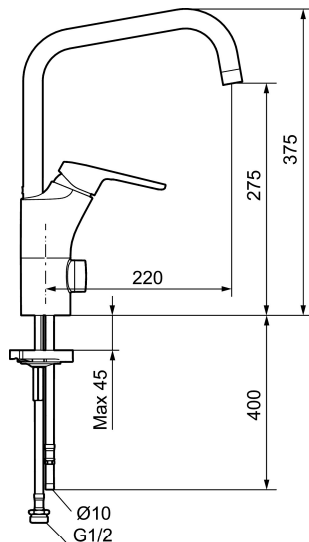

- Lead Free (blyfri)
- Kallstartsfunktion
- Mjukstängande med keramisk avstängning
- Inbyggd, lätt omställbar flödesbegränsning och temperaturspär
- Eco Flow (energi- och vattenbesparande strålsamlare)
- Hög, svängbar pip. Spärrbricka medföljer för 60°, 85°, 110° eller 360°
- Med inbyggd keramisk avstängning för disk- och tvättmaskin. Omställbar mellan KV och VV, förinställd på KV
- Med Soft PEX®-rör
- Hålmått Ø34-37 mm
- Skyddsmodul AA avser utloppspip