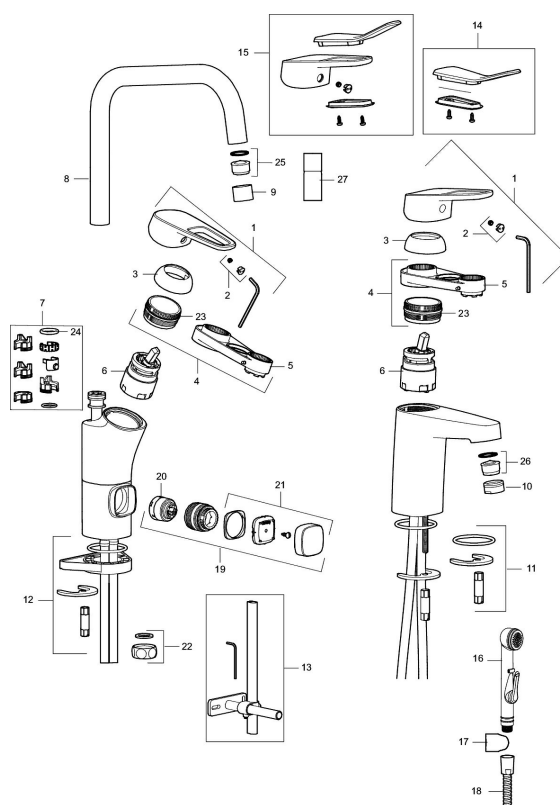

### Unika egenskaper

Skyddsmodul 

- Lead Free (blyfri)
- Kallstartsfunktion
- Mjukstängande med keramisk avstängning
- Inbyggd, lätt omställbar flödesbegränsning och temperaturspär
- Eco Flow (energi- och vattenbesparande strålsamlare)
- Hög, svängbar pip. Spärrbricka medföljer för 60°, 85°, 110° eller 360°
- Med inbyggd keramisk avstängning för disk- och tvättmaskin. Omställbar mellan KV och VV, förinställd på KV
- Med Soft PEX®-rör
- Hålmått Ø34-37 mm
- Skyddsmodul AA avser utloppspip

### Reservdelslista

NR.	ART.NR	RSK	BESKRIVNING
	44450009	8295353	Tillbehörspåse (spärrsegment, stoppskruv, insexnyckel 3 mm)
1	58501000	8592023	Komplett spak , krom
2	58511000	8592021	Färgmarkering och fästskruv till spak
3	58521000	8592020	Täckhylsa, krom
4	58530140	8241726	Fästnippel med serviceverktyg
5	60770000	8591918	Serviceverktyg
6	59120009	8591949	Insats med serviceverktyg, kallstart (grön ring), original
6	59120000	8591769	Insats komplett, kallstart (grön ring)
6	59115500	8591947	Insats med serviceverktyg, ej kallstart (röd ring)