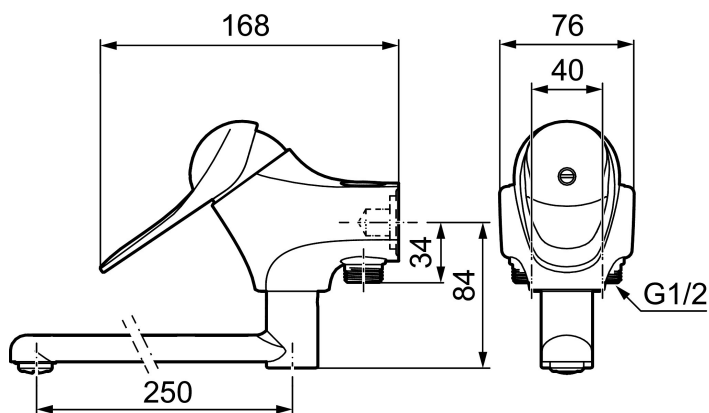

9000E köks- och tvättställsblandare

Vägghängd ettgreppsblandare 40 c/c, mjukstängande med keramisk tätning.

Inbyggd omställningsbar flödesbegränsning och temperaturspär. Tillverkade i 4MS-godkänd mässingslegering.

Art.nr: 81410000 RSK: 8310488 Flöde 3 bar: 7,9 l/m

Utförande: Krom 40 c/c, med underliggande pip

Unika egenskaper

Skyddsmodul 

- Kallstart
- Mjukstängande med keramisk avstängning
- Med vägg tätning
- Inbyggd, lätt omställbar flödesbegränsning och temperaturspär
- Anslutning ned, kan ändras till anslutning upp, nippel och plugg skiftas
- Inkl. underliggande pip, längd 250 mm
- Piputsprång från vägg: 310 mm
- OBS! Får ej användas tillsammans med självstängande handdusch

PRODUKTBESKRIVNING

9000E köks- och tvättställsblandare

Vägghängd ettgreppsblandare 40 c/c, mjukstängande med keramisk tätning.

Inbyggd omställningsbar flödesbegränsning och temperaturspär. Tillverkade i 4MS-godkänd mässingslegering.

Art.nr: 81410000

RSK: 8310488

Reservdelslista

NR.	ART.NR	RSK	BESKRIVNING
1	58500000	8591936	Spak, komplett, längd: 90 mm
1	58501750	8591937	Spak, komplett, längd: 150 mm
1	58501800	8592048	Spak, komplett, längd: 180 mm
2	58510000	8591944	Färgmarkering och fästskruv till spak
3	58520000	8591945	Täckhylsa
4	58530140	8241726	Fästnippel med serviceverktyg
5	29390000	8295356	Fästnippel
6	60770000	8591918	Serviceverktyg
7	59130009	8591972	Insats med serviceverktyg, kartong
7	59120009	8591949	Insats med serviceverktyg, kallstart (grön ring), original
8	82990000	8154073	Utloppspip med vridpipomkastare
9	39754000	8591969	Nippel M18x1 med o-ring (badkarsblandare)