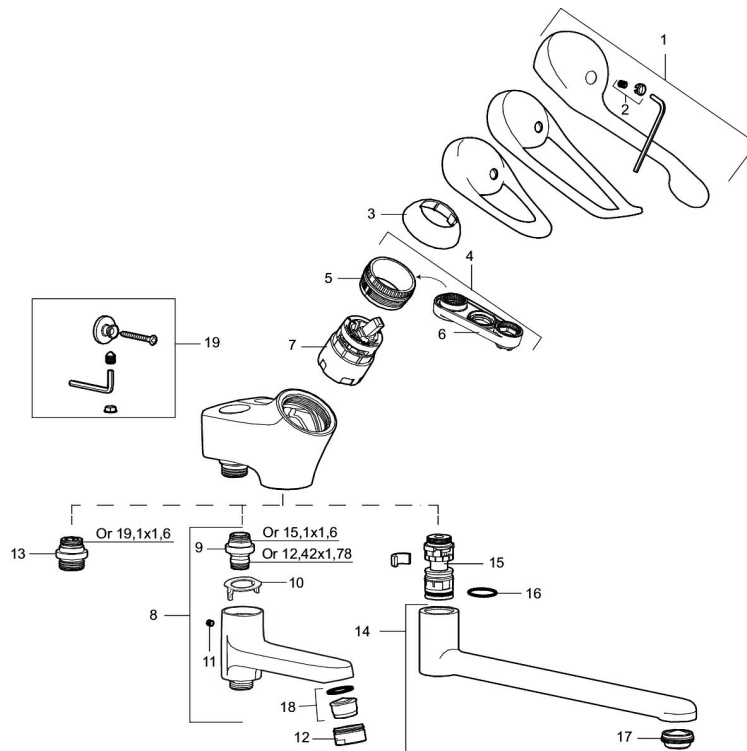

Art.nr: 81410000 RSK: 8310488 Flöde 3 bar: 7,9 l/m

Utförande: Krom 40 c/c, med underliggande pip

Unika egenskaper

Skyddsmodul 

- Kallstart
- Mjukstängande med keramisk avstängning
- Med vägg tätning
- Inbyggd, lätt omställbar flödesbegränsning och temperaturspär
- Anslutning ned, kan ändras till anslutning upp, nippel och plugg skiftas
- Inkl. underliggande pip, längd 250 mm
- Piputsprång från vägg: 310 mm
- OBS! Får ej användas tillsammans med självstängande handdusch

PRODUKTBESKRIVNING

9000E köks- och tvättställsblandare

Vägghängd ettgreppsblandare 40 c/c, mjukstängande med keramisk tätning.

Inbyggd omställningsbar flödesbegränsning och temperaturspär. Tillverkade i 4MS-godkänd mässingslegering.

Art.nr: 81410000

RSK: 8310488

Reservdelslista

NR.	ART.NR	RSK	BESKRIVNING
1	58500000	8591936	Spak, komplett, längd: 90 mm
1	58501750	8591937	Spak, komplett, längd: 150 mm
1	58501800	8592048	Spak, komplett, längd: 180 mm
2	58510000	8591944	Färgmarkering och fästskruv till spak
3	58520000	8591945	Täckhylsa
4	58530140	8241726	Fästnippel med serviceverktyg
5	29390000	8295356	Fästnippel
6	60770000	8591918	Serviceverktyg
7	59130009	8591972	Insats med serviceverktyg, kartong
7	59120009	8591949	Insats med serviceverktyg, kallstart (grön ring), original
8	82990000	8154073	Utloppspip med vridpipomkastare
9	39754000	8591969	Nippel M18x1 med o-ring (badkarsblandare)

NR.	ART.NR	RSK	BESKRIVNING
10	38521000	8295345	Spärring
11	38086000	8439701	Låsskruv
12	29142400	8281526	Hylsa M24 utv., 13 mm
13	39710800	8591967	Nippel M18x1-G1/2 (duschblandare ej utlopp upp)
14	35860250	8242303	Utloppspip, längd 250 mm, 7–9 l/min vid 3 bar
15	29888100	8241186	Pipnippel M18x1, utan tunga
16	37801550	8295350	O-ring 15,54 x 2,62, 2-pack
17	29120900	8242390	Strålsamlare M24 utv., 7–9 l/min vid 300 kPa
18	29102650	8281547	Strålsamlarinsats 20–24 l/min vid 300 kPa
19	29712000	8591530	Väggfäste, komplett