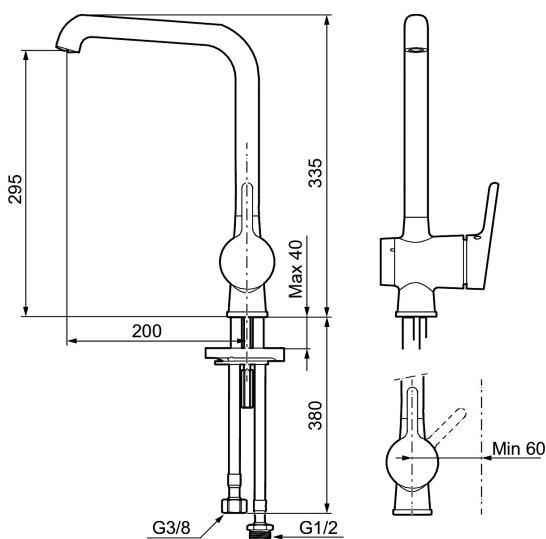

Unika egenskaper

Skyddsmodul **AA**