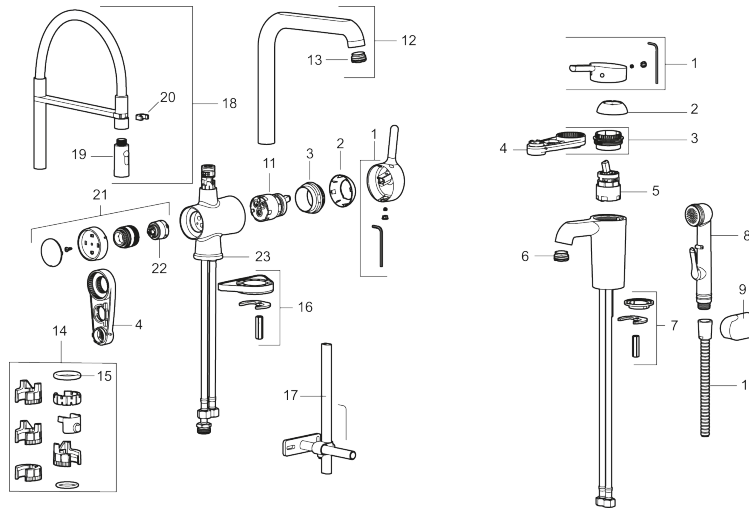

Art.nr: 262071 **RSK:** 8310549 **Flöde 3 bar:** 11,4 l/min

Utförande: Krom, med diskmaskinsavstängning

- Mjukstängning med keramisk tätning
- Omställbar flödesbegränsning och temperaturspär
- Flexibla anslutningsrör i metallomspunnen Soft PEX[®], lekande G3/8
- Svängbar pip 60°, 85°, **110°** eller 360°
- Med diskmaskinsavstängning. Omställbar mellan KV och VV, inställd på KV
- Hålmått Ø34-37 mm

Art.nr: 262071

RSK: 8310549

Reservdelslista

NR.	ART.NR	RSK	BESKRIVNING
1	409560.AE	8393985	Spak, komplett
2	409580.AE	8386087	Täckhylsa
3	409570.AE	8386086	Fästnippel för insats, inkl serviceverktyg
4	S600298	3870203	Serviceverktyg
5	S600273	8387230	Keramikinsats med serviceverktyg, kallstart (grön ring)
5	409405.AE	8345205	Keramikinsats, Turbo, inkl serviceverktyg
6	409565.AE	8281449	Strålsamlare M24 utv., 5 l/min vid 2–6 bar
7	S600160	8387096	Monteringssats, tvättställsblandare
8	S600206	8233049	Självstängande handdusch, krom
9	130732.AE	8184186	Handduschhållare
10	S600207	8236647	Högtrycksslang, 1,5 m, krom
11	S600276	8387231	Keramikinsats med serviceverktyg, 20 l/min
12	409561.AE	8393986	Utloppspip, komplett
13	409569.AE	8281451	Strålsamlare M24 utv., 9–11 l/min vid 3 bar
14	209565.AE		Spärrsegment
15	708843.AE	8295357	O-ring (15,54 x 2,62), 2 st
16	708779.AE		Fästdetaljer, kök