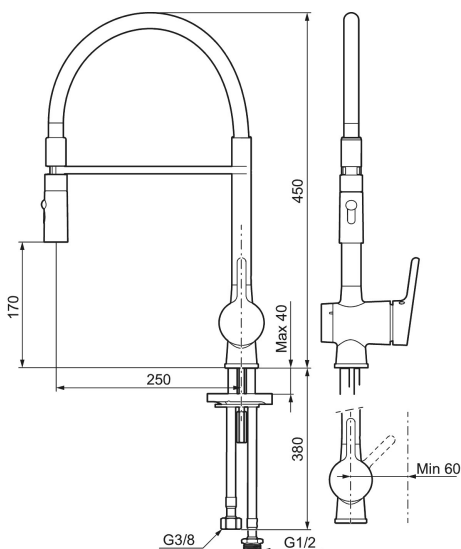

Unika egenskaper

MORA ONE miniprofi köksblandare

Mora One Miniprofi är kanske den kran som sticker ut allra mest i Thomas Sandells serie för Mora Armatur. Med sin säregna form blir den en modern och iögonfallande detalj i ditt kök, samtidigt som vi försett den med avancerad teknik.

Art.nr: 262091 **RSK:** 8310550 **Flöde 3 bar:** 8,9 l/m

Utförande: Krom, transparent slang med diskmaskinsavstängning

- 2-stråligt munstycke (normal och sköljstråle)
- Mjukstängning med keramisk tätning
- Omställbar flödesbegränsning och temperaturspär
- Eco (energi- och vattenbesparande strålsamlare)
- Svängbar pip 60°, 85°, 110° eller 360°
- Flexibla anslutningsrör i metallomspunnen Soft PEX®, lekande G3/8
- Med diskmaskinsavstängning. Omställbar mellan KV och VV, inställd på KV
- Återströmningsskydd enligt EU-standard SS-EN 1717
- Hålmått Ø34-37 mm

PRODUKTBESKRIVNING

MORA ONE miniprofi köksblandare

Mora One Miniprofi är kanske den kran som sticker ut allra mest i Thomas Sandells serie för Mora Armatur. Med sin säregna form blir den en modern och iögonfallande detalj i ditt kök, samtidigt som vi försett den med avancerad teknik.

Art.nr: 262091

RSK: 8310550

Reservdelslista

NR.	ART.NR	RSK	BESKRIVNING
1	409560.AE	8393985	Spak, komplett
2	409580.AE	8386087	Täckhylsa
3	409570.AE	8386086	Fästnippel för insats, inkl serviceverktyg
4	891096.AE	8345921	Serviceverktyg
5	409403.AE	8345132	Keramikinsats, inkl serviceverktyg
5	409405.AE	8345205	Keramikinsats, Turbo, inkl serviceverktyg
6	409565.AE	8281449	Strålsamlare M24 utv., 5 l/min vid 2–6 bar
7	409387.AE	8346912	Fästdetaljer, tvätt
8	S600206	8233049	Självstängande handdusch, krom
9	130732.AE	8184186	Handduschhållare
10	S600207	8236647	Högtrycksslang, 1,5 m, krom
11	409450.AE	8591987	Keramikinsats, 20 l/min, inkl. serviceverktyg
12	409561.AE	8393986	Utloppspip, komplett
13	409569.AE	8281451	Strålsamlare M24 utv., 9–11 l/min vid 3 bar
14	209565.AE		Spärrsegment
15	708843.AE	8295357	O-ring (15,54 x 2,62), 2 st