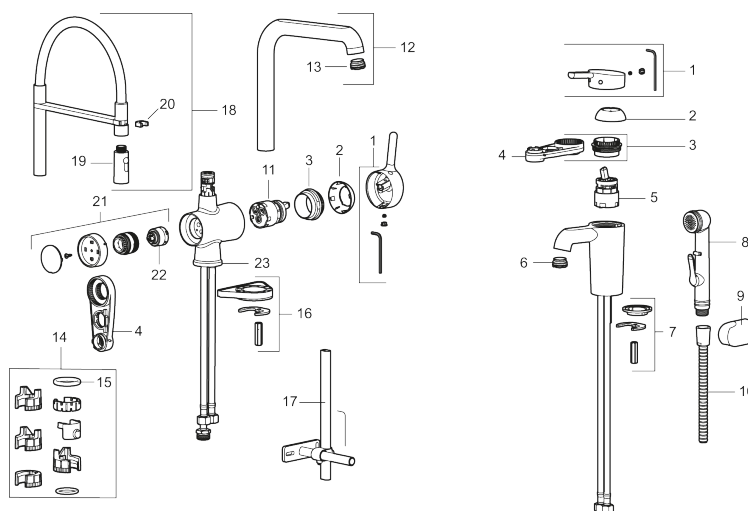

Unika egenskaper

MORA ONE miniprofi köksblandare

Mora One Miniprofi är kanske den kran som sticker ut allra mest i Thomas Sandells serie för Mora Armatur. Med sin säregna form blir den en modern och iögonfallande detalj i ditt kök, samtidigt som vi försett den med avancerad teknik.

Art.nr: 262091 **RSK:** 8310550 **Flöde 3 bar:** 8,9 l/m

Utförande: Krom, transparent slang med diskmaskinsavstängning

- 2-stråligt munstycke (normal och sköljstråle)
- Mjukstängning med keramisk tätning
- Omställbar flödesbegränsning och temperaturspär
- Eco (energi- och vattenbesparande strålsamlare)
- Svängbar pip 60°, 85°, 110° eller 360°
- Flexibla anslutningsrör i metallomspunnen Soft PEX®, lekande G3/8
- Med diskmaskinsavstängning. Omställbar mellan KV och VV, inställd på KV
- Återströmningsskydd enligt EU-standard SS-EN 1717
- Hålmått Ø34-37 mm

PRODUKTBESKRIVNING

MORA ONE miniprofi köksblandare

Mora One Miniprofi är kanske den kran som sticker ut allra mest i Thomas Sandells serie för Mora Armatur. Med sin säregna form blir den en modern och iögonfallande detalj i ditt kök, samtidigt som vi försett den med avancerad teknik.

Art.nr: 262091

RSK: 8310550

Reservdelslista

NR.	ART.NR	RSK	BESKRIVNING
1	409560.AE	8393985	Spak, komplett
2	409580.AE	8386087	Täckhylsa
3	409570.AE	8386086	Fästnippel för insats, inkl serviceverktyg
4	891096.AE	8345921	Serviceverktyg
5	409403.AE	8345132	Keramikinsats, inkl serviceverktyg
5	409405.AE	8345205	Keramikinsats, Turbo, inkl serviceverktyg
6	409565.AE	8281449	Strålsamlare M24 utv., 5 l/min vid 2–6 bar
7	409387.AE	8346912	Fästdetaljer, tvätt
8	S600206	8233049	Självstängande handdusch, krom
9	130732.AE	8184186	Handduschhållare
10	S600207	8236647	Högtrycksslang, 1,5 m, krom
11	409450.AE	8591987	Keramikinsats, 20 l/min, inkl. serviceverktyg
12	409561.AE	8393986	Utloppspip, komplett
13	409569.AE	8281451	Strålsamlare M24 utv., 9–11 l/min vid 3 bar
14	209565.AE		Spärrsegment
15	708843.AE	8295357	O-ring (15,54 x 2,62), 2 st