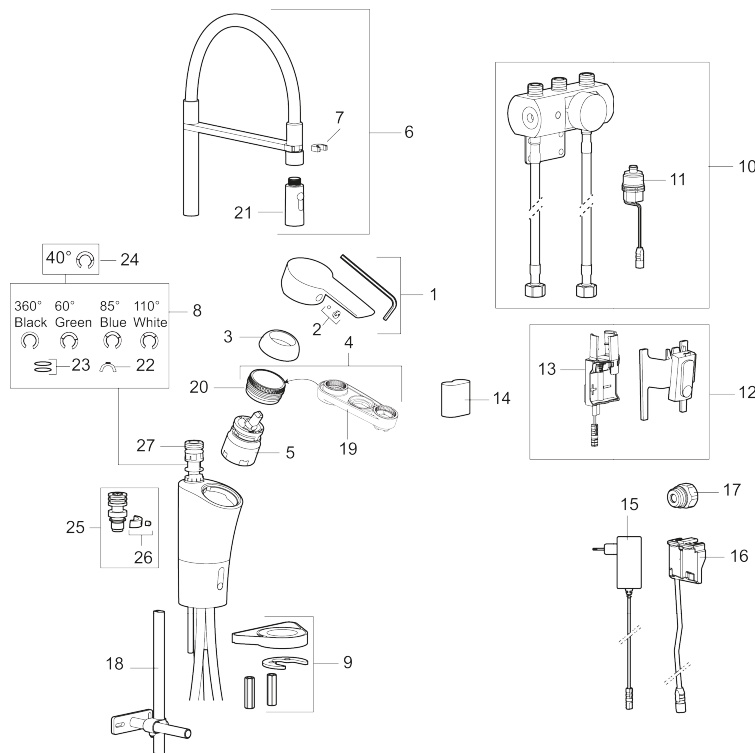

PRODUKTBeskrivning

MORA CERA duo miniprofi köksblandare

Mora Cera Duo Miniprofi tar det professionella storkökets fördelar in i ditt personliga hemmakök. Kranen är en kombination av en traditionell köksblandare och en sensorstyrd. Den fungerar som vanligt med spaken och genom att hålla handen framför sensorn får man en beröringsfri spolstart. Spoltiden vid den beröringsfria starten kan enkelt ställas in till 4, 8 eller 12 sekunder och temperaturen regleras med ett vred under diskbänken. Sensorfunktionen gör blandaren mer hygienisk samtidigt som den är vattenbesparande och snäll mot miljön. Kranen har även ett smidigt ställäge samt ett löstagbart munstycke som kan varieras mellan olika strålbilder; koncentrerad stråle eller dusch. Sammantaget gör Mora Cera Duo Miniprofi köksarbetet enklare, effektivare, snyggare och miljövänligare.

Art.nr: 242402

RSK: 8310680

Reservdelstlista

NR.	ART.NR	RSK	BESKRIVNING
1	409600.AE	8345186	Spak, komplett
2	409392.AE	8344866	Färgmarkering och fästskruv
3	409391.AE	8344865	Täckhylsa
4	409393.AE	8345179	Fästnippel för insats, inkl serviceverktyg
5	409403.AE	8345132	Keramikinnsats, inkl serviceverktyg