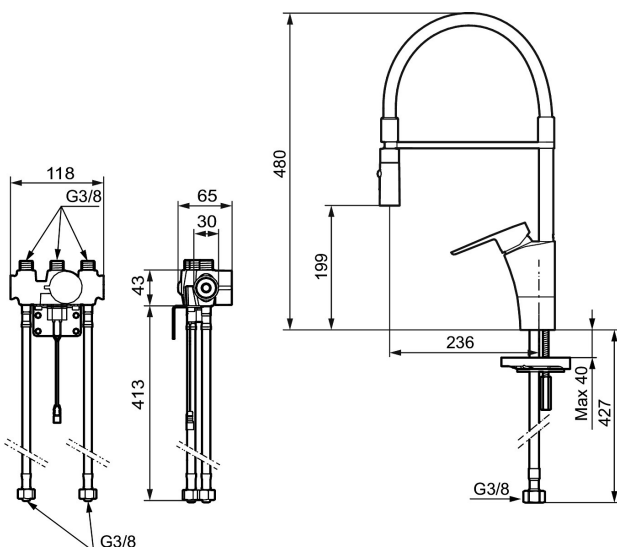

Art.nr: 242402 RSK: 8310680 Flöde 3 bar: 9,1 l/m

Utförande: Krom, batteridrift (inkl. batteri)

Unika egenskaper

Skyddsmodul 

- ESS (energisparsystem)
- Mjukstängning med keramisk tätning
- Svängbar pip 60°, 85°, 110° eller 360°
- 2-stråligt munstycke med koncentrerad strålbild och handdusch
- Spoltidsbegränsning, förhindrar översvämning
- Avstängning av flöde i 5 min via sensorn, (används t.ex. vid rengöring)
- Låg strömförbrukning – Lång livslängd
- IP-klass sensor: IP67
- Återströmningsskydd enligt EU-standard SS-EN 1717

Installation:

- Batteridrift, går att bygga om till nätdrift
- Vid nätdrift använd adaptersats art.nr. S600147
- Flexibla anslutningsrör i metallspunnen Soft PEX[®], lekande G3/8
- Hålmått Ø34-37 mm

Inställningar:

- Programmerbart detektionsavstånd
- Valbar spoltid

PRODUKTBeskrivning

MORA CERA duo miniprofi köksblandare

Mora Cera Duo Miniprofi tar det professionella storkökets fördelar in i ditt personliga hemmakök. Kranen är en kombination av en traditionell köksblandare och en sensorstyrd. Den fungerar som vanligt med spaken och genom att hålla handen framför sensorn får man en beröringsfri spolstart. Spoltiden vid den beröringsfria starten kan enkelt ställas in till 4, 8 eller 12 sekunder och temperaturen regleras med ett vred under diskbänken. Sensorfunktionen gör blandaren mer hygienisk samtidigt som den är vattenbesparande och snäll mot miljön. Kranen har även ett smidigt ställäge samt ett löstagbart munstycke som kan varieras mellan olika strålbilder; koncentrerad stråle eller dusch. Sammantaget gör Mora Cera Duo Miniprofi köksarbetet enklare, effektivare, snyggare och miljövänligare.