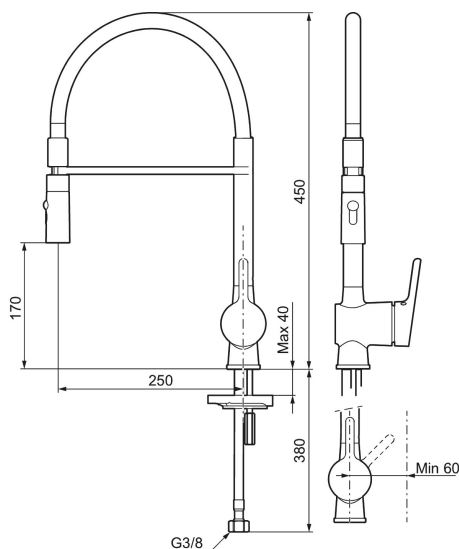

Unika egenskaper

Skyddsmodul 

MORA ONE miniprofi köksblandare

Mora One Miniprofi är kanske den kran som sticker ut allra mest i Thomas Sandells serie för Mora Armatur. Med sin säregna form blir den en modern och iögonfallande detalj i ditt kök, samtidigt som vi försett den med avancerad teknik.

Art.nr: 262081.0011 **RSK:** 8310685 **Flöde 3 bar:** 8,7 l/m
Utförande: Krom, med svart slang

- 2-stråligt munstycke (normal och sköljstråle)
- Mjukstängning med keramisk tätning
- Omställbar flödesbegränsning och temperaturspär
- Eco (energi- och vattenbesparande strålsamlare)
- Svängbar pip 60°, 85°, 110° eller 360°
- Flexibla anslutningsrör i metallomspunnen Soft PEX®
- Återströmningskydd enligt EU-standard SS-EN 1717
- Hålmått Ø34-37 mm.

PRODUKTBESKRIVNING

MORA ONE miniprofi köksblandare

Mora One Miniprofi är kanske den kran som sticker ut allra mest i Thomas Sandells serie för Mora Armatur. Med sin säregna form blir den en modern och iögonfallande detalj i ditt kök, samtidigt som vi försett den med avancerad teknik.

Art.nr: 262081.0011

RSK: 8310685

Reservdelslista

NR.	ART.NR	RSK	BESKRIVNING
1	409560.AE	8393985	Spak, komplett
2	409580.AE	8386087	Täckhylsa
3	409570.AE	8386086	Fästnippel för insats, inkl serviceverktyg
4	891096.AE	8345921	Serviceverktyg
5	409403.AE	8345132	Keramikinnsats, inkl serviceverktyg
5	409405.AE	8345205	Keramikinnsats, Turbo, inkl serviceverktyg
6	409565.AE	8281449	Strålsamlare M24 utv., 5 l/min vid 2–6 bar
7	409387.AE	8346912	Fästdetaljer, tvätt
8	S600206	8233049	Självstängande handdusch, krom
9	130732.AE	8184186	Handduschhållare
10	S600207	8236647	Högtrycksslang, 1,5 m, krom
11	409450.AE	8591987	Keramikinnsats, 20 l/min, inkl. serviceverktyg
12	409561.AE	8393986	Utloppspip, komplett
13	409569.AE	8281451	Strålsamlare M24 utv., 9–11 l/min vid 3 bar
14	209565.AE		Spärrsegment
15	708843.AE	8295357	O-ring (15,54 x 2,62), 2 st