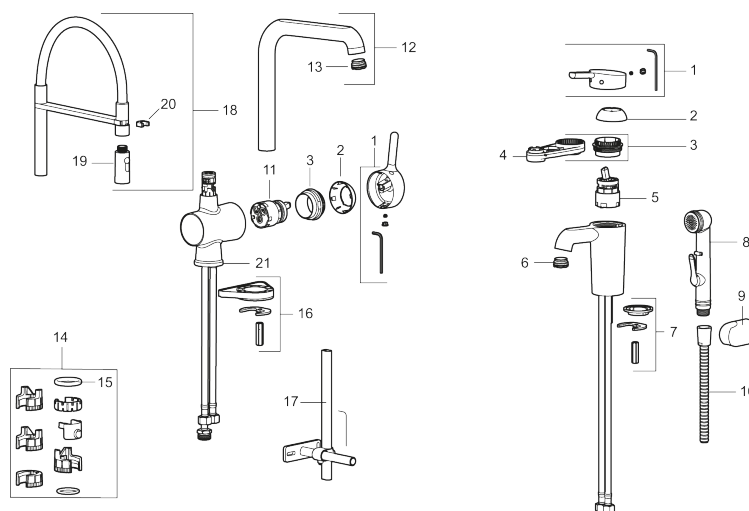

Unika egenskaper

Skyddsmodul 

MORA ONE miniprofi köksblandare

Mora One Miniprofi är kanske den kran som sticker ut allra mest i Thomas Sandells serie för Mora Armatur. Med sin säregna form blir den en modern och iögonfallande detalj i ditt kök, samtidigt som vi försett den med avancerad teknik.

Art.nr: 262081.0011 **RSK:** 8310685 **Flöde 3 bar:** 8,7 l/m
Utförande: Krom, med svart slang

- 2-stråligt munstycke (normal och sköljstråle)
- Mjukstängning med keramisk tätning
- Omställbar flödesbegränsning och temperaturspär
- Eco (energi- och vattenbesparande strålsamlare)
- Svängbar pip 60°, 85°, 110° eller 360°
- Flexibla anslutningsrör i metallomspunnen Soft PEX®
- Återströmningskydd enligt EU-standard SS-EN 1717
- Hålmått Ø34-37 mm.

PRODUKTBESKRIVNING

MORA ONE miniprofi köksblandare

Mora One Miniprofi är kanske den kran som sticker ut allra mest i Thomas Sandells serie för Mora Armatur. Med sin säregna form blir den en modern och iögonfallande detalj i ditt kök, samtidigt som vi försett den med avancerad teknik.

Art.nr: 262081.0011

RSK: 8310685

Reservdelslista

NR.	ART.NR	RSK	BESKRIVNING
1	409560.AE	8393985	Spak, komplett
2	409580.AE	8386087	Täckhylsa
3	409570.AE	8386086	Fästnippel för insats, inkl serviceverktyg
4	891096.AE	8345921	Serviceverktyg
5	409403.AE	8345132	Keramikinnsats, inkl serviceverktyg
5	409405.AE	8345205	Keramikinnsats, Turbo, inkl serviceverktyg
6	409565.AE	8281449	Strålsamlare M24 utv., 5 l/min vid 2–6 bar
7	409387.AE	8346912	Fästdetaljer, tvätt
8	S600206	8233049	Självstängande handdusch, krom
9	130732.AE	8184186	Handduschhållare
10	S600207	8236647	Högtrycksslang, 1,5 m, krom
11	409450.AE	8591987	Keramikinnsats, 20 l/min, inkl. serviceverktyg
12	409561.AE	8393986	Utloppspip, komplett
13	409569.AE	8281451	Strålsamlare M24 utv., 9–11 l/min vid 3 bar
14	209565.AE		Spärrsegment
15	708843.AE	8295357	O-ring (15,54 x 2,62), 2 st