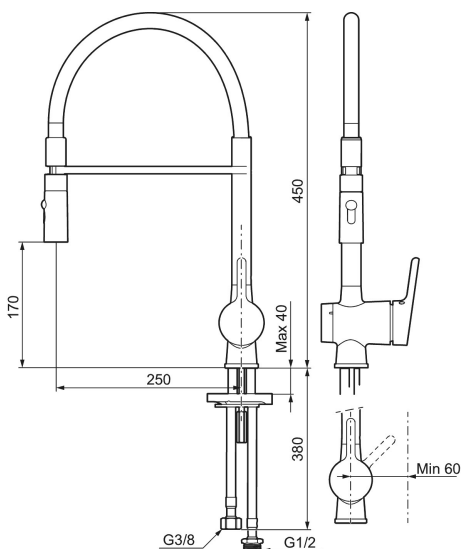

Unika egenskaper

MORA ONE miniprofi köksblandare

Mora One Miniprofi är kanske den kran som sticker ut allra mest i Thomas Sandells serie för Mora Armatur. Med sin säregna form blir den en modern och iögonfallande detalj i ditt kök, samtidigt som vi försett den med avancerad teknik.

Art.nr: 262091.0011 **RSK:** 8310686 **Flöde 3 bar:** 8,0 l/m
Utförande: Krom, svart slang med diskmaskinsavstängning

- 2-stråligt munstycke (normal och sköljstråle)
- Mjukstängning med keramisk tätning
- Omställbar flödesbegränsning och temperaturspär
- Eco (energi- och vattenbesparande strålsamlare)
- Svängbar pip 60°, 85°, 110° eller 360°
- Flexibla anslutningsrör i metallomspunnen Soft PEX®, lekande G3/8
- Med diskmaskinsavstängning. Omställbar mellan KV och VV, inställd på KV
- Återströmningsskydd enligt EU-standard SS-EN 1717
- Hålmått Ø34-37 mm

PRODUKTBESKRIVNING

MORA ONE miniprofi köksblandare

Mora One Miniprofi är kanske den kran som sticker ut allra mest i Thomas Sandells serie för Mora Armatur. Med sin säregna form blir den en modern och iögonfallande detalj i ditt kök, samtidigt som vi försett den med avancerad teknik.

Art.nr: 262091.0011

RSK: 8310686

Reservdelslista

NR.	ART.NR	RSK	BESKRIVNING
1	409560.AE	8393985	Spak, komplett
2	409580.AE	8386087	Täckhylsa
3	409570.AE	8386086	Fästnippel för insats, inkl serviceverktyg
4	891096.AE	8345921	Serviceverktyg
5	409403.AE	8345132	Keramikinnsats, inkl serviceverktyg
5	409405.AE	8345205	Keramikinnsats, Turbo, inkl serviceverktyg
6	409565.AE	8281449	Strålsamlare M24 utv., 5 l/min vid 2–6 bar
7	409387.AE	8346912	Fästdetaljer, tvätt
8	S600206	8233049	Självstängande handdusch, krom
9	130732.AE	8184186	Handduschhållare
10	S600207	8236647	Högtrycksslang, 1,5 m, krom
11	409450.AE	8591987	Keramikinnsats, 20 l/min, inkl. serviceverktyg
12	409561.AE	8393986	Utloppspip, komplett
13	409569.AE	8281451	Strålsamlare M24 utv., 9–11 l/min vid 3 bar
14	209565.AE		Spärrsegment
15	708843.AE	8295357	O-ring (15,54 x 2,62), 2 st