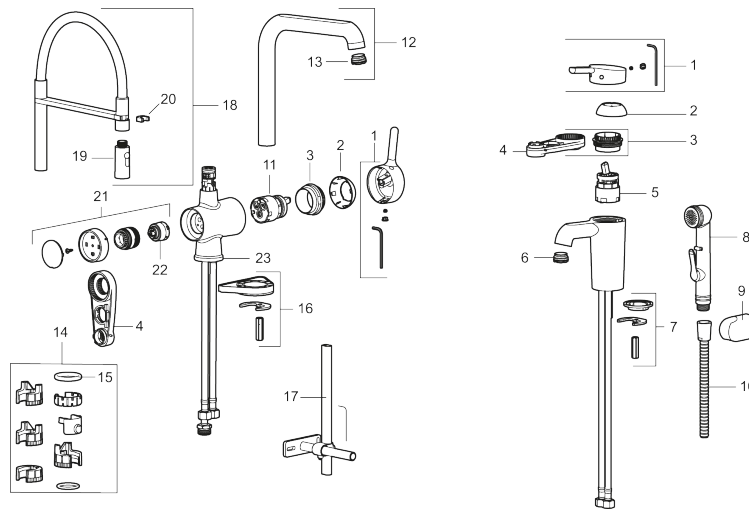

Art.nr: 262091.0011 **RSK:** 8310686 **Flöde 3 bar:** 8,0 l/m
Utförande: Krom, svart slang med diskmaskinsavstängning

- 2-stråligt munstycke (normal och sköljstråle)
- Mjukstängning med keramisk tätning
- Omställbar flödesbegränsning och temperaturspär
- Eco (energi- och vattenbesparande strålsamlare)
- Svängbar pip 60°, 85°, 110° eller 360°
- Flexibla anslutningsrör i metallomspunnen Soft PEX®, lekande G3/8
- Med diskmaskinsavstängning. Omställbar mellan KV och VV, inställd på KV
- Återströmningsskydd enligt EU-standard SS-EN 1717
- Hålmått Ø34-37 mm

PRODUKTBESKRIVNING

MORA ONE miniprofi köksblandare

Mora One Miniprofi är kanske den kran som sticker ut allra mest i Thomas Sandells serie för Mora Armatur. Med sin säregna form blir den en modern och iögonfallande detalj i ditt kök, samtidigt som vi försett den med avancerad teknik.

Art.nr: 262091.0011

RSK: 8310686

Reservdelslista

NR.	ART.NR	RSK	BESKRIVNING
1	409560.AE	8393985	Spak, komplett
2	409580.AE	8386087	Täckhylsa
3	409570.AE	8386086	Fästnippel för insats, inkl serviceverktyg
4	891096.AE	8345921	Serviceverktyg
5	409403.AE	8345132	Keramikinnsats, inkl serviceverktyg
5	409405.AE	8345205	Keramikinnsats, Turbo, inkl serviceverktyg
6	409565.AE	8281449	Strålsamlare M24 utv., 5 l/min vid 2–6 bar
7	409387.AE	8346912	Fästdetaljer, tvätt
8	S600206	8233049	Självstängande handdusch, krom
9	130732.AE	8184186	Handduschhållare
10	S600207	8236647	Högtrycksslang, 1,5 m, krom
11	409450.AE	8591987	Keramikinnsats, 20 l/min, inkl. serviceverktyg
12	409561.AE	8393986	Utloppspip, komplett
13	409569.AE	8281451	Strålsamlare M24 utv., 9–11 l/min vid 3 bar
14	209565.AE		Spärrsegment
15	708843.AE	8295357	O-ring (15,54 x 2,62), 2 st