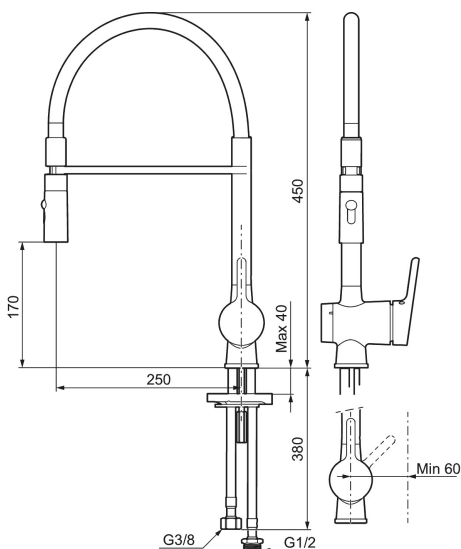

Unika egenskaper

MORA ONE miniprofi köksblandare

Mora One Miniprofi är kanske den kran som sticker ut allra mest i Thomas Sandells serie för Mora Armatur. Med sin säregna form blir den en modern och iögonfallande detalj i ditt kök, samtidigt som vi försett den med avancerad teknik.

Art.nr: 262091.0042 RSK: 8310699

Utförande: Krom, grå slang med diskmaskinsavstängning

- 2-stråligt munstycke (normal och sköljstråle)
- Mjukstängning med keramisk tätning
- Omställbar flödesbegränsning och temperaturspär
- Eco (energi- och vattenbesparande strålsamlare)
- Svängbar pip 60°, 85°, 110° eller 360°
- Flexibla anslutningsrör i metallomspunnen Soft PEX®, lekande G3/8
- Med diskmaskinsavstängning. Omställbar mellan KV och VV, inställd på KV
- Återströmningsskydd enligt EU-standard SS-EN 1717
- Hålmått Ø34-37 mm

PRODUKTBESKRIVNING

MORA ONE miniprofi köksblandare

Mora One Miniprofi är kanske den kran som sticker ut allra mest i Thomas Sandells serie för Mora Armatur. Med sin säregna form blir den en modern och iögonfallande detalj i ditt kök, samtidigt som vi försett den med avancerad teknik.

Art.nr: 262091.0042

RSK: 8310699

Reservdelslista

NR.	ART.NR	RSK	BESKRIVNING
1	409560.AE	8393985	Spak, komplett
2	409580.AE	8386087	Täckhylsa
3	409570.AE	8386086	Fästnippel för insats, inkl serviceverktyg
4	891096.AE	8345921	Serviceverktyg
5	409403.AE	8345132	Keramikinsats, inkl serviceverktyg
5	409405.AE	8345205	Keramikinsats, Turbo, inkl serviceverktyg
6	409565.AE	8281449	Strålsamlare M24 utv., 5 l/min vid 2–6 bar
7	409387.AE	8346912	Fästdetaljer, tvätt
8	S600206	8233049	Självstängande handdusch, krom
9	130732.AE	8184186	Handduschhållare
10	S600207	8236647	Högtrycksslang, 1,5 m, krom
11	409450.AE	8591987	Keramikinsats, 20 l/min, inkl. serviceverktyg
12	409561.AE	8393986	Utloppspip, komplett
13	409569.AE	8281451	Strålsamlare M24 utv., 9–11 l/min vid 3 bar
14	209565.AE		Spärsegment
15	708843.AE	8295357	O-ring (15,54 x 2,62), 2 st