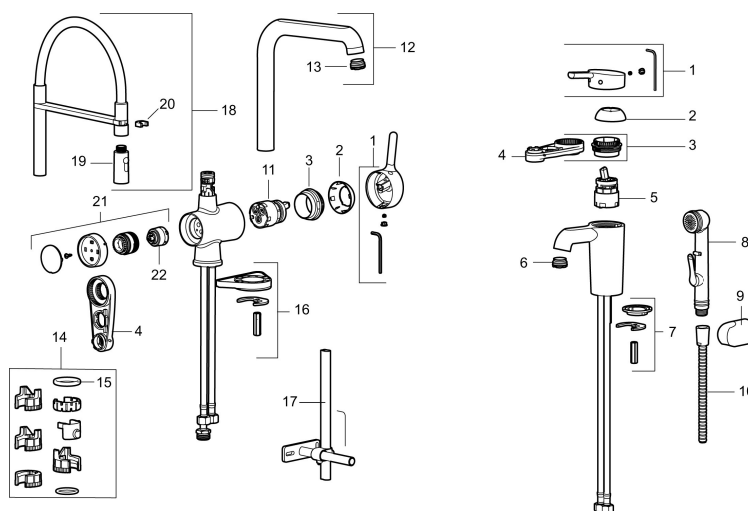

Unika egenskaper

MORA ONE miniprofi köksblandare

Mora One Miniprofi är kanske den kran som sticker ut allra mest i Thomas Sandells serie för Mora Armatur. Med sin säregna form blir den en modern och iögonfallande detalj i ditt kök, samtidigt som vi försett den med avancerad teknik.

Art.nr: 262091.0042 RSK: 8310699

Utförande: Krom, grå slang med diskmaskinsavstängning

- 2-stråligt munstycke (normal och sköljstråle)
- Mjukstängning med keramisk tätning
- Omställbar flödesbegränsning och temperaturspär
- Eco (energi- och vattenbesparande strålsamlare)
- Svängbar pip 60°, 85°, 110° eller 360°
- Flexibla anslutningsrör i metallomspunnen Soft PEX®, lekande G3/8
- Med diskmaskinsavstängning. Omställbar mellan KV och VV, inställd på KV
- Återströmningsskydd enligt EU-standard SS-EN 1717
- Hålmått Ø34-37 mm

PRODUKTBESKRIVNING

MORA ONE miniprofi köksblandare

Mora One Miniprofi är kanske den kran som sticker ut allra mest i Thomas Sandells serie för Mora Armatur. Med sin säregna form blir den en modern och iögonfallande detalj i ditt kök, samtidigt som vi försett den med avancerad teknik.

Art.nr: 262091.0042

RSK: 8310699

Reservdelslista

NR.	ART.NR	RSK	BESKRIVNING
1	409560.AE	8393985	Spak, komplett
2	409580.AE	8386087	Täckhylsa
3	409570.AE	8386086	Fästnippel för insats, inkl serviceverktyg
4	891096.AE	8345921	Serviceverktyg
5	409403.AE	8345132	Keramikinsats, inkl serviceverktyg
5	409405.AE	8345205	Keramikinsats, Turbo, inkl serviceverktyg
6	409565.AE	8281449	Strålsamlare M24 utv., 5 l/min vid 2–6 bar
7	409387.AE	8346912	Fästdetaljer, tvätt
8	S600206	8233049	Självstängande handdusch, krom
9	130732.AE	8184186	Handduschhållare
10	S600207	8236647	Högtrycksslang, 1,5 m, krom
11	409450.AE	8591987	Keramikinsats, 20 l/min, inkl. serviceverktyg
12	409561.AE	8393986	Utloppspip, komplett
13	409569.AE	8281451	Strålsamlare M24 utv., 9–11 l/min vid 3 bar
14	209565.AE		Spärsegment
15	708843.AE	8295357	O-ring (15,54 x 2,62), 2 st