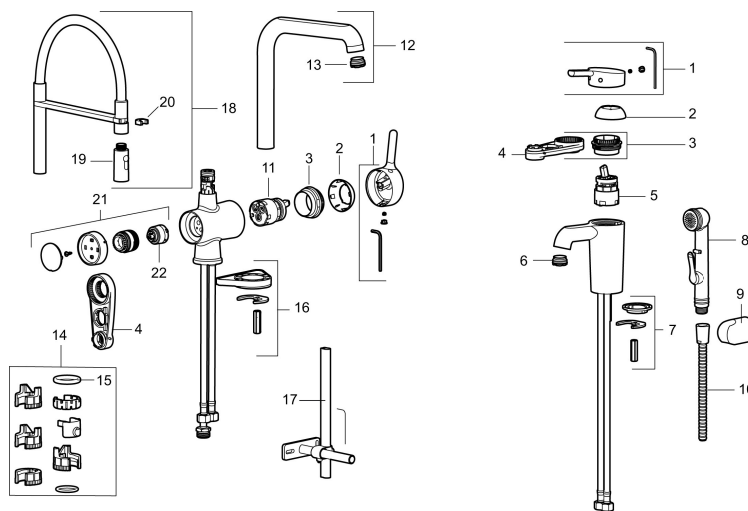

## MORA ONE miniprofi köksblandare

Mora One Miniprofi är kanske den kran som sticker ut allra mest i Thomas Sandells serie för Mora Armatur. Med sin säregna form blir den en modern och iögonfallande detalj i ditt kök, samtidigt som vi försett den med avancerad teknik.

**Art.nr:** 262091.0024 **RSK:** 8310700

**Utförande:** Krom, brun slang med diskmaskinsavstängning

- 2-stråligt munstycke (normal och sköljstråle)
- Mjukstängning med keramisk tätning
- Omställbar flödesbegränsning och temperaturspär
- Eco (energi- och vattenbesparande strålsamlare)
- Svängbar pip 60°, 85°, **110°** eller 360°
- Flexibla anslutningsrör i metallomspunnen Soft PEX®, lekande G3/8
- Med diskmaskinsavstängning. Omställbar mellan KV och VV, inställd på KV
- Återströmningsskydd enligt EU-standard SS-EN 1717
- Hålmått Ø34-37 mm

**Art.nr:** 262091.0024

**RSK:** 8310700

**Reservdelslista**

NR.	ART.NR	RSK	BESKRIVNING
1	409560.AE	8393985	Spak, komplett
2	409580.AE	8386087	Täckhylsa
3	409570.AE	8386086	Fästnippel för insats, inkl serviceverktyg
4	891096.AE	8345921	Serviceverktyg
5	409403.AE	8345132	Keramikinnsats, inkl serviceverktyg
5	409405.AE	8345205	Keramikinnsats, Turbo, inkl serviceverktyg
6	409565.AE	8281449	Strålsamlare M24 utv., 5 l/min vid 2–6 bar
7	409387.AE	8346912	Fästdetaljer, tvätt
8	S600206	8233049	Självstängande handdusch, krom
9	130732.AE	8184186	Handduschhållare
10	S600207	8236647	Högtrycksslang, 1,5 m, krom
11	409450.AE	8591987	Keramikinnsats, 20 l/min, inkl. serviceverktyg
12	409561.AE	8393986	Utloppspip, komplett
13	409569.AE	8281451	Strålsamlare M24 utv., 9–11 l/min vid 3 bar
14	209565.AE		Spärsegment
15	708843.AE	8295357	O-ring (15,54 x 2,62), 2 st