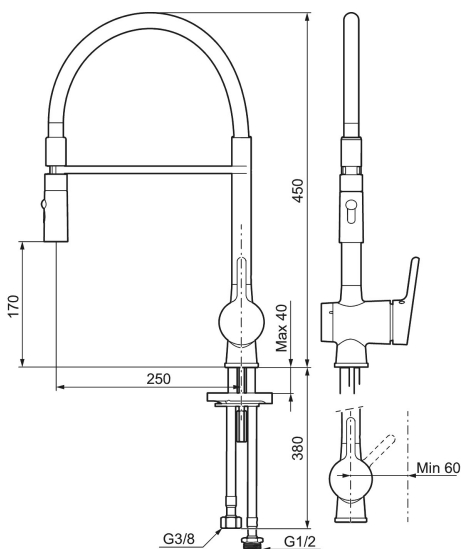

## MORA ONE miniprofi köksblandare

Mora One Miniprofi är kanske den kran som sticker ut allra mest i Thomas Sandells serie för Mora Armatur. Med sin säregna form blir den en modern och iögonfallande detalj i ditt kök, samtidigt som vi försett den med avancerad teknik.

**Art.nr:** 262091.0024 **RSK:** 8310700

**Utförande:** Krom, brun slang med diskmaskinsavstängning

- 2-stråligt munstycke (normal och sköljstråle)
- Mjukstängning med keramisk tätning
- Omställbar flödesbegränsning och temperaturspär
- Eco (energi- och vattenbesparande strålsamlare)
- Svängbar pip 60°, 85°, **110°** eller 360°
- Flexibla anslutningsrör i metallomspunnen Soft PEX®, lekande G3/8
- Med diskmaskinsavstängning. Omställbar mellan KV och VV, inställd på KV
- Återströmningsskydd enligt EU-standard SS-EN 1717
- Hålmått Ø34-37 mm

**Art.nr:** 262091.0024

**RSK:** 8310700

**Reservdelslista**

NR.	ART.NR	RSK	BESKRIVNING
1	409560.AE	8393985	Spak, komplett
2	409580.AE	8386087	Täckhylsa
3	409570.AE	8386086	Fästnippel för insats, inkl serviceverktyg
4	891096.AE	8345921	Serviceverktyg
5	409403.AE	8345132	Keramikinnsats, inkl serviceverktyg
5	409405.AE	8345205	Keramikinnsats, Turbo, inkl serviceverktyg
6	409565.AE	8281449	Strålsamlare M24 utv., 5 l/min vid 2–6 bar
7	409387.AE	8346912	Fästdetaljer, tvätt
8	S600206	8233049	Självstängande handdusch, krom
9	130732.AE	8184186	Handduschhållare
10	S600207	8236647	Högtrycksslang, 1,5 m, krom
11	409450.AE	8591987	Keramikinnsats, 20 l/min, inkl. serviceverktyg
12	409561.AE	8393986	Utloppspip, komplett
13	409569.AE	8281451	Strålsamlare M24 utv., 9–11 l/min vid 3 bar
14	209565.AE		Spärsegment
15	708843.AE	8295357	O-ring (15,54 x 2,62), 2 st