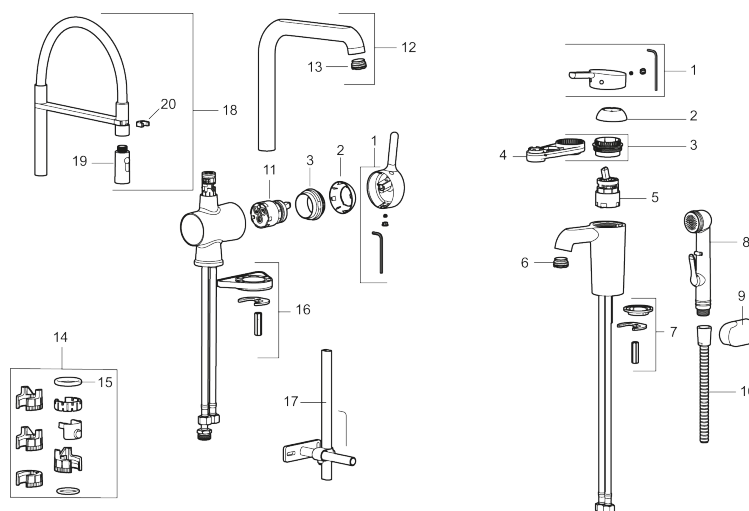

Art.nr: 262081.0020 RSK: 8310702

Utförande: Krom, med vit slang

- 2-stråligt munstycke (normal och sköljstråle)
- Mjukstängning med keramisk tätning
- Omställbar flödesbegränsning och temperaturspär
- Eco (energi- och vattenbesparande strålsamlare)
- Svängbar pip 60°, 85°, 110° eller 360°
- Flexibla anslutningsrör i metallomspunnen Soft PEX®
- Återströmningsskydd enligt EU-standard SS-EN 1717
- Hålmått Ø34-37 mm

**Art.nr:** 262081.0020

**RSK:** 8310702

**Reservdelslista**

NR.	ART.NR	RSK	BESKRIVNING
1	409560.AE	8393985	Spak, komplett
2	409580.AE	8386087	Täckhylsa
3	409570.AE	8386086	Fästnippel för insats, inkl serviceverktyg
4	891096.AE	8345921	Serviceverktyg
5	409403.AE	8345132	Keramikinnsats, inkl serviceverktyg
5	409405.AE	8345205	Keramikinnsats, Turbo, inkl serviceverktyg
6	409565.AE	8281449	Strålsamlare M24 utv., 5 l/min vid 2–6 bar
7	409387.AE	8346912	Fästdetaljer, tvätt
8	S600206	8233049	Självstängande handdusch, krom
9	130732.AE	8184186	Handduschhållare
10	S600207	8236647	Högtrycksslang, 1,5 m, krom
11	409450.AE	8591987	Keramikinnsats, 20 l/min, inkl. serviceverktyg
12	409561.AE	8393986	Utloppspip, komplett
13	409569.AE	8281451	Strålsamlare M24 utv., 9–11 l/min vid 3 bar
14	209565.AE		Spärrsegment
15	708843.AE	8295357	O-ring (15,54 x 2,62), 2 st