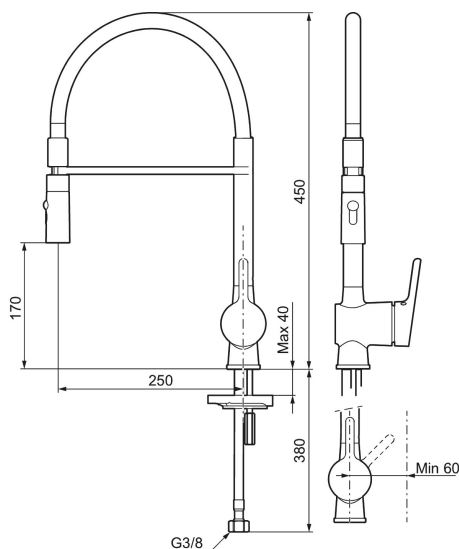

MORA ONE miniprofi köksblandare

Mora One Miniprofi är kanske den kran som sticker ut allra mest i Thomas Sandells serie för Mora Armatur. Med sin säregna form blir den en modern och iögonfallande detalj i ditt kök, samtidigt som vi försett den med avancerad teknik.

Art.nr: 262081.0020 RSK: 8310702

Utförande: Krom, med vit slang

- 2-stråligt munstycke (normal och sköljstråle)
- Mjukstängning med keramisk tätning
- Omställbar flödesbegränsning och temperaturspär
- Eco (energi- och vattenbesparande strålsamlare)
- Svängbar pip 60°, 85°, 110° eller 360°
- Flexibla anslutningsrör i metallomspunnen Soft PEX®
- Återströmningsskydd enligt EU-standard SS-EN 1717
- Hålmått Ø34-37 mm