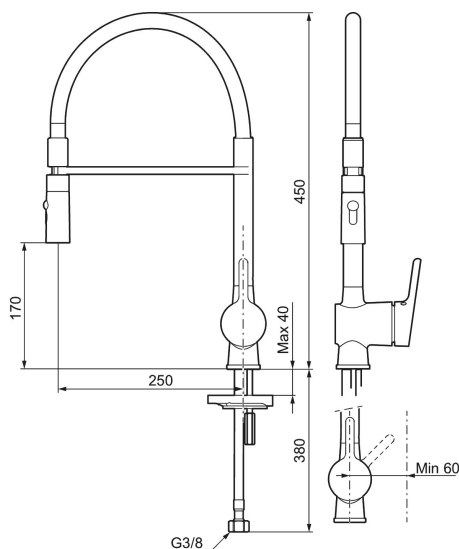

## MORA ONE miniprofi köksblandare

Mora One Miniprofi är kanske den kran som sticker ut allra mest i Thomas Sandells serie för Mora Armatur. Med sin säregna form blir den en modern och iögonfallande detalj i ditt kök, samtidigt som vi försett den med avancerad teknik.

**Art.nr:** 262081.0042 **RSK:** 8310703

**Utförande:** Krom, med grå slang

- 2-stråligt munstycke (normal och sköljstråle)
- Mjukstängning med keramisk tätning
- Omställbar flödesbegränsning och temperaturspär
- Eco (energi- och vattenbesparande strålsamlare)
- Svängbar pip 60°, 85°, 110° eller 360°
- Flexibla anslutningsrör i metallomspunnen Soft PEX®
- Återströmningskydd enligt EU-standard SS-EN 1717
- Hålmått Ø34-37 mm