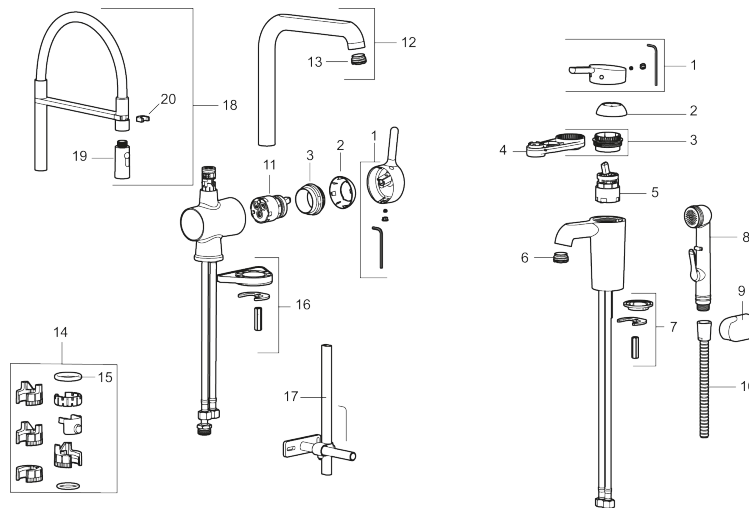

**Art.nr:** 262081.0042 **RSK:** 8310703

**Utförande:** Krom, med grå slang

- 2-stråligt munstycke (normal och sköljstråle)
- Mjukstängning med keramisk tätning
- Omställbar flödesbegränsning och temperaturspär
- Eco (energi- och vattenbesparande strålsamlare)
- Svängbar pip 60°, 85°, 110° eller 360°
- Flexibla anslutningsrör i metallomspunnen Soft PEX®
- Återströmningskydd enligt EU-standard SS-EN 1717
- Hålmått Ø34-37 mm

## Reservdelslista

NR.	ART.NR	RSK	BESKRIVNING
1	409560.AE	8393985	Spak, komplett
2	409580.AE	8386087	Täckhylsa
3	409570.AE	8386086	Fästnippel för insats, inkl serviceverktyg
4	891096.AE	8345921	Serviceverktyg
5	409403.AE	8345132	Keramikinnsats, inkl serviceverktyg
5	409405.AE	8345205	Keramikinnsats, Turbo, inkl serviceverktyg
6	409565.AE	8281449	Strålsamlare M24 utv., 5 l/min vid 2–6 bar
7	409387.AE	8346912	Fästdetaljer, tvätt
8	S600206	8233049	Självstängande handdusch, krom
9	130732.AE	8184186	Handduschhållare
10	S600207	8236647	Högtrycksslang, 1,5 m, krom
11	409450.AE	8591987	Keramikinnsats, 20 l/min, inkl. serviceverktyg
12	409561.AE	8393986	Utloppspip, komplett
13	409569.AE	8281451	Strålsamlare M24 utv., 9–11 l/min vid 3 bar
14	209565.AE		Spärrsegment
15	708843.AE	8295357	O-ring (15,54 x 2,62), 2 st