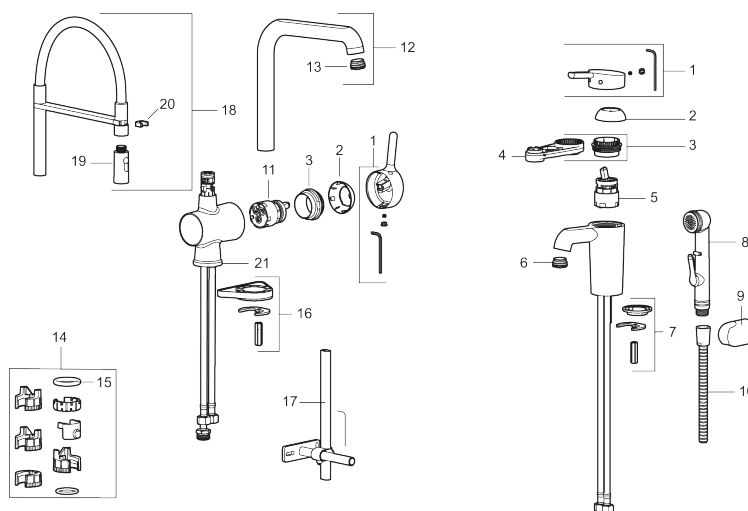

Unika egenskaper

Skyddsmodul

MORA ONE miniprofi köksblandare

Mora One Miniprofi är kanske den kran som sticker ut allra mest i Thomas Sandells serie för Mora Armatur. Med sin säregna form blir den en modern och iögonfallande detalj i ditt kök, samtidigt som vi försett den med avancerad teknik.

Art.nr: 262081.0024 **RSK:** 8310704

Utförande: Krom, med brun slang

- 2-stråligt munstycke (normal och sköljstråle)
- Mjukstängning med keramisk tätning
- Omställbar flödesbegränsning och temperaturspär
- Eco (energi- och vattenbesparande strålsamlare)
- Svängbar pip 60°, 85°, **110°** eller 360°
- Flexibla anslutningsrör i metallomspunnen Soft PEX®
- Återströmningsskydd enligt EU-standard SS-EN 1717
- Hålmått Ø34-37 mm

PRODUKTBeskrivning

MORA ONE miniprofi köksblandare

Mora One Miniprofi är kanske den kran som sticker ut allra mest i Thomas Sandells serie för Mora Armatur. Med sin säregna form blir den en modern och iögonfallande detalj i ditt kök, samtidigt som vi försett den med avancerad teknik.

Art.nr: 262081.0024

RSK: 8310704

Reservdelslista

NR.	ART.NR	RSK	BESKRIVNING
1	409560.AE	8393985	Spak, komplett
2	409580.AE	8386087	Täckhylsa
3	409570.AE	8386086	Fästnippel för insats, inkl serviceverktyg
4	891096.AE	8345921	Serviceverktyg
5	409403.AE	8345132	Keramikinnsats, inkl serviceverktyg
5	409405.AE	8345205	Keramikinnsats, Turbo, inkl serviceverktyg
6	409565.AE	8281449	Strålsamlare M24 utv., 5 l/min vid 2–6 bar
7	409387.AE	8346912	Fästdetaljer, tvätt
8	S600206	8233049	Självstängande handdusch, krom
9	130732.AE	8184186	Handduschhållare
10	S600207	8236647	Högtrycksslang, 1,5 m, krom
11	409450.AE	8591987	Keramikinnsats, 20 l/min, inkl. serviceverktyg
12	409561.AE	8393986	Utloppspip, komplett
13	409569.AE	8281451	Strålsamlare M24 utv., 9–11 l/min vid 3 bar
14	209565.AE		Spärrsegment
15	708843.AE	8295357	O-ring (15,54 x 2,62), 2 st