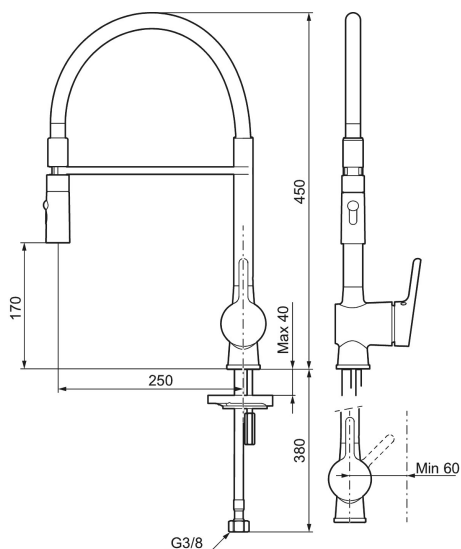

Unika egenskaper

Skyddsmodul

MORA ONE miniprofi köksblandare

Mora One Miniprofi är kanske den kran som sticker ut allra mest i Thomas Sandells serie för Mora Armatur. Med sin säregna form blir den en modern och iögonfallande detalj i ditt kök, samtidigt som vi försett den med avancerad teknik.

Art.nr: 262081.0024 **RSK:** 8310704

Utförande: Krom, med brun slang

- 2-stråligt munstycke (normal och sköljstråle)
- Mjukstängning med keramisk tätning
- Omställbar flödesbegränsning och temperaturspär
- Eco (energi- och vattenbesparande strålsamlare)
- Svängbar pip 60°, 85°, **110°** eller 360°
- Flexibla anslutningsrör i metallomspunnen Soft PEX®
- Återströmningsskydd enligt EU-standard SS-EN 1717
- Hålmått Ø34-37 mm

PRODUKTBeskrivning

MORA ONE miniprofi köksblandare

Mora One Miniprofi är kanske den kran som sticker ut allra mest i Thomas Sandells serie för Mora Armatur. Med sin säregna form blir den en modern och iögonfallande detalj i ditt kök, samtidigt som vi försett den med avancerad teknik.

Art.nr: 262081.0024

RSK: 8310704

Reservdelslista

NR.	ART.NR	RSK	BESKRIVNING
1	409560.AE	8393985	Spak, komplett
2	409580.AE	8386087	Täckhylsa
3	409570.AE	8386086	Fästnippel för insats, inkl serviceverktyg
4	891096.AE	8345921	Serviceverktyg
5	409403.AE	8345132	Keramikinnsats, inkl serviceverktyg
5	409405.AE	8345205	Keramikinnsats, Turbo, inkl serviceverktyg
6	409565.AE	8281449	Strålsamlare M24 utv., 5 l/min vid 2–6 bar
7	409387.AE	8346912	Fästdetaljer, tvätt
8	S600206	8233049	Självstängande handdusch, krom
9	130732.AE	8184186	Handduschhållare
10	S600207	8236647	Högtrycksslang, 1,5 m, krom
11	409450.AE	8591987	Keramikinnsats, 20 l/min, inkl. serviceverktyg
12	409561.AE	8393986	Utloppspip, komplett
13	409569.AE	8281451	Strålsamlare M24 utv., 9–11 l/min vid 3 bar
14	209565.AE		Spärrsegment
15	708843.AE	8295357	O-ring (15,54 x 2,62), 2 st