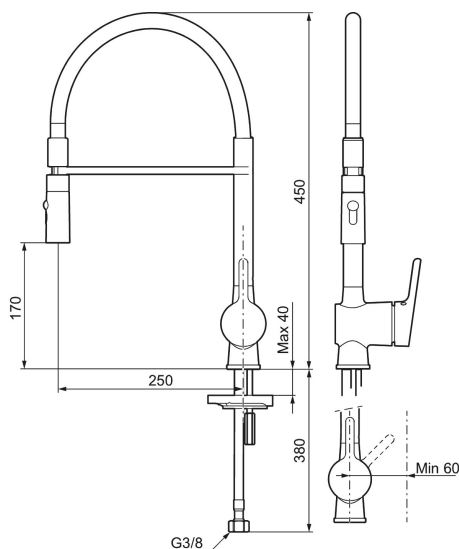

Unika egenskaper

Skyddsmodul

MORA ONE miniprofi köksblandare

Mora One Miniprofi är kanske den kran som sticker ut allra mest i Thomas Sandells serie för Mora Armatur. Med sin säregna form blir den en modern och iögonfallande detalj i ditt kök, samtidigt som vi försett den med avancerad teknik.

Art.nr: 262081.0015 **RSK:** 8310709

Utförande: Krom, med rosa slang

- 2-stråligt munstycke (normal och sköljstråle)
- Mjukstängning med keramisk tätning
- Omställbar flödesbegränsning och temperaturspär
- Eco (energi- och vattenbesparande strålsamlare)
- Svängbar pip 60°, 85°, **110°** eller 360°
- Flexibla anslutningsrör i metallomspunnen Soft PEX®
- Återströmningskydd enligt EU-standard SS-EN 1717
- Hålmått Ø34-37 mm

PRODUKTBESKRIVNING

MORA ONE miniprofi köksblandare

Mora One Miniprofi är kanske den kran som sticker ut allra mest i Thomas Sandells serie för Mora Armatur. Med sin säregna form blir den en modern och iögonfallande detalj i ditt kök, samtidigt som vi försett den med avancerad teknik.

Art.nr: 262081.0015

RSK: 8310709

Reservdelslista

NR.	ART.NR	RSK	BESKRIVNING
1	409560.AE	8393985	Spak, komplett
2	409580.AE	8386087	Täckhylsa
3	409570.AE	8386086	Fästnippel för insats, inkl serviceverktyg
4	891096.AE	8345921	Serviceverktyg
5	409403.AE	8345132	Keramikinnsats, inkl serviceverktyg
5	409405.AE	8345205	Keramikinnsats, Turbo, inkl serviceverktyg
6	409565.AE	8281449	Strålsamlare M24 utv., 5 l/min vid 2–6 bar
7	409387.AE	8346912	Fästdetaljer, tvätt
8	S600206	8233049	Självstängande handdusch, krom
9	130732.AE	8184186	Handduschhållare
10	S600207	8236647	Högtrycksslang, 1,5 m, krom
11	409450.AE	8591987	Keramikinnsats, 20 l/min, inkl. serviceverktyg
12	409561.AE	8393986	Utloppspip, komplett
13	409569.AE	8281451	Strålsamlare M24 utv., 9–11 l/min vid 3 bar
14	209565.AE		Spärrsegment
15	708843.AE	8295357	O-ring (15,54 x 2,62), 2 st