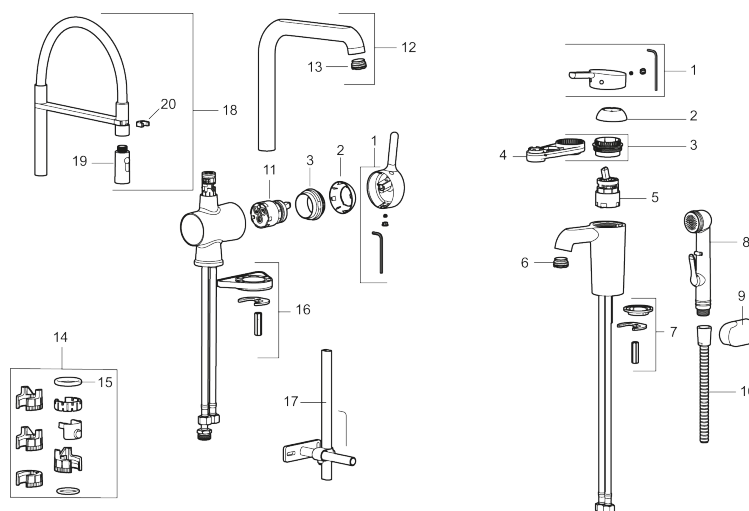

Unika egenskaper

Skyddsmodul

MORA ONE miniprofi köksblandare

Mora One Miniprofi är kanske den kran som sticker ut allra mest i Thomas Sandells serie för Mora Armatur. Med sin säregna form blir den en modern och iögonfallande detalj i ditt kök, samtidigt som vi försett den med avancerad teknik.

Art.nr: 262081.0015 **RSK:** 8310709

Utförande: Krom, med rosa slang

- 2-stråligt munstycke (normal och sköljstråle)
- Mjukstängning med keramisk tätning
- Omställbar flödesbegränsning och temperaturspär
- Eco (energi- och vattenbesparande strålsamlare)
- Svängbar pip 60°, 85°, **110°** eller 360°
- Flexibla anslutningsrör i metallomspunnen Soft PEX®
- Återströmningskydd enligt EU-standard SS-EN 1717
- Hålmått Ø34-37 mm

PRODUKTBESKRIVNING

MORA ONE miniprofi köksblandare

Mora One Miniprofi är kanske den kran som sticker ut allra mest i Thomas Sandells serie för Mora Armatur. Med sin säregna form blir den en modern och iögonfallande detalj i ditt kök, samtidigt som vi försett den med avancerad teknik.

Art.nr: 262081.0015

RSK: 8310709

Reservdelslista

NR.	ART.NR	RSK	BESKRIVNING
1	409560.AE	8393985	Spak, komplett
2	409580.AE	8386087	Täckhylsa
3	409570.AE	8386086	Fästnippel för insats, inkl serviceverktyg
4	891096.AE	8345921	Serviceverktyg
5	409403.AE	8345132	Keramikinnsats, inkl serviceverktyg
5	409405.AE	8345205	Keramikinnsats, Turbo, inkl serviceverktyg
6	409565.AE	8281449	Strålsamlare M24 utv., 5 l/min vid 2–6 bar
7	409387.AE	8346912	Fästdetaljer, tvätt
8	S600206	8233049	Självstängande handdusch, krom
9	130732.AE	8184186	Handduschhållare
10	S600207	8236647	Högtrycksslang, 1,5 m, krom
11	409450.AE	8591987	Keramikinnsats, 20 l/min, inkl. serviceverktyg
12	409561.AE	8393986	Utloppspip, komplett
13	409569.AE	8281451	Strålsamlare M24 utv., 9–11 l/min vid 3 bar
14	209565.AE		Spärrsegment
15	708843.AE	8295357	O-ring (15,54 x 2,62), 2 st