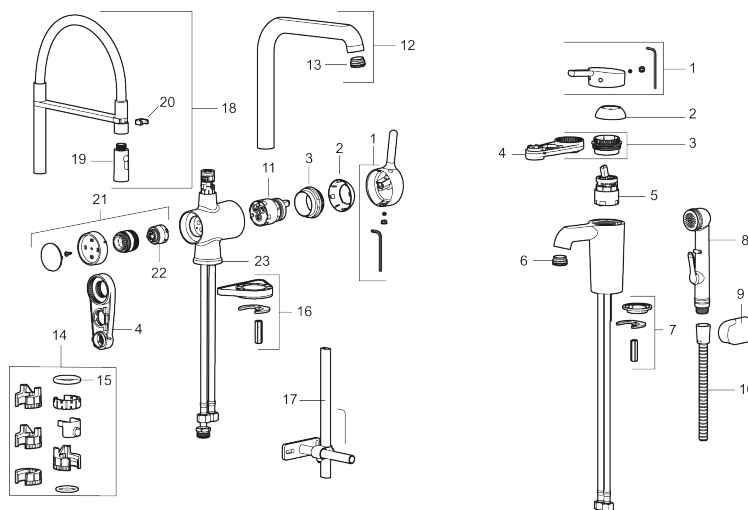

Art.nr: 262091.0015 RSK: 8310710

Utförande: Krom, rosa slang med diskmaskinsavstängning

- 2-stråligt munstycke (normal och sköljstråle)
- Mjukstängning med keramisk tätning
- Omställbar flödesbegränsning och temperaturspär
- Eco (energi- och vattenbesparande strålsamlare)
- Svängbar pip 60°, 85°, 110° eller 360°
- Flexibla anslutningsrör i metallomspunnen Soft PEX®, lekande G3/8
- Med diskmaskinsavstängning. Omställbar mellan KV och VV, inställd på KV
- Återströmningsskydd enligt EU-standard SS-EN 1717
- Hålmått Ø34-37 mm

PRODUKTBESKRIVNING

MORA ONE miniprofi köksblandare

Mora One är en elegant serie kranar ritad av arkitekten och designern Thomas Sandell. Serien är inspirerad av Mora Armaturers 90-åriga historia, men är designad för dagens moderna kök och kan stoltsera med avancerad teknik.

Art.nr: 262091.0015

RSK: 8310710

Reservdelstlista

NR.	ART.NR	RSK	BESKRIVNING
1	409560.AE	8393985	Spak, komplett
2	409580.AE	8386087	Täckhylsa
3	409570.AE	8386086	Fästnippel för insats, inkl serviceverktyg
4	891096.AE	8345921	Serviceverktyg
5	409403.AE	8345132	Keramikinsats, inkl serviceverktyg
5	409405.AE	8345205	Keramikinsats, Turbo, inkl serviceverktyg
6	409565.AE	8281449	Strålsamlare M24 utv., 5 l/min vid 2–6 bar
7	409387.AE	8346912	Fästdetaljer, tvätt
8	S600206	8233049	Självstängande handdusch, krom
9	130732.AE	8184186	Handduschhållare
10	S600207	8236647	Högtrycksslang, 1,5 m, krom
11	409450.AE	8591987	Keramikinsats, 20 l/min, inkl. serviceverktyg
12	409561.AE	8393986	Utloppspip, komplett
13	409569.AE	8281451	Strålsamlare M24 utv., 9–11 l/min vid 3 bar
14	209565.AE		Spärsegment
15	708843.AE	8295357	O-ring (15,54 x 2,62), 2 st
16	708779.AE		Fästdetaljer, kök