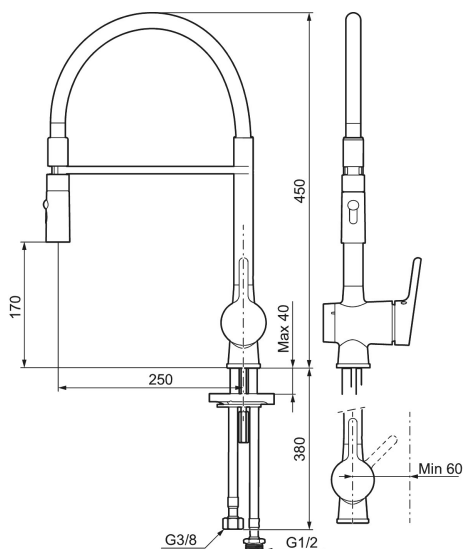

Unika egenskaper

MORA ONE miniprofi köksblandare

Mora One är en elegant serie kranar ritad av arkitekten och designern Thomas Sandell. Serien är inspirerad av Mora Armaturers 90-åriga historia, men är designad för dagens moderna kök och kan stoltsera med avancerad teknik.

Art.nr: 262091.0015 RSK: 8310710

Utförande: Krom, rosa slang med diskmaskinsavstängning

- 2-stråligt munstycke (normal och sköljstråle)
- Mjukstängning med keramisk tätning
- Omställbar flödesbegränsning och temperaturspär
- Eco (energi- och vattenbesparande strålsamlare)
- Svängbar pip 60°, 85°, 110° eller 360°
- Flexibla anslutningsrör i metallomspunnen Soft PEX®, lekande G3/8
- Med diskmaskinsavstängning. Omställbar mellan KV och VV, inställd på KV
- Återströmningsskydd enligt EU-standard SS-EN 1717
- Hålmått Ø34-37 mm

PRODUKTBESKRIVNING

MORA ONE miniprofi köksblandare

Mora One är en elegant serie kranar ritad av arkitekten och designern Thomas Sandell. Serien är inspirerad av Mora Armaturers 90-åriga historia, men är designad för dagens moderna kök och kan stoltsera med avancerad teknik.

Art.nr: 262091.0015

RSK: 8310710

Reservdelstlista

NR.	ART.NR	RSK	BESKRIVNING
1	409560.AE	8393985	Spak, komplett
2	409580.AE	8386087	Täckhylsa
3	409570.AE	8386086	Fästnippel för insats, inkl serviceverktyg
4	891096.AE	8345921	Serviceverktyg
5	409403.AE	8345132	Keramikinsats, inkl serviceverktyg
5	409405.AE	8345205	Keramikinsats, Turbo, inkl serviceverktyg
6	409565.AE	8281449	Strålsamlare M24 utv., 5 l/min vid 2–6 bar
7	409387.AE	8346912	Fästdetaljer, tvätt
8	S600206	8233049	Självstängande handdusch, krom
9	130732.AE	8184186	Handduschhållare
10	S600207	8236647	Högtrycksslang, 1,5 m, krom
11	409450.AE	8591987	Keramikinsats, 20 l/min, inkl. serviceverktyg
12	409561.AE	8393986	Utloppspip, komplett
13	409569.AE	8281451	Strålsamlare M24 utv., 9–11 l/min vid 3 bar
14	209565.AE		Spärsegment
15	708843.AE	8295357	O-ring (15,54 x 2,62), 2 st
16	708779.AE		Fästdetaljer, kök