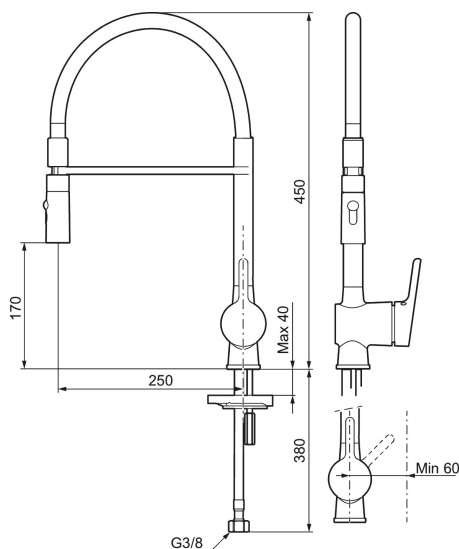

MORA ONE miniprofi köksblandare

Mora One Miniprofi är kanske den kran som sticker ut allra mest i Thomas Sandells serie för Mora Armatur. Med sin säregna form blir den en modern och iögonfallande detalj i ditt kök, samtidigt som vi försett den med avancerad teknik.

Art.nr: 262081.0084 **RSK:** 8310711

Utförande: Krom med blå slang

Unika egenskaper

Skyddsmodul 

- 2-stråligt munstycke (normal och sköljstråle)
- Mjukstängning med keramisk tätning
- Omställbar flödesbegränsning och temperaturspär
- Eco (energi- och vattenbesparande strålsamlare)
- Svängbar pip 60°, 85°, 110° eller 360°
- Flexibla anslutningsrör i metallomspunnen Soft PEX®
- Återströmningsskydd enligt EU-standard SS-EN 1717
- Hålmått Ø34-37 mm

PRODUKTBESKRIVNING

MORA ONE miniprofi köksblandare

Mora One Miniprofi är kanske den kran som sticker ut allra mest i Thomas Sandells serie för Mora Armatur. Med sin säregna form blir den en modern och iögonfallande detalj i ditt kök, samtidigt som vi försett den med avancerad teknik.

Art.nr: 262081.0084

RSK: 8310711

Reservdelslista

NR.	ART.NR	RSK	BESKRIVNING
1	409560.AE	8393985	Spak, komplett
2	409580.AE	8386087	Täckhylsa
3	409570.AE	8386086	Fästnippel för insats, inkl serviceverktyg
4	891096.AE	8345921	Serviceverktyg
5	409403.AE	8345132	Keramikinnsats, inkl serviceverktyg
5	409405.AE	8345205	Keramikinnsats, Turbo, inkl serviceverktyg
6	409565.AE	8281449	Strålsamlare M24 utv., 5 l/min vid 2–6 bar
7	409387.AE	8346912	Fästdetaljer, tvätt
8	S600206	8233049	Självstängande handdusch, krom
9	130732.AE	8184186	Handduschhållare
10	S600207	8236647	Högtrycksslang, 1,5 m, krom
11	409450.AE	8591987	Keramikinnsats, 20 l/min, inkl. serviceverktyg
12	409561.AE	8393986	Utloppspip, komplett
13	409569.AE	8281451	Strålsamlare M24 utv., 9–11 l/min vid 3 bar
14	209565.AE		Spärsegment
15	708843.AE	8295357	O-ring (15,54 x 2,62), 2 st