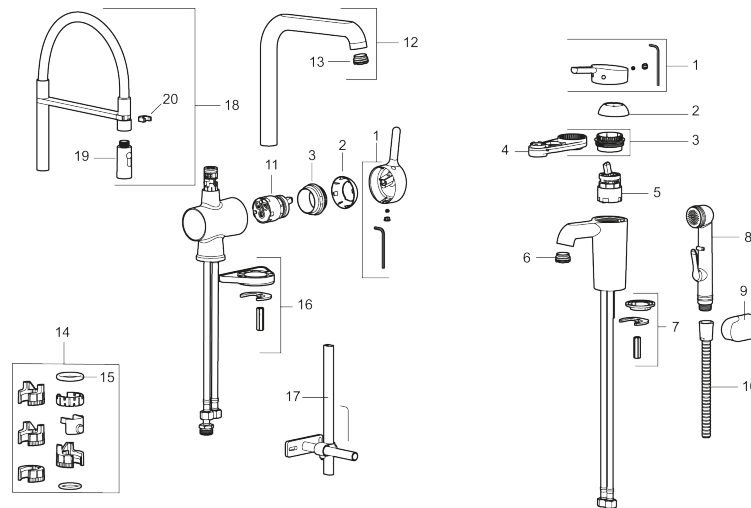

MORA ONE miniprofi köksblandare

Mora One Miniprofi är kanske den kran som sticker ut allra mest i Thomas Sandells serie för Mora Armatur. Med sin säregna form blir den en modern och iögonfallande detalj i ditt kök, samtidigt som vi försett den med avancerad teknik.

Art.nr: 262081.0084 **RSK:** 8310711

Utförande: Krom med blå slang

Unika egenskaper

Skyddsmodul 

- 2-stråligt munstycke (normal och sköljstråle)
- Mjukstängning med keramisk tätning
- Omställbar flödesbegränsning och temperaturspär
- Eco (energi- och vattenbesparande strålsamlare)
- Svängbar pip 60°, 85°, 110° eller 360°
- Flexibla anslutningsrör i metallomspunnen Soft PEX®
- Återströmningsskydd enligt EU-standard SS-EN 1717
- Hålmått Ø34-37 mm

PRODUKTBESKRIVNING

MORA ONE miniprofi köksblandare

Mora One Miniprofi är kanske den kran som sticker ut allra mest i Thomas Sandells serie för Mora Armatur. Med sin säregna form blir den en modern och iögonfallande detalj i ditt kök, samtidigt som vi försett den med avancerad teknik.

Art.nr: 262081.0084

RSK: 8310711

Reservdelslista

NR.	ART.NR	RSK	BESKRIVNING
1	409560.AE	8393985	Spak, komplett
2	409580.AE	8386087	Täckhylsa
3	409570.AE	8386086	Fästnippel för insats, inkl serviceverktyg
4	891096.AE	8345921	Serviceverktyg
5	409403.AE	8345132	Keramikinnsats, inkl serviceverktyg
5	409405.AE	8345205	Keramikinnsats, Turbo, inkl serviceverktyg
6	409565.AE	8281449	Strålsamlare M24 utv., 5 l/min vid 2–6 bar
7	409387.AE	8346912	Fästdetaljer, tvätt
8	S600206	8233049	Självstängande handdusch, krom
9	130732.AE	8184186	Handduschhållare
10	S600207	8236647	Högtrycksslang, 1,5 m, krom
11	409450.AE	8591987	Keramikinnsats, 20 l/min, inkl. serviceverktyg
12	409561.AE	8393986	Utloppspip, komplett
13	409569.AE	8281451	Strålsamlare M24 utv., 9–11 l/min vid 3 bar
14	209565.AE		Spärsegment
15	708843.AE	8295357	O-ring (15,54 x 2,62), 2 st