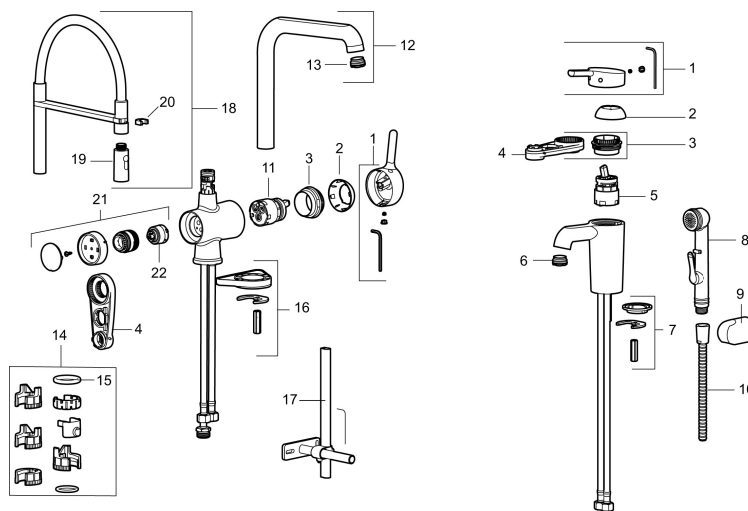

Unika egenskaper

Skyddsmodul 

MORA ONE miniprofi köksblandare

Mora One Miniprofi är kanske den kran som sticker ut allra mest i Thomas Sandells serie för Mora Armatur. Med sin säregna form blir den en modern och iögonfallande detalj i ditt kök, samtidigt som vi försett den med avancerad teknik.

Art.nr: 262091.0084 RSK: 8310712

Utförande: Krom, blå slang med diskmaskinsavstängning

- 2-stråligt munstycke (normal och sköljstråle)
- Mjukstängning med keramisk tätning
- Omställbar flödesbegränsning och temperaturspär
- Eco (energi- och vattenbesparande strålsamlare)
- Svängbar pip 60°, 85°, 110° eller 360°
- Flexibla anslutningsrör i metallomspunnen Soft PEX®, lekande G3/8
- Med diskmaskinsavstängning. Omställbar mellan KV och VV, inställd på KV
- Återströmningsskydd enligt EU-standard SS-EN 1717
- Hålmått Ø34-37 mm

PRODUKTBESKRIVNING

MORA ONE miniprofi köksblandare

Mora One Miniprofi är kanske den kran som sticker ut allra mest i Thomas Sandells serie för Mora Armatur. Med sin säregna form blir den en modern och iögonfallande detalj i ditt kök, samtidigt som vi försett den med avancerad teknik.

Art.nr: 262091.0084

RSK: 8310712

Reservdelslista

NR.	ART.NR	RSK	BESKRIVNING
1	409560.AE	8393985	Spak, komplett
2	409580.AE	8386087	Täckhylsa
3	409570.AE	8386086	Fästnippel för insats, inkl serviceverktyg
4	891096.AE	8345921	Serviceverktyg
5	409403.AE	8345132	Keramikinnsats, inkl serviceverktyg
5	409405.AE	8345205	Keramikinnsats, Turbo, inkl serviceverktyg
6	409565.AE	8281449	Strålsamlare M24 utv., 5 l/min vid 2–6 bar
7	409387.AE	8346912	Fästdetaljer, tvätt
8	S600206	8233049	Självstängande handdusch, krom
9	130732.AE	8184186	Handduschhållare
10	S600207	8236647	Högtrycksslang, 1,5 m, krom
11	409450.AE	8591987	Keramikinnsats, 20 l/min, inkl. serviceverktyg
12	409561.AE	8393986	Utloppspip, komplett
13	409569.AE	8281451	Strålsamlare M24 utv., 9–11 l/min vid 3 bar
14	209565.AE		Spärsegment
15	708843.AE	8295357	O-ring (15,54 x 2,62), 2 st