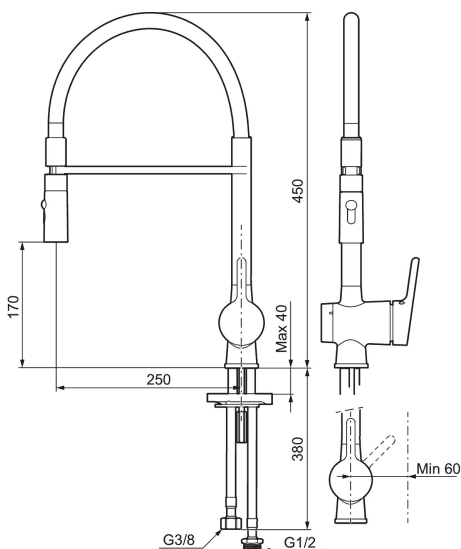

Unika egenskaper

Skyddsmodul 

MORA ONE miniprofi köksblandare

Mora One Miniprofi är kanske den kran som sticker ut allra mest i Thomas Sandells serie för Mora Armatur. Med sin säregna form blir den en modern och iögonfallande detalj i ditt kök, samtidigt som vi försett den med avancerad teknik.

Art.nr: 262091.0084 RSK: 8310712

Utförande: Krom, blå slang med diskmaskinsavstängning

- 2-stråligt munstycke (normal och sköljstråle)
- Mjukstängning med keramisk tätning
- Omställbar flödesbegränsning och temperaturspär
- Eco (energi- och vattenbesparande strålsamlare)
- Svängbar pip 60°, 85°, 110° eller 360°
- Flexibla anslutningsrör i metallomspunnen Soft PEX®, lekande G3/8
- Med diskmaskinsavstängning. Omställbar mellan KV och VV, inställd på KV
- Återströmningsskydd enligt EU-standard SS-EN 1717
- Hålmått Ø34-37 mm

PRODUKTBESKRIVNING

MORA ONE miniprofi köksblandare

Mora One Miniprofi är kanske den kran som sticker ut allra mest i Thomas Sandells serie för Mora Armatur. Med sin säregna form blir den en modern och iögonfallande detalj i ditt kök, samtidigt som vi försett den med avancerad teknik.

Art.nr: 262091.0084

RSK: 8310712

Reservdelslista

NR.	ART.NR	RSK	BESKRIVNING
1	409560.AE	8393985	Spak, komplett
2	409580.AE	8386087	Täckhylsa
3	409570.AE	8386086	Fästnippel för insats, inkl serviceverktyg
4	891096.AE	8345921	Serviceverktyg
5	409403.AE	8345132	Keramikinnsats, inkl serviceverktyg
5	409405.AE	8345205	Keramikinnsats, Turbo, inkl serviceverktyg
6	409565.AE	8281449	Strålsamlare M24 utv., 5 l/min vid 2–6 bar
7	409387.AE	8346912	Fästdetaljer, tvätt
8	S600206	8233049	Självstängande handdusch, krom
9	130732.AE	8184186	Handduschhållare
10	S600207	8236647	Högtrycksslang, 1,5 m, krom
11	409450.AE	8591987	Keramikinnsats, 20 l/min, inkl. serviceverktyg
12	409561.AE	8393986	Utloppspip, komplett
13	409569.AE	8281451	Strålsamlare M24 utv., 9–11 l/min vid 3 bar
14	209565.AE		Spärsegment
15	708843.AE	8295357	O-ring (15,54 x 2,62), 2 st