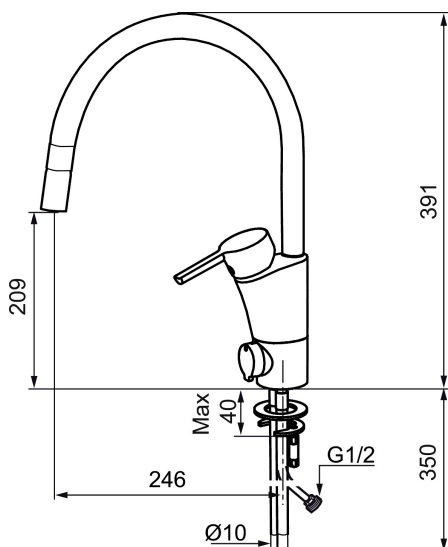

Art.nr: 732157 RSK: 8310714 Flöde 3 bar: 7,8 l/m

Utförande: Krom, ledbar strålsamlare, ansl. slät ände Ø10 mm

Unika egenskaper

Skyddsmodul

- ESS (energisparsystem)
- Mjukstängning med keramisk tätning
- Omställbar flödesbegränsning och temperaturspär
- Eco (energi- och vattenbesparande strålsamlare)
- Flexibla anslutningsrör i metallomspunnen Soft PEX®
- Svängbar pip 60°, 85°, 110° eller 360°
- Med diskmaskinsavstängning. Omställbar mellan KV och VV, inställd på KV
- Med **ledbar strålsamlare**
- Lead Free (blyfri)
- Hålmått Ø32-37 mm

Art.nr: 732157

RSK: 8310714

Reservdelslista

NR.	ART.NR	RSK	BESKRIVNING
1	209524.AE	8346915	Spärrsegment
2	209543.AE	8346916	Spärrsegment 40°
3	S600206	8233049	Självstängande handdusch, krom
4	409340.AE	8531598	Stabiliseringssats
5	409380.AE	8281496	Strålsamlare M22 inv., ledbar, 7–9 l/min vid 3 bar
6	131415.AE	8281512	Hylsa M24 utv., 15 mm, krom
7	409382.AE	8242282	Strålsamlare M21,5 utv., 7–9 l/min vid 3 bar
7	409385.AE	8242292	Strålsamlare M21,5 utv., 5 l/min vid 2-6 bar
7	S600228		Strålsamlare M21,5 utv., 3 l/min vid 2-6 bar
8	131410.AE	8281509	Hylsa M22 inv.
9	409387.AE	8346912	Fästdetaljer, tvätt
10	409388.AE	8346914	Fästdetaljer
11	409389.AE	8344867	Spak, komplett
12	409390.AE	8344874	Care-spak, komplett, krom/svart