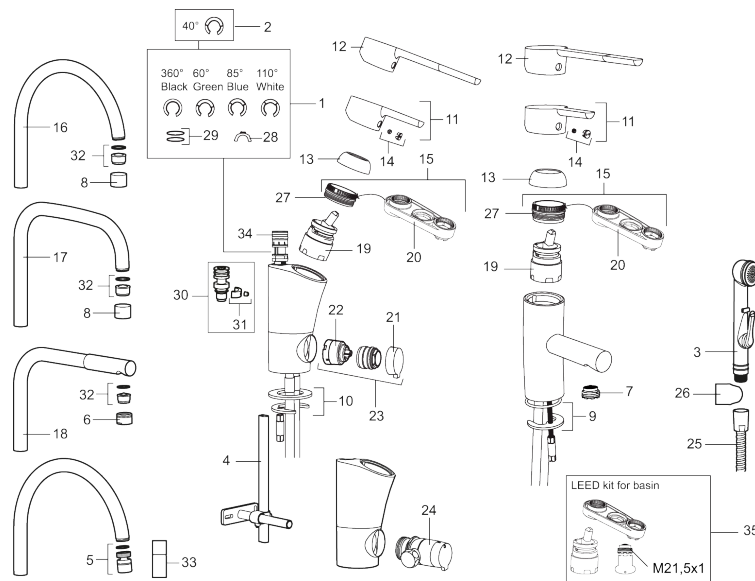

Art.nr: 732157 RSK: 8310714 Flöde 3 bar: 7,8 l/m

Utförande: Krom, ledbar strålsamlare, ansl. slät ände Ø10 mm

Unika egenskaper

Skyddsmodul

- ESS (energisparsystem)
- Mjukstängning med keramisk tätning
- Omställbar flödesbegränsning och temperaturspär
- Eco (energi- och vattenbesparande strålsamlare)
- Flexibla anslutningsrör i metallomspunnen Soft PEX®
- Svängbar pip 60°, 85°, 110° eller 360°
- Med diskmaskinsavstängning. Omställbar mellan KV och VV, inställd på KV
- Med **ledbar strålsamlare**
- Lead Free (blyfri)
- Hålmått Ø32-37 mm

Art.nr: 732157

RSK: 8310714

Reservdelslista

NR.	ART.NR	RSK	BESKRIVNING
1	209524.AE	8346915	Spärrsegment
2	209543.AE	8346916	Spärrsegment 40°
3	S600206	8233049	Självstängande handdusch, krom
4	409340.AE	8531598	Stabiliseringssats
5	409380.AE	8281496	Strålsamlare M22 inv., ledbar, 7–9 l/min vid 3 bar
6	131415.AE	8281512	Hylsa M24 utv., 15 mm, krom
7	409382.AE	8242282	Strålsamlare M21,5 utv., 7–9 l/min vid 3 bar
7	409385.AE	8242292	Strålsamlare M21,5 utv., 5 l/min vid 2-6 bar
7	S600228		Strålsamlare M21,5 utv., 3 l/min vid 2-6 bar
8	131410.AE	8281509	Hylsa M22 inv.
9	409387.AE	8346912	Fästdetaljer, tvätt
10	409388.AE	8346914	Fästdetaljer
11	409389.AE	8344867	Spak, komplett
12	409390.AE	8344874	Care-spak, komplett, krom/svart