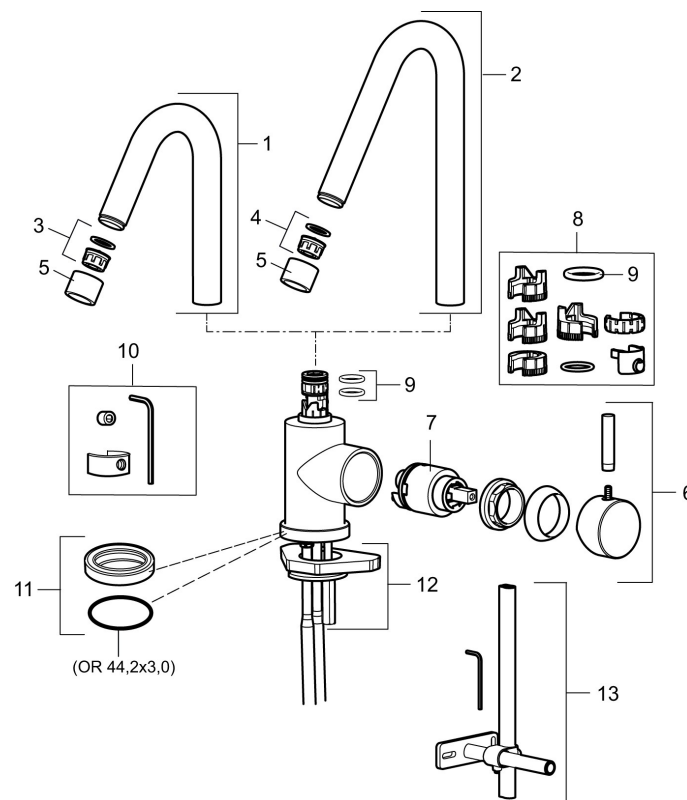

Art.nr: 702800.66 RSK: 8310754 Flöde 3 bar: 11,1 l/m

Utförande: Rå mässing

Izzy Raw och Rustic har en yta av obehandlad mässing som gör att den kommer att åldras och patineras vackert med tiden.

- ESS (Energisparsystem)
- Omställbar flödesbegränsning och temperaturspär
- Flexibla anslutningsrör i metallomspunnen Soft PEX®
- Svängbar pip 60°, 85°, 110° eller 360°
- Hålmått Ø29-37 mm

## Reservdelslista

NR.	ART.NR	RSK	BESKRIVNING
1	409616.AE	8440596	Utloppspip, komplett, tvätt, krom
1	409616.25AE	8440602	Utloppspip, komplett, tvätt, rustik mässing
1	409616.66AE	8440603	Utloppspip, komplett, tvätt, rå mässing
1	409616.80AE	8440604	Utloppspip, komplett, tvätt, krom/lätträd
2	409615.AE	8440595	Utloppspip, komplett, kök, krom
2	409615.25AE	8440599	Utloppspip, komplett, kök, rustik mässing
2	409615.66AE	8440600	Utloppspip, komplett, kök, rå mässing
2	409615.80AE	8440601	Utloppspip, komplett, kök, krom/lätträd
3	131419.AE	8281517	Strålsamlarinsats, 5,5–6,5 l/min vid 3 bar