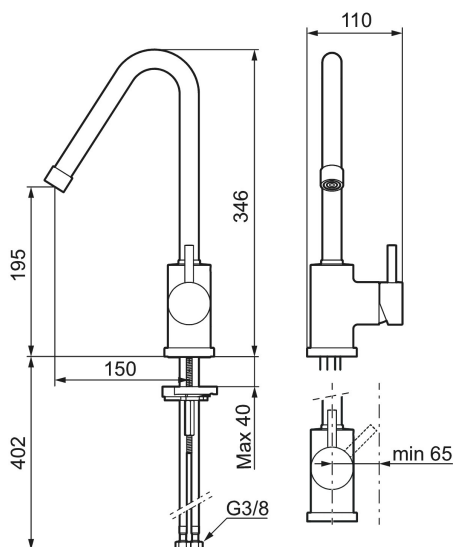

MORA IZZY raw köksblandare

Mora Izzy förmedlar harmoni och elegans. Pipens formsköna linjer ger Mora Izzy sitt karaktäristiska utseende. Den råa matta obehandlade ytan på Izzy Raw åldras och patineras vackert med tiden - livet runt kranen kommer att göra avtryck. Eftersom kranen förändras precis som livet själv så kan patinering redan ha påbörjas innan leverans.

Art.nr: 702800.66 RSK: 8310754 Flöde 3 bar: 11,1 l/m

Utförande: Rå mässing

Izzy Raw och Rustic har en yta av obehandlad mässing som gör att den kommer att åldras och patineras vackert med tiden.

- ESS (Energisparsystem)
- Omställbar flödesbegränsning och temperaturspär
- Flexibla anslutningsrör i metallomspunnen Soft PEX®
- Svängbar pip 60°, 85°, 110° eller 360°
- Hålmått Ø29-37 mm