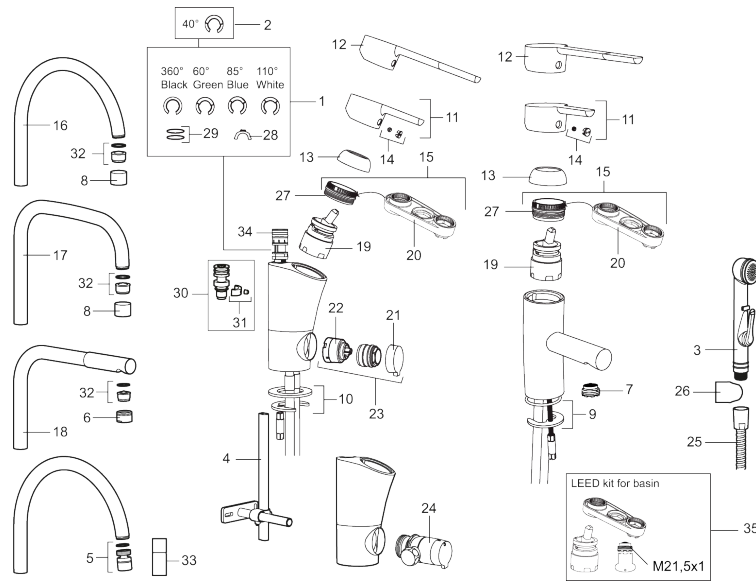

Art.nr: 732156

RSK: 8310756

Reservdelslista

NR.	ART.NR	RSK	BESKRIVNING
1	209524.AE	8346915	Spärrsegment
2	209543.AE	8346916	Spärrsegment 40°
3	S600206	8233049	Självstängande handdusch, krom
4	409340.AE	8531598	Stabiliseringssats
5	409380.AE	8281496	Strålsamlare M22 inv., ledbar, 7–9 l/min vid 3 bar
6	131415.AE	8281512	Hylsa M24 utv., 15 mm, krom
7	409382.AE	8242282	Strålsamlare M21,5 utv., 7–9 l/min vid 3 bar
7	409385.AE	8242292	Strålsamlare M21,5 utv., 5 l/min vid 2-6 bar
7	S600228		Strålsamlare M21,5 utv., 3 l/min vid 2-6 bar
8	131410.AE	8281509	Hylsa M22 inv.
9	409387.AE	8346912	Fästdetaljer, tvätt
10	409388.AE	8346914	Fästdetaljer
11	409389.AE	8344867	Spak, komplett
12	409390.AE	8344874	Care-spak, komplett, krom/svart