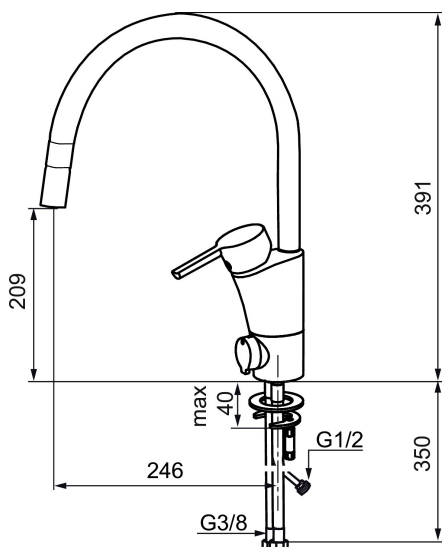

Unika egenskaper

Skyddsmodul