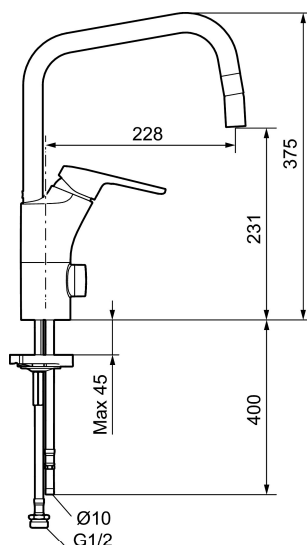

Art.nr: 83013000 RSK: 8310757

Utförande: Krom, med ledbar strålsamlare, ansl. slät ände Ø10 mm

Unika egenskaper

Skyddsmodul 

- Med ledbar strålsamlare
- Kallstartsfunktion
- Mjukstängande med keramisk avstängning
- Inbyggd, lätt omställbar flödesbegränsning och temperaturspär
- Eco Flow (energi- och vattenbesparande strålsamlare)
- Hög, svängbar pip. Spärbricka medföljer för 60°, 85°, 110° eller 360°
- Med ledbar strålsamlare
- Med inbyggd keramisk avstängning för disk- och tvättmaskin. Omställbar mellan KV och VV, förinställd på KV
- Med Soft PEX®-rör
- Hålmått Ø34-37 mm
- Skyddsmodul AA avser utloppspip

Art.nr: 83013000

RSK: 8310757

Reservdelslista

NR.	ART.NR	RSK	BESKRIVNING
	44450009	8295353	Tillbehörspåse (spärsegment, stoppskruv, insexnyckel 3 mm)
1	58501000	8592023	Komplett spak , krom
2	58511000	8592021	Färgmarkering och fästskruv till spak
3	58521000	8592020	Täckhylsa, krom
4	58530140	8241726	Fästnippel med serviceverktyg
5	60770000	8591918	Serviceverktyg
6	59120009	8591949	Insats med serviceverktyg, kallstart (grön ring), original
6	59120000	8591769	Insats komplett, kallstart (grön ring)