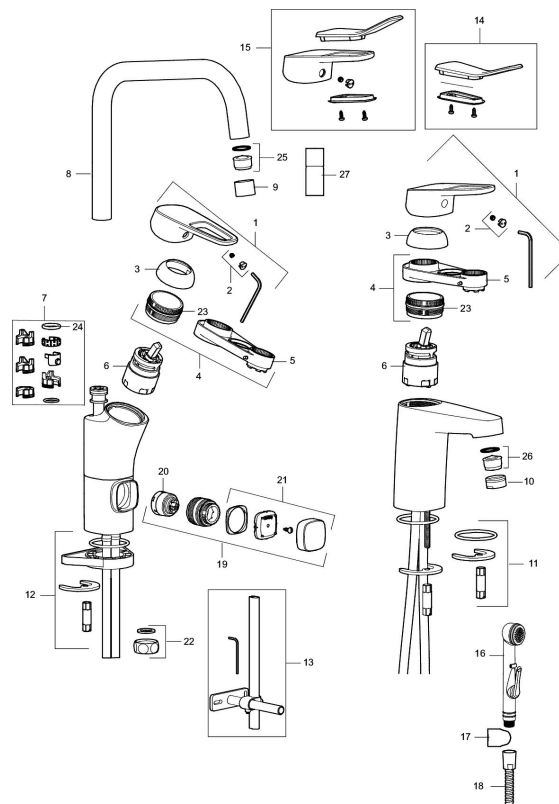

Art.nr: 83013000

RSK: 8310757

Reservdelslista

NR.	ART.NR	RSK	BESKRIVNING
	44450009	8295353	Tillbehörspåse (spärsegment, stoppskruv, insexnyckel 3 mm)
1	58501000	8592023	Komplett spak , krom
2	58511000	8592021	Färgmarkering och fästskruv till spak
3	58521000	8592020	Täckhylsa, krom
4	58530140	8241726	Fästnippel med serviceverktyg
5	60770000	8591918	Serviceverktyg
6	59120009	8591949	Insats med serviceverktyg, kallstart (grön ring), original
6	59120000	8591769	Insats komplett, kallstart (grön ring)

NR.	ART.NR	RSK	BESKRIVNING
6	59115500	8591947	Insats med serviceverktyg, ej kallstart (röd ring)
6	59126000	8591966	Insats med serviceverktyg, Eco Plus (grön ring)
7	58641000	8594560	Piplåssats
8	58650000	8186897	Utloppspip, krom
9	29142200	8281524	Hylsa M22 inv.
10	29142400	8281526	Hylsa M24 utv., 13 mm
11	39140800	8186891	Monteringssats, tvättställsblandare
12	39142800	8186893	Monteringssats, köksblandare med DM-avst.
13	39147000	8592050	Stabiliseringssats
14	35974009	8592038	Care-kit
15	58504000	8592049	Care-spak, komplett
16	S600206	8233049	Självstängande handdusch, krom
17	34093000	8186018	Handduschhållare, krom
18	S600207	8236647	Högtrycksslang, 1,5 m, krom
19	59291000	8186896	Diskmaskinsavstängning, komplett
20	59271000	8591843	Insats för diskmaskinsavstängning
21	58281000	8592036	Vred till diskmaskinsavstängning, krom
22	29651501	8531502	Lock G1/2, med packning
23	29390000	8295356	Fästnippel
24	37801550	8295350	O-ring 15,54 x 2,62, 2-pack
25	29102290	8242220	Strålsamlarinsats, 7–9 l/min vid 3 bar
25	29102890	8281533	Strålsamlarinsats, 10–13 l/min vid 3 bar
26	29102910	8281534	Strålsamlarinsats, 5,5–6,5 l/min vid 3 bar
26	29102710	8281528	Strålsamlarinsats, 9–11 l/min vid 3 bar
26	29100500	8281532	Strålsamlarinsats, 5 l/min vid 2–6 bar
26	S600072	8281671	Strålsamlarinsats, 3 l/min vid 2–6 bar
27	29285009	8242280	Strålsamlare M22 inv., ledbar, 7–9 l/min vid 3 bar