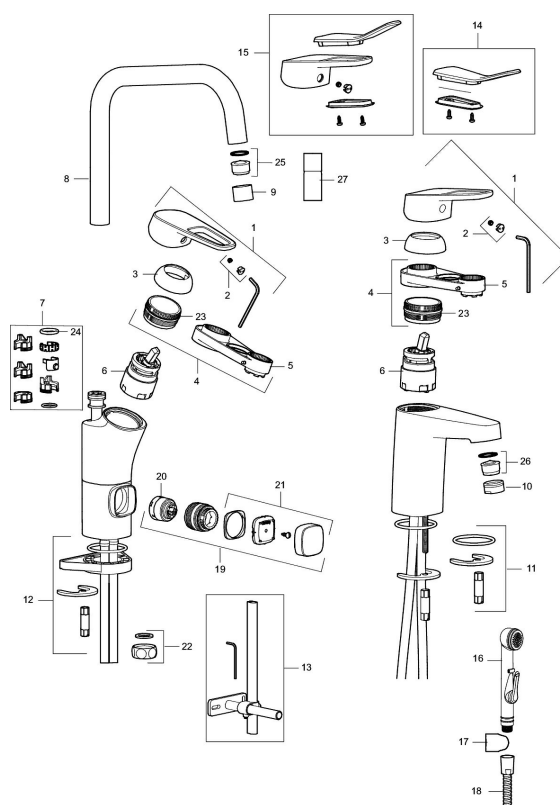

Art.nr: 83013010

RSK: 8310758

Reservdelslista

NR.	ART.NR	RSK	BESKRIVNING
	44450009	8295353	Tillbehörspåse (spärsegment, stoppskruv, insexnyckel 3 mm)
1	58501000	8592023	Komplett spak , krom
2	58511000	8592021	Färgmarkering och fästskruv till spak
3	58521000	8592020	Täckhylsa, krom
4	58530140	8241726	Fästnippel med serviceverktyg
5	60770000	8591918	Serviceverktyg
6	59120009	8591949	Insats med serviceverktyg, kallstart (grön ring), original
6	59120000	8591769	Insats komplett, kallstart (grön ring)

NR.	ART.NR	RSK	BESKRIVNING
6	59115500	8591947	Insats med serviceverktyg, ej kallstart (röd ring)
6	59126000	8591966	Insats med serviceverktyg, Eco Plus (grön ring)
7	58641000	8594560	Piplåssats
8	58650000	8186897	Utloppspip, krom
9	29142200	8281524	Hylsa M22 inv.
10	29142400	8281526	Hylsa M24 utv., 13 mm
11	39140800	8186891	Monteringssats, tvättställsblandare
12	39142800	8186893	Monteringssats, köksblandare med DM-avst.
13	39147000	8592050	Stabiliseringssats
14	35974009	8592038	Care-kit
15	58504000	8592049	Care-spak, komplett
16	S600206	8233049	Självstängande handdusch, krom
17	34093000	8186018	Handduschhållare, krom
18	S600207	8236647	Högtrycksslang, 1,5 m, krom
19	59291000	8186896	Diskmaskinsavstängning, komplett
20	59271000	8591843	Insats för diskmaskinsavstängning
21	58281000	8592036	Vred till diskmaskinsavstängning, krom
22	29651501	8531502	Lock G1/2, med packning
23	29390000	8295356	Fästnippel
24	37801550	8295350	O-ring 15,54 x 2,62, 2-pack
25	29102290	8242220	Strålsamlarinsats, 7–9 l/min vid 3 bar
25	29102890	8281533	Strålsamlarinsats, 10–13 l/min vid 3 bar
26	29102910	8281534	Strålsamlarinsats, 5,5–6,5 l/min vid 3 bar
26	29102710	8281528	Strålsamlarinsats, 9–11 l/min vid 3 bar
26	29100500	8281532	Strålsamlarinsats, 5 l/min vid 2–6 bar
26	S600072	8281671	Strålsamlarinsats, 3 l/min vid 2–6 bar
27	29285009	8242280	Strålsamlare M22 inv., ledbar, 7–9 l/min vid 3 bar