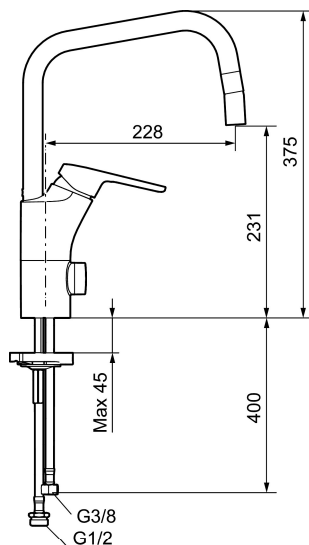

Art.nr: 83013010 RSK: 8310758

Utförande: Krom, med ledbar strålsamlare, ansl. lekande G3/8

Unika egenskaper

Skyddsmodul 

- Med ledbar strålsamlare
- Kallstartsfunktion
- Mjukstängande med keramisk avstängning
- Inbyggd, lätt omställbar flödesbegränsning och temperaturspärr
- Eco Flow (energi- och vattenbesparande strålsamlare)
- Hög, svängbar pip. Spärbricka medföljer för 60°, 85°, 110° eller 360°
- Med ledbar strålsamlare
- Med inbyggd keramisk avstängning för disk- och tvättmaskin. Omställbar mellan KV och VV, förinställd på KV
- Med Soft PEX®-rör
- Hålmått Ø34-37 mm
- Skyddsmodul AA avser utloppspip

Art.nr: 83013010

RSK: 8310758

Reservdelslista

NR.	ART.NR	RSK	BESKRIVNING
	44450009	8295353	Tillbehörspåse (spärsegment, stoppskruv, insexnyckel 3 mm)
1	58501000	8592023	Komplett spak , krom
2	58511000	8592021	Färgmarkering och fästskruv till spak
3	58521000	8592020	Täckhylsa, krom
4	58530140	8241726	Fästnippel med serviceverktyg
5	60770000	8591918	Serviceverktyg
6	59120009	8591949	Insats med serviceverktyg, kallstart (grön ring), original
6	59120000	8591769	Insats komplett, kallstart (grön ring)