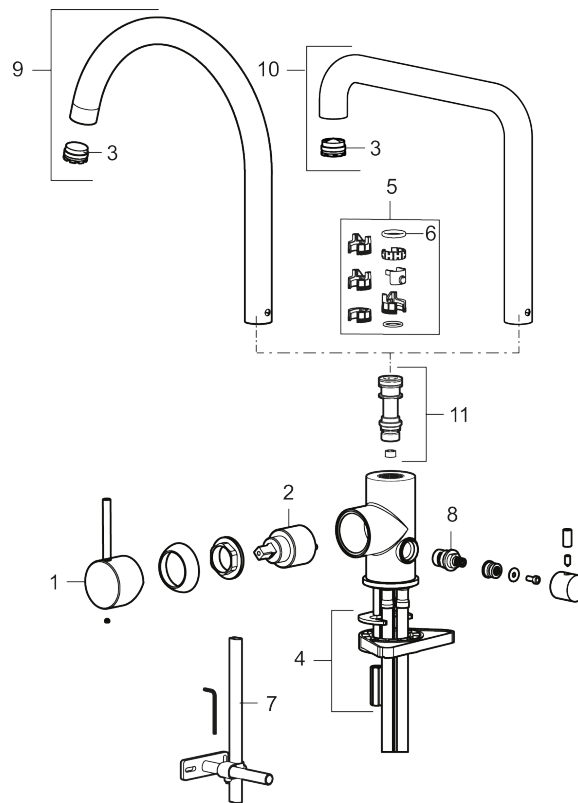

PRODUKTBESKRIVNING

MORA INXX II sharp köksblandare

Med en kromad hållbar nyans och kökskranens starka karaktär tar INXX II sharp på ett modernt och stilrent sätt en central plats i köket. Blandaren är testad och godkänd utifrån de byggregler som finns och är energieffektiv, vilket innebär att den ger en lägre vatten- och energiförbrukning utan att ge avkall på komforten.

Om serien

INXX II är en elegant och tidlös serie i en palett av noga utvalda nyanser. Kombinationen av hög kvalitet, sober design och skön komfort gör den till den ultimata serien.

Art.nr: 272071.CA

RSK: 8311253

Reservdelslista

NR.	ART.NR	RSK	BESKRIVNING
1	409700.AE	8394069	Spak, komplett, krom
1	409700.12AE	8394070	Spak, komplett, mattsvart
1	409700.22AE	8394071	Spak, komplett, mattvit
1	409700.44AE	8394072	Spak, komplett, mattgrå
1	409700.60AE	8394073	Spak, komplett, polerad mässing PVD
1	409700.62AE	8394074	Spak, komplett, borstad mässing PVD