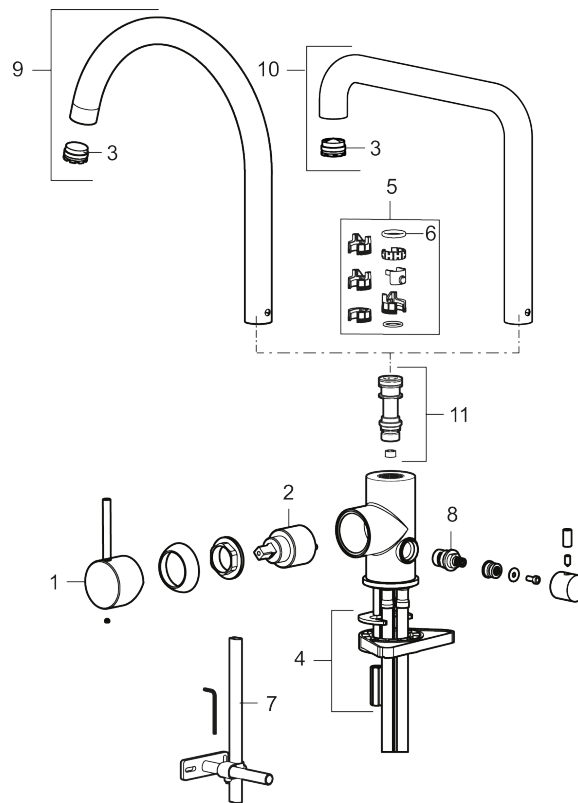

PRODUKTBESKRIVNING

MORA INXX II sharp köksblandare

Med en tålig mattsvart nyans och kökskranens starka karaktär tar INXX II sharp på ett modernt och stilrent sätt en central plats i köket. Blandaren är testad och godkänd utifrån de byggregler som finns och är energieffektiv, vilket innebär att den ger en lägre vatten- och energiförbrukning utan att ge avkall på komforten.

Om serien

INXX II är en elegant och tidlös serie i en palett av noga utvalda nyanser. Kombinationen av hög kvalitet, sober design och skön komfort gör den till den ultimata serien.

Art.nr: 272071.12CA

RSK: 8311254

Reservdelslista

NR.	ART.NR	RSK	BESKRIVNING
1	409700.AE	8394069	Spak, komplett, krom
1	409700.12AE	8394070	Spak, komplett, mattsvart
1	409700.22AE	8394071	Spak, komplett, mattvit
1	409700.44AE	8394072	Spak, komplett, mattgrå
1	409700.60AE	8394073	Spak, komplett, polerad mässing PVD
1	409700.62AE	8394074	Spak, komplett, borstad mässing PVD