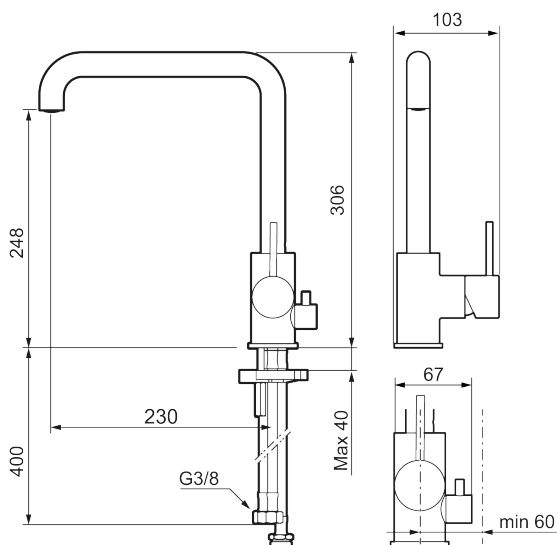

Utförande: Mattsvart, med diskmaskinsavstängning

Unika egenskaper

- Keramisk tätning
- Omställbar flödesbegränsning och temperaturspär
- Eco (energi- och vattenbesparande konstantflödesstrålsamlare, 6 l/min vid 2–6 bar)
- Flexibla anslutningsrör i metallomspunnen Soft PEX®, lekande G3/8
- Svängbar pip 60°, 85°, 110° eller 360°
- Med diskmaskinsavstängning, KV ej omställbar till VV
- Hålmått Ø34-37 mm