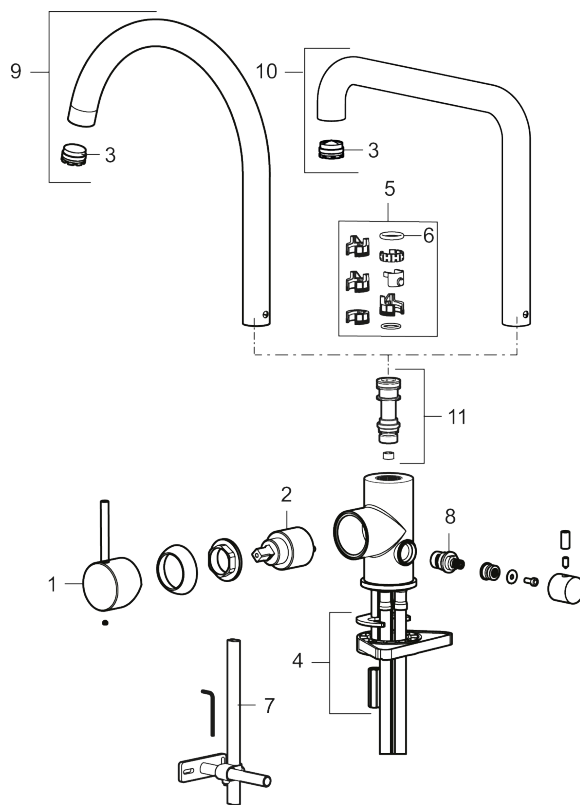

PRODUKTBESKRIVNING

MORA INXX II sharp köksblandare

Med en tålig mattvit nyans och kökskranens starka karaktär tar INXX II sharp på ett modernt och stilrent sätt en central plats i köket. Blandaren är testad och godkänd utifrån de byggregler som finns och är energieffektiv, vilket innebär att den ger en lägre vatten- och energiförbrukning utan att ge avkall på komforten.

Om serien

INXX II är en elegant och tidlös serie i en palett av noga utvalda nyanser. Kombinationen av hög kvalitet, sober design och skön komfort gör den till den ultimata serien.

Art.nr: 272071.22CA

RSK: 8311255

Reservdelslista

NR.	ART.NR	RSK	BESKRIVNING
1	409700.AE	8394069	Spak, komplett, krom
1	409700.12AE	8394070	Spak, komplett, mattsvart
1	409700.22AE	8394071	Spak, komplett, mattvit
1	409700.44AE	8394072	Spak, komplett, mattgrå
1	409700.60AE	8394073	Spak, komplett, polerad mässing PVD
1	409700.62AE	8394074	Spak, komplett, borstad mässing PVD