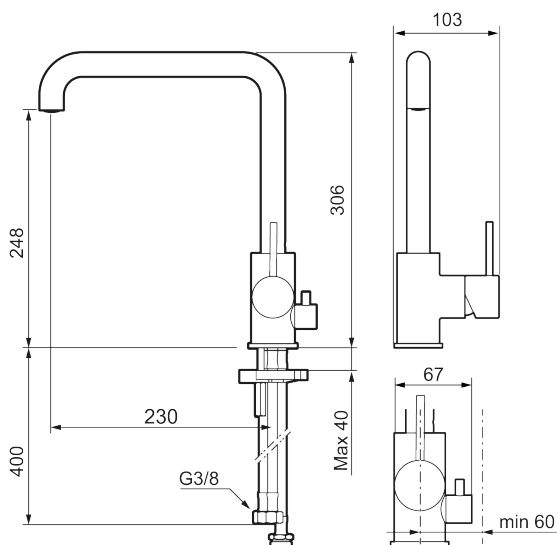

Utförande: Mattvit, med diskmaskinsavstängning

Unika egenskaper

- Keramisk tätning
- Omställbar flödesbegränsning och temperaturspär
- Eco (energi- och vattenbesparande konstantflödesstrålsamlare, 6 l/min vid 2–6 bar)
- Flexibla anslutningsrör i metallomspunnen Soft PEX[®], lekande G3/8
- Svängbar pip 60°, 85°, 110° eller 360°
- Med diskmaskinsavstängning, KV ej omställbar till VV
- Hålmått Ø34-37 mm