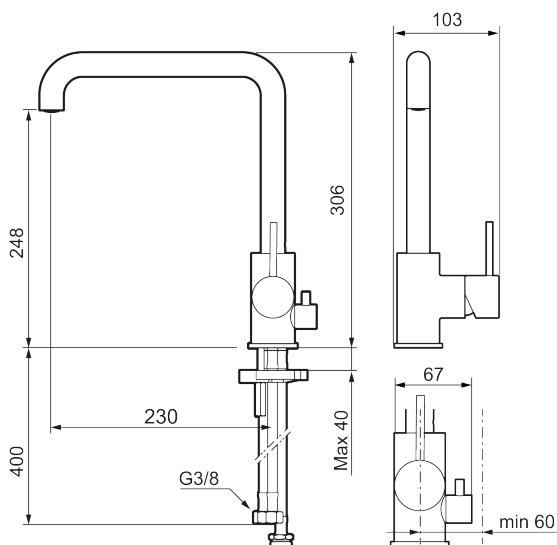

Utförande: Mattgrå, med diskmaskinsavstängning

Unika egenskaper

- Keramisk tätning
- Omställbar flödesbegränsning och temperaturspär
- Eco (energi- och vattenbesparande konstantflödesstrålsamlare, 6 l/min vid 2–6 bar)
- Flexibla anslutningsrör i metallomspunnen Soft PEX[®], lekande G3/8
- Svängbar pip 60°, 85°, 110° eller 360°
- Med diskmaskinsavstängning, KV ej omställbar till VV
- Hålmått Ø34-37 mm