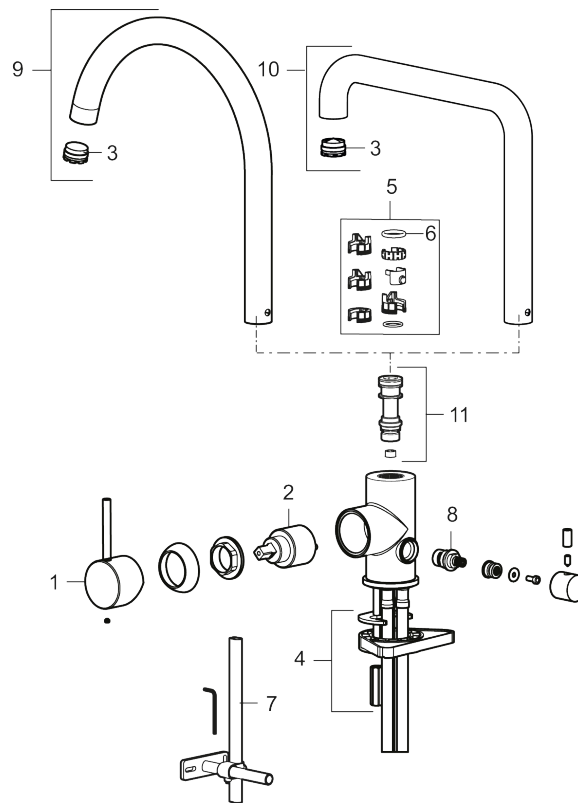

PRODUKTBESKRIVNING

MORA INXX II sharp köksblandare

Med en tålig mattgrå nyans och kökskranens starka karaktär tar INXX II sharp på ett modernt och stilrent sätt en central plats i köket. Blandaren är testad och godkänd utifrån de byggregler som finns och är energieffektiv, vilket innebär att den ger en lägre vatten- och energiförbrukning utan att ge avkall på komforten.

Om serien

INXX II är en elegant och tidlös serie i en palett av noga utvalda nyanser. Kombinationen av hög kvalitet, sober design och skön komfort gör den till den ultimata serien.

Art.nr: 272071.44CA

RSK: 8311256

Reservdelslista

NR.	ART.NR	RSK	BESKRIVNING
1	409700.AE	8394069	Spak, komplett, krom
1	409700.12AE	8394070	Spak, komplett, mattsvart
1	409700.22AE	8394071	Spak, komplett, mattvit
1	409700.44AE	8394072	Spak, komplett, mattgrå
1	409700.60AE	8394073	Spak, komplett, polerad mässing PVD
1	409700.62AE	8394074	Spak, komplett, borstad mässing PVD