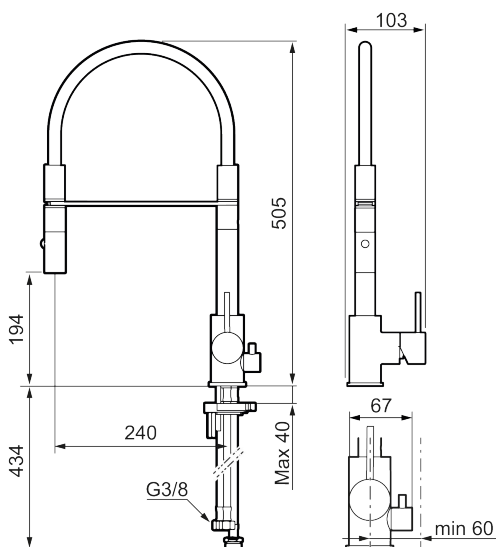

Utförande: Krom, med diskmaskinsavstängning

Unika egenskaper

- Keramisk tätning
- Omställbar flödesbegränsning och temperaturspär
- Eco (energi- och vattenbesparande konstantflödesstrålsamlare, 6 l/min vid 2–6 bar)
- Flexibla anslutningsrör i metallomspunnen Soft PEX®, lekande G3/8
- Svängbar pip 60°, 85°, 110° eller 360°
- Med diskmaskinsavstängning, KV ej omställbar till VV
- Hålmått Ø34-37 mm

NR.	ART.NR	RSK	BESKRIVNING
1	409700.76AE	8394075	Spak, komplett, borstad nickel
2	409702.AE	8437059	Keramikinsats
3	S600057		Munstycke, krom
3	S600057.12		Munstycke, mattsvart
3	S600057.22		Munstycke, mattvit
3	S600057.44		Munstycke, mattgrå
3	S600057.60		Munstycke, polerad mässing PVD
3	S600057.62		Munstycke, borstad mässing PVD
3	S600057.76		Munstycke, borstad nickel
4	209565.AE		Spärrsegment
5	708843.AE	8295357	O-ring (15,54 x 2,62), 2 st
6	S600055		Fästdetaljer
7	409340.AE	8531598	Stabiliseringssats
8	409707.AE	8394082	Diskmaskinsinsats
9	409714.12AE		Pip, komplett, mattsvart
9	409714.22AE		Pip, komplett, mattvit
9	409714.44AE		Pip, komplett, mattgrå
10	S600231		Pipnippel, komplett