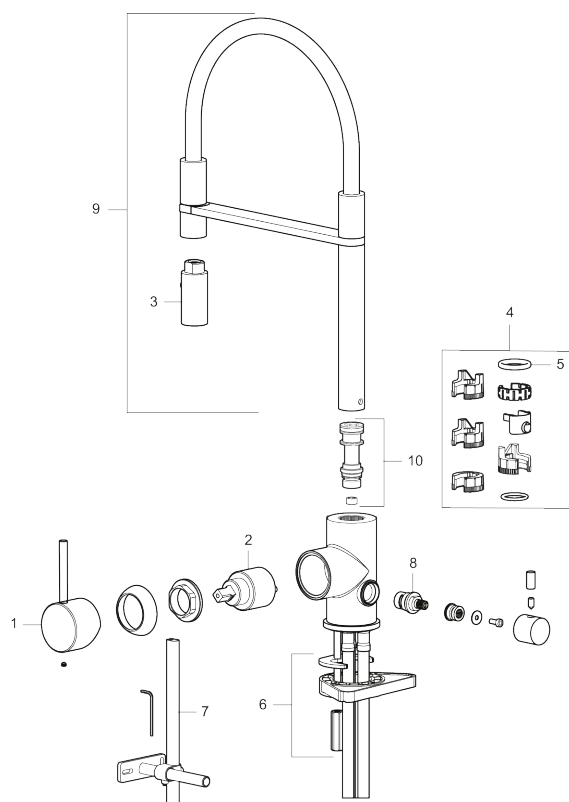

PRODUKTBESKRIVNING

MORA INXX II miniprofi köksblandare

Med en kromad hållbar nyans och moderna uttryck är INXX II miniprofi en iögonfallande hög blandare som passar perfekt i en öppen köksmiljö. Blandaren är testad och godkänd utifrån de byggregler som finns och är energieffektiv, vilket innebär att den ger en lägre vatten- och energiförbrukning utan att ge avkall på komforten.

Om serien

INXX II är en elegant och tidlös serie i en palett av noga utvalda nyanser. Kombinationen av hög kvalitet, sober design och skön komfort gör den till den ultimata serien.

Art.nr: 272091.CA

RSK: 8311283

Reservdelslista

NR.	ART.NR	RSK	BESKRIVNING
1	409700.AE	8394069	Spak, komplett, krom
1	409700.12AE	8394070	Spak, komplett, mattsvart
1	409700.22AE	8394071	Spak, komplett, mattvit
1	409700.44AE	8394072	Spak, komplett, mattgrå
1	409700.60AE	8394073	Spak, komplett, polerad mässing PVD
1	409700.62AE	8394074	Spak, komplett, borstad mässing PVD