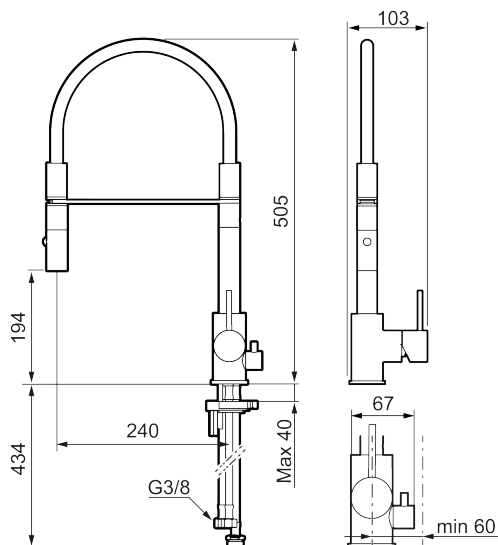

### Skyddsmodul EB

- Keramisk tätning
- Omställbar flödesbegränsning och temperaturspär
- Eco (energi- och vattenbesparande konstantflödesstrålsamlare, 6 l/min vid 2–6 bar)
- Flexibla anslutningsrör i metallomspunnen Soft PEX<sup>®</sup>, lekande G3/8
- Svängbar pip 60°, 85°, 110° eller 360°
- Med diskmaskinsavstängning, KV ej omställbar till VV
- Hålmått Ø34-37 mm