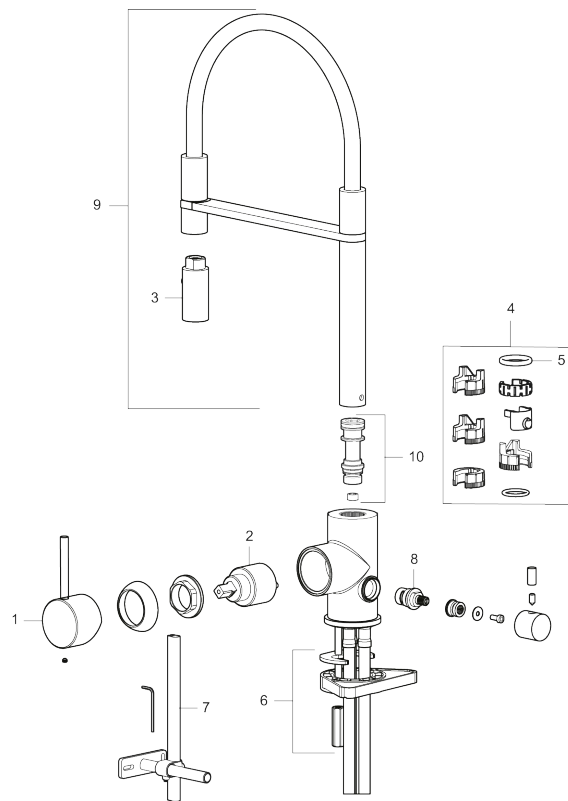

PRODUKTBESKRIVNING

MORA INXX II miniprofi köksblandare

Med en tålig mattsvart nyans och moderna uttryck är INXX II miniprofi en iögonfallande hög blandare som passar perfekt i en öppen köksmiljö. Blandaren är testad och godkänd utifrån de byggregler som finns och är energieffektiv, vilket innebär att den ger en lägre vatten- och energiförbrukning utan att ge avkall på komforten.

Om serien

INXX II är en elegant och tidlös serie i en palett av noga utvalda nyanser. Kombinationen av hög kvalitet, sober design och skön komfort gör den till den ultimata serien.

Art.nr: 272091.12CA

RSK: 8311285

Reservdelslista

NR.	ART.NR	RSK	BESKRIVNING
1	409700.AE	8394069	Spak, komplett, krom
1	409700.12AE	8394070	Spak, komplett, mattsvart
1	409700.22AE	8394071	Spak, komplett, mattvit
1	409700.44AE	8394072	Spak, komplett, mattgrå
1	409700.60AE	8394073	Spak, komplett, polerad mässing PVD
1	409700.62AE	8394074	Spak, komplett, borstad mässing PVD