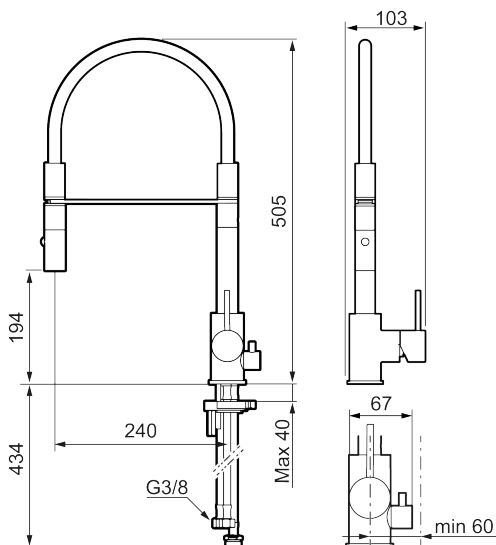

### Skyddsmodul EB

- Keramisk tätning
- Omställbar flödesbegränsning och temperaturspär
- Eco (energi- och vattenbesparande konstantflödesstrålsamlare, 6 l/min vid 2–6 bar)
- Flexibla anslutningsrör i metallomspunnen Soft PEX<sup>®</sup>, lekande G3/8
- Svängbar pip 60°, 85°, 110° eller 360°
- Med diskmaskinsavstängning, KV ej omställbar till VV
- Hålmått Ø34-37 mm