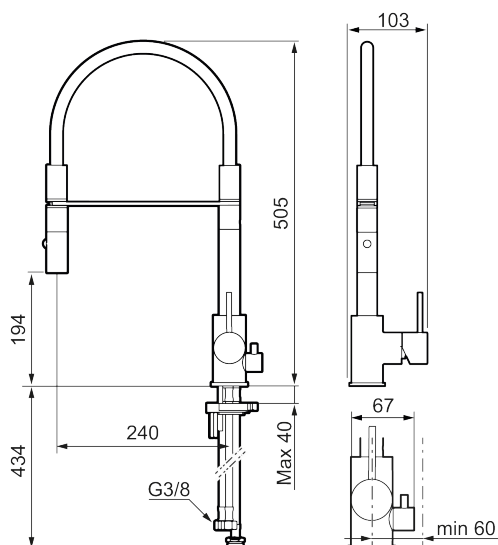

Utförande: Mattgrå, med diskmaskinsavstängning

Unika egenskaper

- Keramisk tätning
- Omställbar flödesbegränsning och temperaturspär
- Eco (energi- och vattenbesparande konstantflödesstrålsamlare, 6 l/min vid 2–6 bar)
- Flexibla anslutningsrör i metallomspunnen Soft PEX[®], lekande G3/8
- Svängbar pip 60°, 85°, 110° eller 360°
- Med diskmaskinsavstängning, KV ej omställbar till VV
- Hålmått Ø34-37 mm

NR.	ART.NR	RSK	BESKRIVNING
1	409700.76AE	8394075	Spak, komplett, borstad nickel
2	409702.AE	8437059	Keramikinsats
3	S600057		Munstycke, krom
3	S600057.12		Munstycke, mattsvart
3	S600057.22		Munstycke, mattvit
3	S600057.44		Munstycke, mattgrå
3	S600057.60		Munstycke, polerad mässing PVD
3	S600057.62		Munstycke, borstad mässing PVD
3	S600057.76		Munstycke, borstad nickel
4	209565.AE		Spärrsegment
5	708843.AE	8295357	O-ring (15,54 x 2,62), 2 st
6	S600055		Fästdetaljer
7	409340.AE	8531598	Stabiliseringssats
8	409707.AE	8394082	Diskmaskinsinsats
9	409714.12AE		Pip, komplett, mattsvart
9	409714.22AE		Pip, komplett, mattvit
9	409714.44AE		Pip, komplett, mattgrå
10	S600231		Pipnippel, komplett