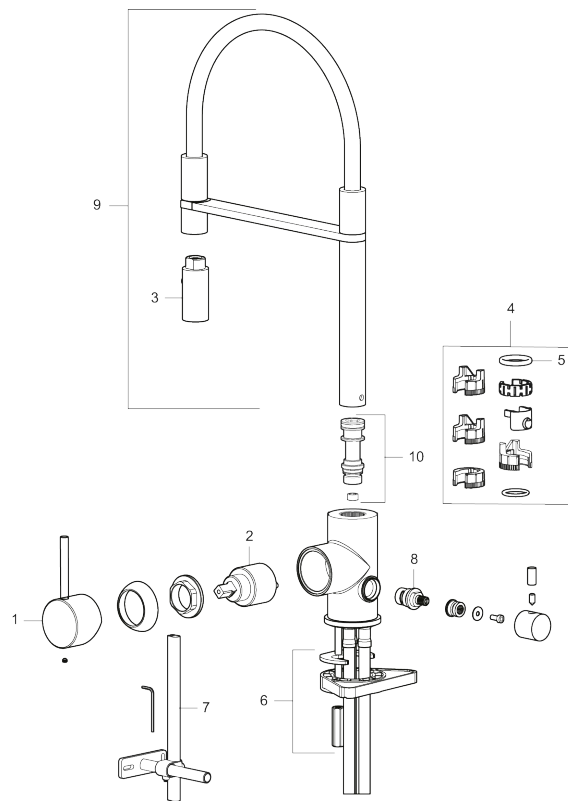

PRODUKTBESKRIVNING

MORA INXX II miniprofi köksblandare

Med en tålig mattgrå nyans och moderna uttryck är INXX II miniprofi en iögonfallande hög blandare som passar perfekt i en öppen köksmiljö. Blandaren är testad och godkänd utifrån de byggregler som finns och är energieffektiv, vilket innebär att den ger en lägre vatten- och energiförbrukning utan att ge avkall på komforten.

Om serien

INXX II är en elegant och tidlös serie i en palett av noga utvalda nyanser. Kombinationen av hög kvalitet, sober design och skön komfort gör den till den ultimata serien.

Art.nr: 272091.44CA

RSK: 8311287

Reservdelslista

NR.	ART.NR	RSK	BESKRIVNING
1	409700.AE	8394069	Spak, komplett, krom
1	409700.12AE	8394070	Spak, komplett, mattsvart
1	409700.22AE	8394071	Spak, komplett, mattvit
1	409700.44AE	8394072	Spak, komplett, mattgrå
1	409700.60AE	8394073	Spak, komplett, polerad mässing PVD
1	409700.62AE	8394074	Spak, komplett, borstad mässing PVD