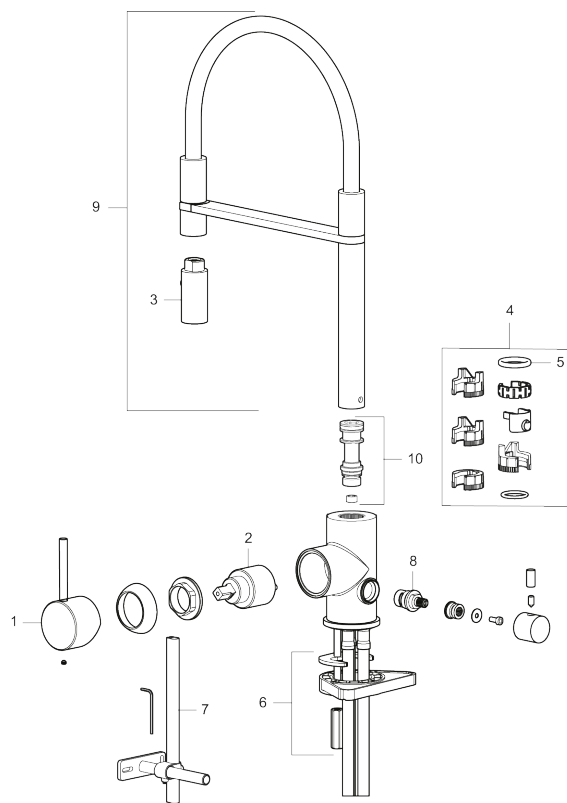

PRODUKTBESKRIVNING

MORA INXX II miniprofi köksblandare

Med den moderna hållbara nyansen polerad mässing och moderna uttryck är INXX II miniprofi en iögonfallande hög blandare som passar perfekt i en öppen köksmiljö. Blandaren är testad och godkänd utifrån de byggregler som finns och är energieffektiv, vilket innebär att den ger en lägre vatten- och energiförbrukning utan att ge avkall på komforten.

Om serien

INXX II är en elegant och tidlös serie i en palett av noga utvalda nyanser. Kombinationen av hög kvalitet, sober design och skön komfort gör den till den ultimata serien.

Art.nr: 272091.60CA

RSK: 8311288

Reservdelstlista

NR.	ART.NR	RSK	BESKRIVNING
1	409700.AE	8394069	Spak, komplett, krom
1	409700.12AE	8394070	Spak, komplett, mattsvart
1	409700.22AE	8394071	Spak, komplett, mattvit
1	409700.44AE	8394072	Spak, komplett, mattgrå
1	409700.60AE	8394073	Spak, komplett, polerad mässing PVD
1	409700.62AE	8394074	Spak, komplett, borstad mässing PVD