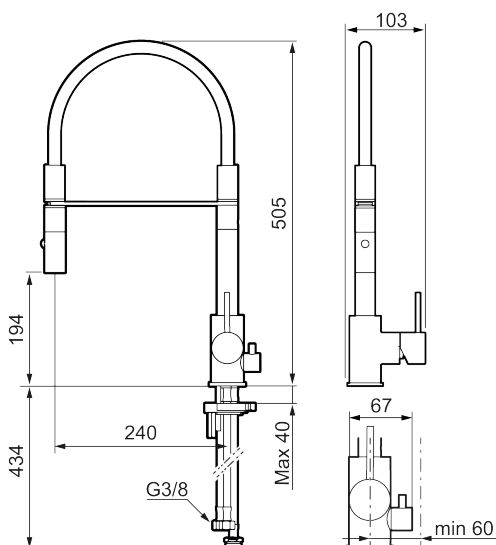

Utförande: Polerad mässing PVD, med diskmaskinsavstängning

Unika egenskaper

Skyddsmodul 

- Keramisk tätning
- Omställbar flödesbegränsning och temperaturspär
- Eco (energi- och vattenbesparande konstantflödesstrålsamlare, 6 l/min vid 2–6 bar)
- Flexibla anslutningsrör i metallomspunnen Soft PEX[®], lekande G3/8
- Svängbar pip 60°, 85°, 110° eller 360°
- Med diskmaskinsavstängning, KV ej omställbar till VV
- Hålmått Ø34-37 mm

NR.	ART.NR	RSK	BESKRIVNING
1	409700.76AE	8394075	Spak, komplett, borstad nickel
2	409702.AE	8437059	Keramikinsats
3	S600057		Munstycke, krom
3	S600057.12		Munstycke, mattsvart
3	S600057.22		Munstycke, mattvit
3	S600057.44		Munstycke, mattgrå
3	S600057.60		Munstycke, polerad mässing PVD
3	S600057.62		Munstycke, borstad mässing PVD
3	S600057.76		Munstycke, borstad nickel
4	209565.AE		Spärrsegment
5	708843.AE	8295357	O-ring (15,54 x 2,62), 2 st
6	S600055		Fästdetaljer
7	409340.AE	8531598	Stabiliseringssats
8	409707.AE	8394082	Diskmaskinsinsats
9	409714.12AE		Pip, komplett, mattsvart
9	409714.22AE		Pip, komplett, mattvit
9	409714.44AE		Pip, komplett, mattgrå
10	S600231		Pipnippel, komplett