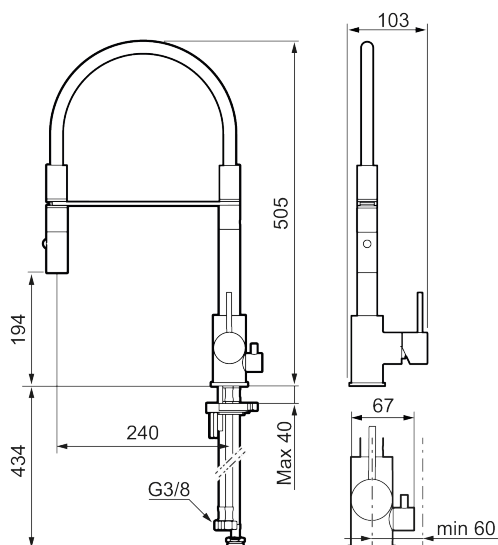

Unika egenskaper

Skyddsmodul EB

- Keramisk tätning
- Omställbar flödesbegränsning och temperaturspär
- Eco (energi- och vattenbesparande konstantflödesstrålsamlare, 6 l/min vid 2–6 bar)
- Flexibla anslutningsrör i metallomspunnen Soft PEX[®], lekande G3/8
- Svängbar pip 60°, 85°, 110° eller 360°
- Med diskmaskinsavstängning, KV ej omställbar till VV
- Hålmått Ø34-37 mm

NR.	ART.NR	RSK	BESKRIVNING
1	409700.76AE	8394075	Spak, komplett, borstad nickel
2	409702.AE	8437059	Keramikinsats
3	S600057		Munstycke, krom
3	S600057.12		Munstycke, mattsvart
3	S600057.22		Munstycke, mattvit
3	S600057.44		Munstycke, mattgrå
3	S600057.60		Munstycke, polerad mässing PVD
3	S600057.62		Munstycke, borstad mässing PVD
3	S600057.76		Munstycke, borstad nickel
4	209565.AE		Spärrsegment
5	708843.AE	8295357	O-ring (15,54 x 2,62), 2 st
6	S600055		Fästdetaljer
7	409340.AE	8531598	Stabiliseringssats
8	409707.AE	8394082	Diskmaskinsinsats
9	409714.12AE		Pip, komplett, mattsvart
9	409714.22AE		Pip, komplett, mattvit
9	409714.44AE		Pip, komplett, mattgrå
10	S600231		Pipnippel, komplett