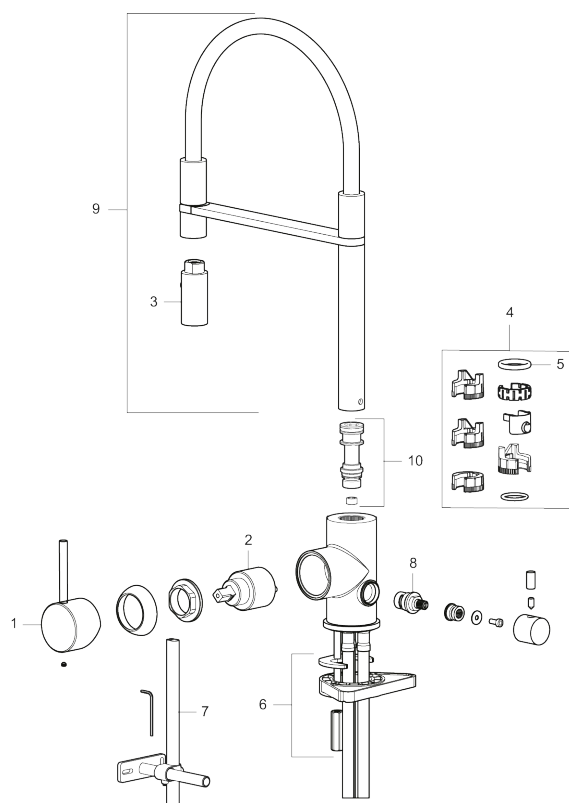

PRODUKTBESKRIVNING

MORA INXX II miniprofi köksblandare

Med den eleganta hållbara nyansen borstad mässing och moderna uttryck är INXX II miniprofi en iögonfallande hög blandare som passar perfekt i en öppen köksmiljö. Blandaren är testad och godkänd utifrån de byggregler som finns och är energieffektiv, vilket innebär att den ger en lägre vatten- och energiförbrukning utan att ge avkall på komforten.

Om serien

INXX II är en elegant och tidlös serie i en palett av noga utvalda nyanser. Kombinationen av hög kvalitet, sober design och skön komfort gör den till den ultimata serien.

Art.nr: 272091.62CA

RSK: 8311289

Reservdelstlista

NR.	ART.NR	RSK	BESKRIVNING
1	409700.AE	8394069	Spak, komplett, krom
1	409700.12AE	8394070	Spak, komplett, mattsvart
1	409700.22AE	8394071	Spak, komplett, mattvit
1	409700.44AE	8394072	Spak, komplett, mattgrå
1	409700.60AE	8394073	Spak, komplett, polerad mässing PVD
1	409700.62AE	8394074	Spak, komplett, borstad mässing PVD