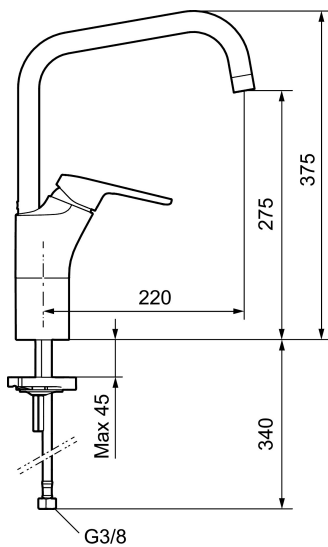

## RUNN köksblandare

Art.nr: 84008710 RSK: 8311355 Flöde 3 bar: 5,2 l/m

Utförande: Krom, ansl. lekande G3/8

- **BVB ID 144280**
- Kallstartsfunktion
- Mjukstängande med keramisk avstängning
- Inbyggd, lätt omställbar flödesbegränsning och temperaturspär
- Eco Flow (energi- och vattenbesparande konstantflödesstrålsamlare, 5 l/min vid 2–6 bar)
- Hög, svängbar pip. Spärbricka medföljer för 60°, 85°, 110° eller 360°
- Med Soft PEX®-rör
- Lead Free (blyfri)
- Hålmått Ø34-37 mm