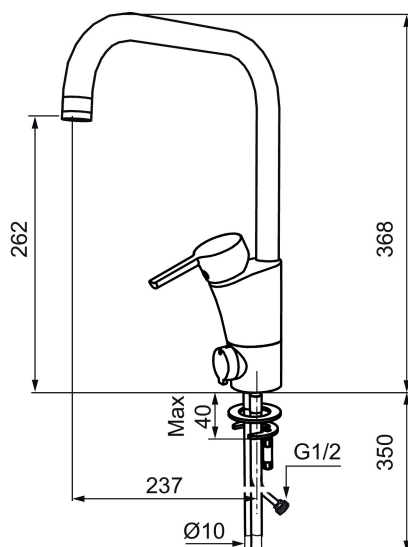

Art.nr: 732070.TT RSK: 8311379 Flöde 3 bar: 13,6 l/m

Utförande: Krom, med plusflöde, ansl. lekande G3/8

Unika egenskaper

Skyddsmodul

- BVB ID 54013
- ESS (energisparsystem)
- Mjukstängning med keramisk tätning
- Omställbar flödesbegränsning och temperaturspär
- Eco (energi- och vattenbesparande strålsamlare)
- Flexibla anslutningsrör i metallomspunnen Soft PEX®
- Svängbar pip 60°, 85°, 110° eller 360°
- Med diskmaskinsavstängning. Omställbar mellan KV och VV, inställd på KV
- Lead Free (blyfri)
- Hålmått Ø32-37 mm

Art.nr: 732070.TT

RSK: 8311379

Reservdelslista

NR.	ART.NR	RSK	BESKRIVNING
1	209524.AE	8346915	Spärrsegment
2	209543.AE	8346916	Spärrsegment 40°
3	S600206	8233049	Självstängande handdusch, krom
4	409340.AE	8531598	Stabiliseringssats
5	409380.AE	8281496	Strålsamlare M22 inv., ledbar, 7–9 l/min vid 3 bar
6	131415.AE	8281512	Hylsa M24 utv., 15 mm, krom
7	409382.AE	8242282	Strålsamlare M21,5 utv., 7–9 l/min vid 3 bar
7	409385.AE	8242292	Strålsamlare M21,5 utv., 5 l/min vid 2-6 bar
7	S600228		Strålsamlare M21,5 utv., 3 l/min vid 2-6 bar
8	131410.AE	8281509	Hylsa M22 inv.
9	409387.AE	8346912	Fästdetaljer, tvätt
10	409388.AE	8346914	Fästdetaljer
11	409389.AE	8344867	Spak, komplett