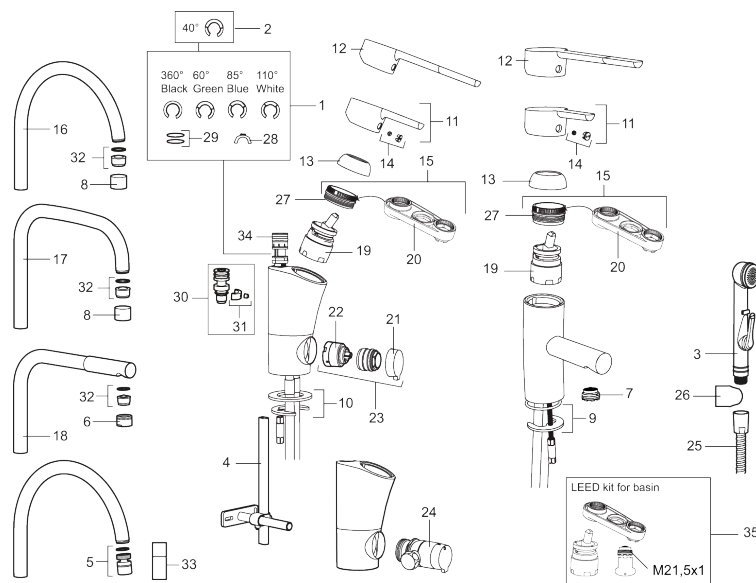

Art.nr: 732070.TT RSK: 8311379 Flöde 3 bar: 13,6 l/m

Utförande: Krom, med plusflöde, ansl. lekande G3/8

Unika egenskaper

Skyddsmodul

- BVB ID 54013
- ESS (energisparsystem)
- Mjukstängning med keramisk tätning
- Omställbar flödesbegränsning och temperaturspär
- Eco (energi- och vattenbesparande strålsamlare)
- Flexibla anslutningsrör i metallomspunnen Soft PEX®
- Svängbar pip 60°, 85°, 110° eller 360°
- Med diskmaskinsavstängning. Omställbar mellan KV och VV, inställd på KV
- Lead Free (blyfri)
- Hålmått Ø32-37 mm

Art.nr: 732070.TT

RSK: 8311379

Reservdelslista

NR.	ART.NR	RSK	BESKRIVNING
1	209524.AE	8346915	Spärrsegment
2	209543.AE	8346916	Spärrsegment 40°
3	S600206	8233049	Självstängande handdusch, krom
4	409340.AE	8531598	Stabiliseringssats
5	409380.AE	8281496	Strålsamlare M22 inv., ledbar, 7–9 l/min vid 3 bar
6	131415.AE	8281512	Hylsa M24 utv., 15 mm, krom
7	409382.AE	8242282	Strålsamlare M21,5 utv., 7–9 l/min vid 3 bar
7	409385.AE	8242292	Strålsamlare M21,5 utv., 5 l/min vid 2-6 bar
7	S600228		Strålsamlare M21,5 utv., 3 l/min vid 2-6 bar
8	131410.AE	8281509	Hylsa M22 inv.
9	409387.AE	8346912	Fästdetaljer, tvätt
10	409388.AE	8346914	Fästdetaljer
11	409389.AE	8344867	Spak, komplett