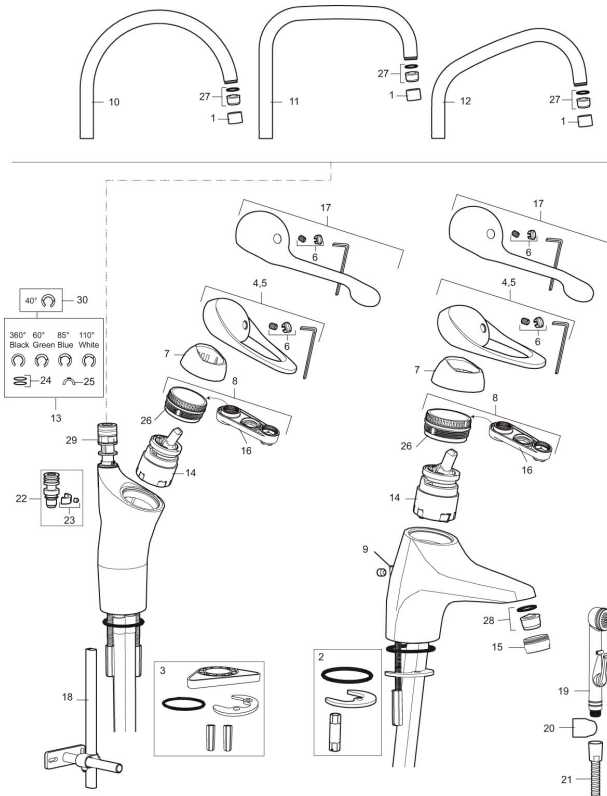

PRODUKTBESKRIVNING

9000E I köksblandare

Köket är den del av hemmet där allt händer. Det är här det lagas, bakas och fejas – varje dag. Då är det viktigt att verktygen håller. Det gäller inte minst kökskranen som ska bekänna färg i många tuffa år. FM Mattsson 9000E gör vad den ska effektivt, gång efter gång utan onödigt slöseri av varmvatten.

Art.nr: 80106000

RSK: 8311380

Reservdelista

NR.	ART.NR	RSK	BESKRIVNING
1	29142200	8281524	Hylsa M22 inv.
2	39140800	8186891	Monteringssats, tvättställsblandare
3	39141800		Monteringssats, köksblandare utan DM-avst.
4	58500000	8591936	Spak, komplett, längd: 90 mm
5	58501750	8591937	Spak, komplett, längd: 150 mm
6	58510000	8591944	Färgmarkering och fästskruv till spak
7	58520000	8591945	Täckhylsa
8	58530140	8241726	Fästnippel med serviceverktyg
9	58540000	8591940	Kedjefäste
10	58600000	8154074	Utloppspip, C-modell