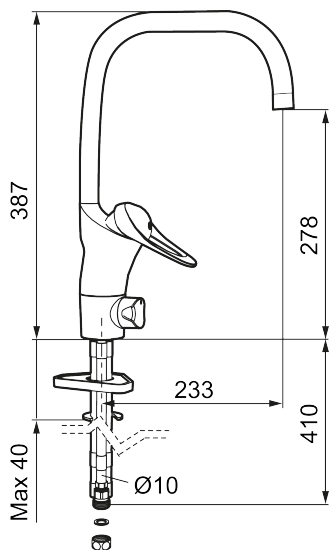

9000E I köksblandare

Köket är den del av hemmet där allt händer. Det är här det lagas, bakas och fejas – varje dag. Då är det viktigt att verktygen håller. Det gäller inte minst kökskranen som ska bekänna färg i många tuffa år. FM Mattsson 9000E gör vad den ska effektivt, gång efter gång utan onödigt slöseri av varmvatten.

Art.nr: 80116000 RSK: 8311381 Flöde 3 bar: 8,0 l/min

Utförande: Krom, Eco Plus, ansl. lekande G3/8

- Kallstartsfunktion
- Mjukstängande med keramisk avstängning
- Inbyggd, lätt omställbar flödesbegränsning och temperaturspär
- Eco Flow (energi- och vattenbesparande strålsamlare)
- Hög, svängbar pip. Spärrbricka medföljer för 60°, 85°, 110° eller 360°
- Med inbyggd keramisk avstängning för disk- och tvättmaskin. Omställbar mellan KV och VV, förinställd på KV
- Med Soft PEX®-rör
- Längd anslutningsrör: 410 mm
- Hålmått Ø34–37 mm
- Kan förses med avstängningsventil för bänkmaskin, FMM 5949-1000
- Ytterdiameter fot Ø52 mm
- Skyddsmodul AA avser utloppspip