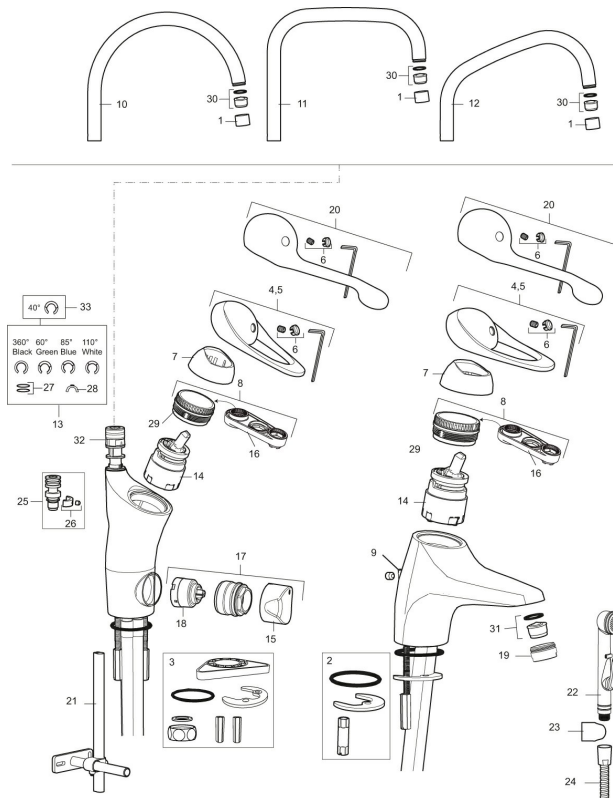

Art.nr: 80116000 RSK: 8311381 Flöde 3 bar: 8,0 l/min

Utförande: Krom, Eco Plus, ansl. lekande G3/8

- Kallstartsfunktion
- Mjukstängande med keramisk avstängning
- Inbyggd, lätt omställbar flödesbegränsning och temperaturspär
- Eco Flow (energi- och vattenbesparande strålsamlare)
- Hög, svängbar pip. Spärrbricka medföljer för 60°, 85°, 110° eller 360°
- Med inbyggd keramisk avstängning för disk- och tvättmaskin. Omställbar mellan KV och VV, förinställd på KV
- Med Soft PEX®-rör
- Längd anslutningsrör: 410 mm
- Hålmått Ø34–37 mm
- Kan förses med avstängningsventil för bänkmaskin, FMM 5949-1000
- Ytterdiameter fot Ø52 mm
- Skyddsmodul AA avser utloppspip

Art.nr: 80116000

RSK: 8311381

Reservdelslista

NR.	ART.NR	RSK	BESKRIVNING
1	29142200	8281524	Hylsa M22 inv.
2	39140800	8186891	Monteringssats, tvättställsblandare
3	39142800	8186893	Monteringssats, köksblandare med DM-avst.
4	58500000	8591936	Spak, komplett, längd: 90 mm
5	58501750	8591937	Spak, komplett, längd: 150 mm
6	58510000	8591944	Färgmarkering och fästskruv till spak
7	58520000	8591945	Täckhylsa
8	58530140	8241726	Fästnippel med serviceverktyg
9	58540000	8591940	Kedjefäste
10	58600000	8154074	Utloppspip, C-modell