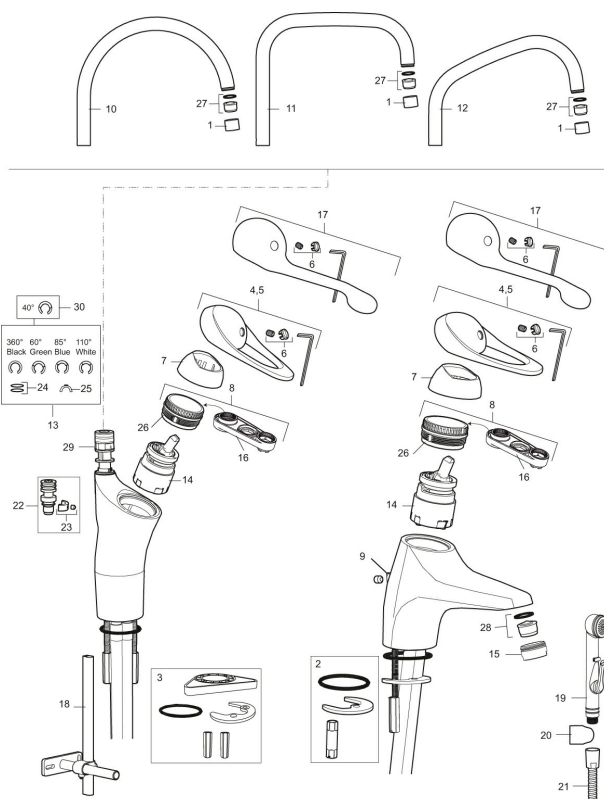

Art.nr: 80206000 RSK: 8311382 Flöde 3 bar: 8,1 l/min

Utförande: Krom, Eco Plus, ansl. lekande G3/8

- Kallstartsfunktion
- Mjukstängande med keramisk avstängning
- Inbyggd, lätt omställbar flödesbegränsning och temperaturspär
- Eco Flow (energi- och vattenbesparande strålsamlare)
- Hög, svängbar pip. Spärrbricka medföljer för 60°, 85°, 110° eller 360°
- Med Soft PEX®-rör
- Längd anslutningsrör: 350 mm
- Hålmått Ø34–37 mm
- Ytterdiameter fot Ø52 mm

Art.nr: 80206000

RSK: 8311382

Reservdelista

NR.	ART.NR	RSK	BESKRIVNING
1	29142200	8281524	Hylsa M22 inv.
2	39140800	8186891	Monteringssats, tvättställsblandare
3	39141800		Monteringssats, köksblandare utan DM-avst.
4	58500000	8591936	Spak, komplett, längd: 90 mm
5	58501750	8591937	Spak, komplett, längd: 150 mm
6	58510000	8591944	Färgmarkering och fästskruv till spak
7	58520000	8591945	Täckhylsa
8	58530140	8241726	Fästnippel med serviceverktyg
9	58540000	8591940	Kedjefäste
10	58600000	8154074	Utloppspip, C-modell