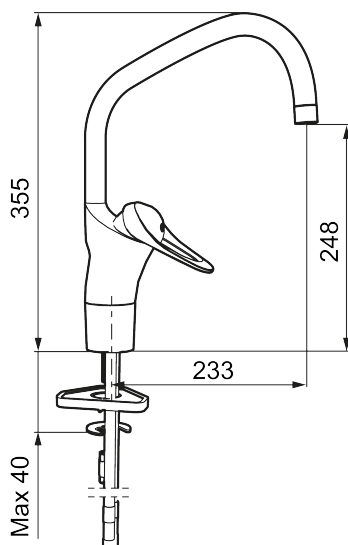

9000E III köksblandare

Köket är den del av hemmet där allt händer. Det är här det lagas, bakas och fejas – varje dag. Då är det viktigt att verktygen håller. Det gäller inte minst kökskranen som ska bekänna färg i många tuffa år. FM Mattsson 9000E gör vad den ska effektivt, gång efter gång utan onödigt slöseri av varmvatten.

Art.nr: 80206000 RSK: 8311382 Flöde 3 bar: 8,1 l/min

Utförande: Krom, Eco Plus, ansl. lekande G3/8

- Kallstartsfunktion
- Mjukstängande med keramisk avstängning
- Inbyggd, lätt omställbar flödesbegränsning och temperaturspär
- Eco Flow (energi- och vattenbesparande strålsamlare)
- Hög, svängbar pip. Spärrbricka medföljer för 60°, 85°, 110° eller 360°
- Med Soft PEX®-rör
- Längd anslutningsrör: 350 mm
- Hålmått Ø34–37 mm
- Ytterdiameter fot Ø52 mm