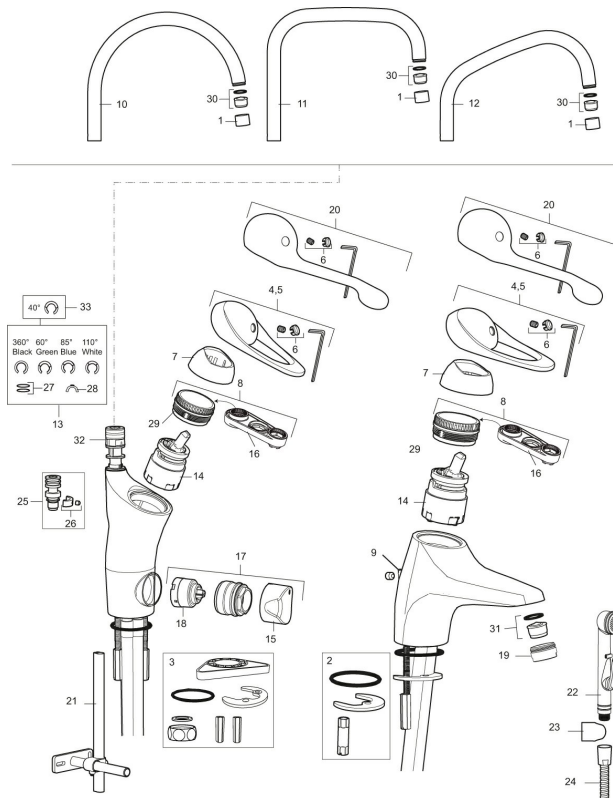

PRODUKTBESKRIVNING

9000E III köksblandare

Köket är den del av hemmet där allt händer. Det är här det lagas, bakas och fejas – varje dag. Då är det viktigt att verktygen håller. Det gäller inte minst kökskranen som ska bekänna färg i många tuffa år. FM Mattsson 9000E gör vad den ska effektivt, gång efter gång utan onödigt slöseri av varmvatten.

Art.nr: 80216000

RSK: 8311383

Reservdelista

NR.	ART.NR	RSK	BESKRIVNING
1	29142200	8281524	Hylsa M22 inv.
2	39140800	8186891	Monteringssats, tvättställsblandare
3	39142800	8186893	Monteringssats, köksblandare med DM-avst.
4	58500000	8591936	Spak, komplett, längd: 90 mm
5	58501750	8591937	Spak, komplett, längd: 150 mm
6	58510000	8591944	Färgmarkering och fästskruv till spak
7	58520000	8591945	Täckhylsa
8	58530140	8241726	Fästnippel med serviceverktyg
9	58540000	8591940	Kedjefäste
10	58600000	8154074	Utloppspip, C-modell