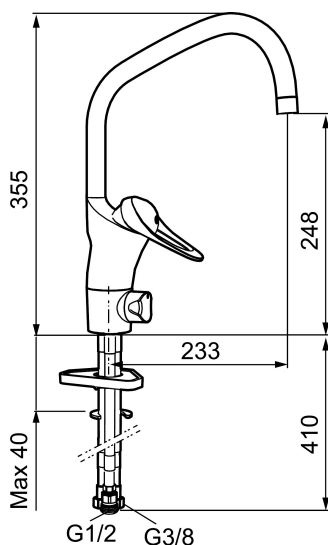

9000E III köksblandare

Köket är den del av hemmet där allt händer. Det är här det lagas, bakas och fejas – varje dag. Då är det viktigt att verktygen håller. Det gäller inte minst kökskranen som ska bekänna färg i många tuffa år. FM Mattsson 9000E gör vad den ska effektivt, gång efter gång utan onödigt slöseri av varmvatten.

Art.nr: 80216000 RSK: 8311383 Flöde 3 bar: 8,0 l/min

Utförande: Krom, Eco Plus, ansl. lekande G3/8

- Kallstartsfunktion
- Mjukstängande med keramisk avstängning
- Inbyggd, lätt omställbar flödesbegränsning och temperaturspär
- Eco Flow (energi- och vattenbesparande strålsamlare)
- Hög, svängbar pip. Spärrbricka medföljer för 60°, 85°, 110° eller 360°
- Med inbyggd keramisk avstängning för disk- och tvättmaskin. Omställbar mellan KV och VV, förinställd på KV
- Med Soft PEX®-rör
- Längd anslutningsrör: 410 mm
- Hålmått Ø34–37 mm
- Kan förses med avstängningsventil för bänksmaskin, FMM 5949-1000
- Ytterdiameter fot Ø52 mm
- Skyddsmodul AA avser utloppspip