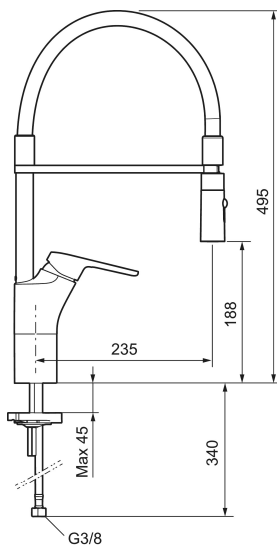

SILJAN flexi köksblandare

SILJAN flexi innehåller FM Mattssons kända funktioner med kallstart, mjukstängning, temperaturspär samt en energi- och vattenbesparande strålsamlare. Utöver dessa fördelar har SILJAN flexi även ett löstagbart munstycke och en valbar strålbild.

Art.nr: 83100010 RSK: 8311424 Flöde 3 bar: 10,3 l/m

Utförande: Krom

- Kallstartsfunktion
- Mjukstängande med keramisk avstängning
- Inbyggd, lätt omställbar flödesbegränsning och temperaturspär
- Svängbar pip, spärrbricka medföljer för 60°, 85°, 110° eller 360°
- 2-stråligt munstycke med koncentrerad strålbild och handdusch
- Flexibla anslutningsrör i metallspunnen Soft PEX®, lekande G3/8
- Hålmått Ø34–37 mm