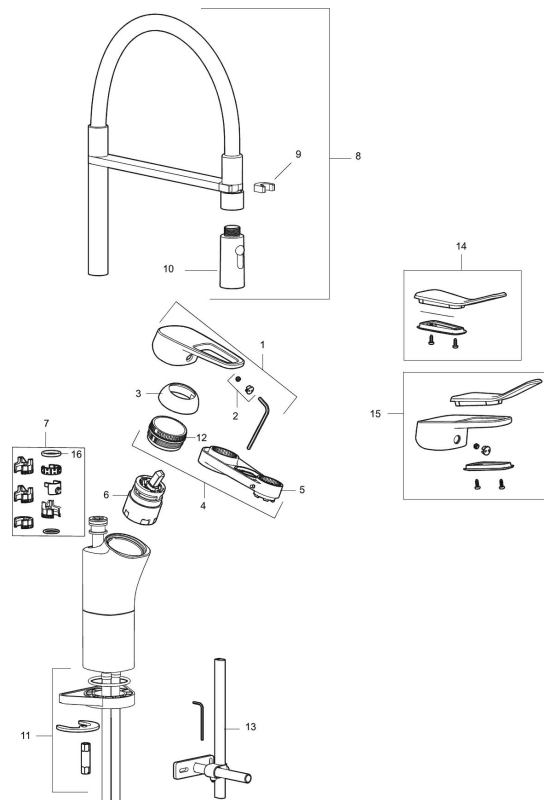

Art.nr: 83100010 RSK: 8311424 Flöde 3 bar: 10,3 l/m

Utförande: Krom

- Kallstartsfunktion
- Mjukstängande med keramisk avstängning
- Inbyggd, lätt omställbar flödesbegränsning och temperaturspär
- Svängbar pip, spärrbricka medföljer för 60°, 85°, 110° eller 360°
- 2-stråligt munstycke med koncentrerad strålbild och handdusch
- Flexibla anslutningsrör i metallspunnen Soft PEX[®], lekande G3/8
- Hålmått Ø34–37 mm

Art.nr: 83100010

RSK: 8311424

Reservdelslista

NR.	ART.NR	RSK	BESKRIVNING
	44450009	8295353	Tillbehörspåse (spärsegment, stoppskruv, insexnyckel 3 mm)
1	58501000	8592023	Komplett spak , krom
2	58511000	8592021	Färgmarkering och fästskruv till spak
3	58521000	8592020	Täckhylsa, krom
4	58530140	8241726	Fästnippel med serviceverktyg
5	60770000	8591918	Serviceverktyg
6	59120009	8591949	Insats med serviceverktyg, kallstart (grön ring), original
7	58641000	8594560	Piplåssats
8	S600059	8394011	Pip, komplett, krom
9	S600061	8393993	Pipfäste
10	S600060	8394012	Munstycke

NR.	ART.NR	RSK	BESKRIVNING
11	39142800	8186893	Monteringssats, köksblandare med DM-avst.
12	29390000	8295356	Fästnippel
13	39147000	8592050	Stabiliseringssats
14	35974009	8592038	Care-kit
15	58504000	8592049	Care-spak, komplett
16	37801550	8295350	O-ring 15,54 x 2,62, 2-pack