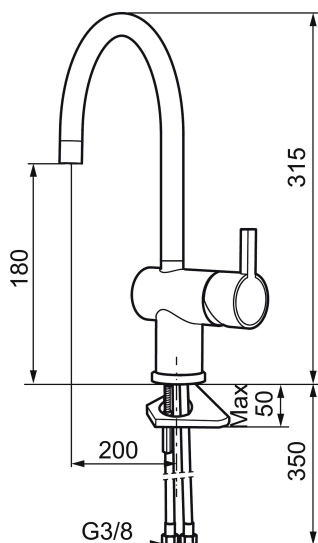

Art.nr: 707100.11 RSK: 8311490 Flöde 3 bar: 7,6 l/m

Utförande: Svart PVD

### Unika egenskaper

Skyddsmodul 

- ESS (energisparsystem)
- Keramisk tätning
- Omställbar flödesbegränsning och temperaturspär
- Eco (energi- och vattenbesparande konstantflödesstrålsamlare, 7,6 l/min vid 2–6 bar)
- Flexibla anslutningsrör i metallomspunnen Soft PEX<sup>®</sup>, lekande G3/8
- Svängbar pip 60°, 120° eller 360°
- Hålmått Ø32-35 mm