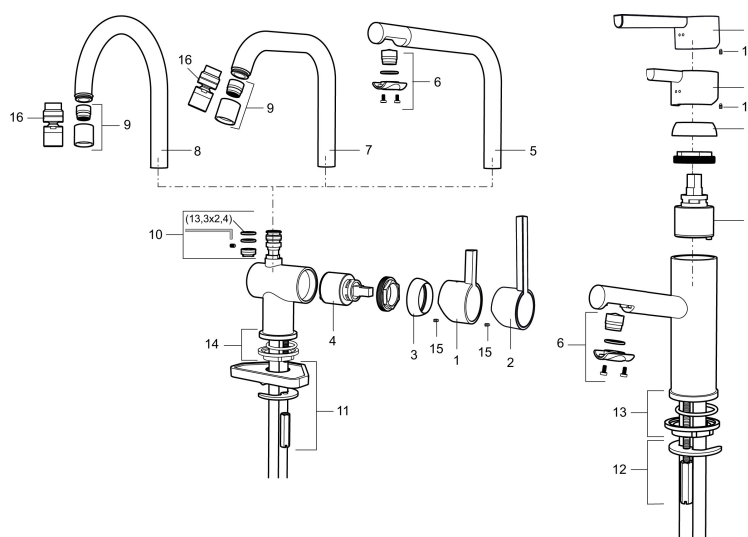

Art.nr: 707100.11 RSK: 8311490 Flöde 3 bar: 7,6 l/m

Utförande: Svart PVD

### Unika egenskaper

Skyddsmodul 

- ESS (energisparsystem)
- Keramisk tätning
- Omställbar flödesbegränsning och temperaturspär
- Eco (energi- och vattenbesparande konstantflödesstrålsamlare, 7,6 l/min vid 2–6 bar)
- Flexibla anslutningsrör i metallomspunnen Soft PEX<sup>®</sup>, lekande G3/8
- Svängbar pip 60°, 120° eller 360°
- Hålmått Ø32-35 mm

## Reservdelslista

NR.	ART.NR	RSK	BESKRIVNING
1	209500.AE	8346901	Spak, krom
1	209500.0011AE	8346917	Spak, krom/svart
2	409337	8346503	Care-spak, komplett, krom
3	209501.AE	8346902	Täckhuv, krom
3	209501.45	8393979	Täckhuv, titan
4	209493.AE	8345204	Keramiksats ESS
4	708301.AE	8345093	Keramiksats
5	209506.AE	8346907	Utloppspip K6, komplett, krom
5	209506.0011AE	8326728	Utloppspip K6, komplett, krom/svart
6	209502.AE	8346903	Strålsamlarkit, L-pip, 7,6 l/min vid 2–6 bar, krom
6	209502.0011AE	8346921	Strålsamlarkit, L-pip, 7,6 l/min vid 2–6 bar, krom/svart
6	209502.45	8393980	Strålsamlarkit, L-pip, 7,6 l/min vid 2–6 bar, titan
7	209508.AE	8346909	Utloppspip K7, komplett, krom
8	209507.AE	8346908	Utloppspip K5, komplett, krom

NR.	ART.NR	RSK	BESKRIVNING
8	209507.45	8393982	Utloppspip K5, komplett, titan
9	209503.AE	8346904	Strålsamlare M18 Inv., 7,6 l/min vid 2–6 bar, krom
10	209520.AE	8346910	Packningssats (blått spärsegment)
11	708779.AE		Fästdetaljer, kök
12	209518.AE	8346911	Fästdetaljer
13	209562.AE		Fot fkr med centrepackning, tvätt
14	209563.AE	8295335	Fot fkr med centrepackning, kök
15	459013		Låsskruv M4x5
16	409480.AE	8393983	Ledbar strålsamlare M18 inv., 7–9 l/min vid 3 bar