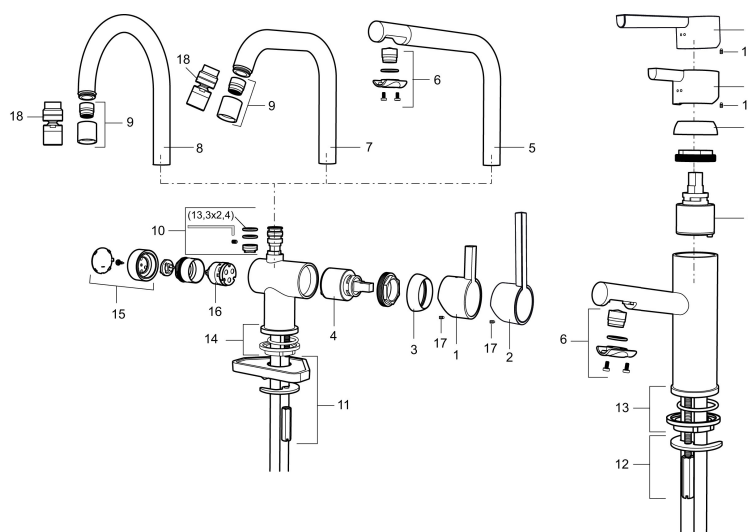

Art.nr: 707105.11 RSK: 8311491 Flöde 3 bar: 7,7 l/m

Utförande: Svart PVD

Unika egenskaper

Skyddsmodul 

- ESS (energisparsystem)
- Keramisk tätning
- Omställbar flödesbegränsning och temperaturspär
- Eco (energi- och vattenbesparande konstantflödesstrålsamlare, 7,6 l/min vid 2–6 bar)
- Flexibla anslutningsrör i metallomspunnen Soft PEX[®], lekande G3/8
- Svängbar pip 60°, 120° eller 360°
- Med diskmaskinsavstängning. Omställbar mellan KV och VV, inställd på KV
- Hålmått Ø32-35 mm

Art.nr: 707105.11

RSK: 8311491

Reservdelslista

NR.	ART.NR	RSK	BESKRIVNING
	209560.AC	8345784	Planpackning t Soft PEX®-rör 3/8, 10-pack
1	209500.AE	8346901	Spak, krom
1	209500.0011AE	8346917	Spak, krom/svart
2	409337	8346503	Care-spak, komplett, krom
3	209501.AE	8346902	Täckhuv, krom
4	209493.AE	8345204	Keramiksats ESS
4	708301.AE	8345093	Keramiksats
5	209506.AE	8346907	Utloppspip K6, komplett, krom
5	209506.0011AE	8326728	Utloppspip K6, komplett, krom/svart
6	209502.AE	8346903	Strålsamlarkit, L-pip, 7,6 l/min vid 2–6 bar, krom
6	209502.0011AE	8346921	Strålsamlarkit, L-pip, 7,6 l/min vid 2–6 bar, krom/svart
6	209502.45	8393980	Strålsamlarkit, L-pip, 7,6 l/min vid 2–6 bar, titan
7	209508.AE	8346909	Utloppspip K7, komplett, krom
8	209507.AE	8346908	Utloppspip K5, komplett, krom

NR.	ART.NR	RSK	BESKRIVNING
8	209507.45	8393982	Utloppspip K5, komplett, titan
9	209503.AE	8346904	Strålsamlare M18 Inv., 7,6 l/min vid 2–6 bar, krom
10	209520.AE	8346910	Packningssats (blått spärsegment)
11	708779.AE		Fästdetaljer, kök
12	209518.AE	8346911	Fästdetaljer
13	209562.AE		Fot fkr med centrepackning, tvätt
14	209563.AE	8295335	Fot fkr med centrepackning, kök
15	209505.AE	8346906	Diskmaskinsvred, krom
15	209505.45	8393981	Diskmaskinsvred, titan
16	209504.AE	8346905	Diskmaskinsinsats inkl. verktyg
17	459013		Låsskruv M4x5
18	409480.AE	8393983	Ledbar strålsamlare M18 inv., 7–9 l/min vid 3 bar