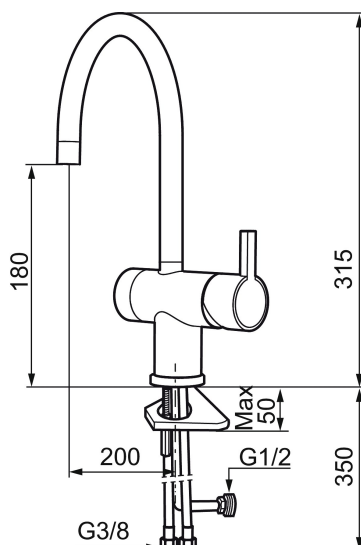

Art.nr: 707105.11 RSK: 8311491 Flöde 3 bar: 7,7 l/m

Utförande: Svart PVD

Unika egenskaper

Skyddsmodul 

- ESS (energisparsystem)
- Keramisk tätning
- Omställbar flödesbegränsning och temperaturspär
- Eco (energi- och vattenbesparande konstantflödesstrålsamlare, 7,6 l/min vid 2–6 bar)
- Flexibla anslutningsrör i metallomspunnen Soft PEX[®], lekande G3/8
- Svängbar pip 60°, 120° eller 360°
- Med diskmaskinsavstängning. Omställbar mellan KV och VV, inställd på KV
- Hålmått Ø32-35 mm

NR.	ART.NR	RSK	BESKRIVNING
8	209507.45	8393982	Utloppspip K5, komplett, titan
9	209503.AE	8346904	Strålsamlare M18 Inv., 7,6 l/min vid 2–6 bar, krom
10	209520.AE	8346910	Packningssats (blått spärsegment)
11	708779.AE		Fästdetaljer, kök
12	209518.AE	8346911	Fästdetaljer
13	209562.AE		Fot fkr med centrepackning, tvätt
14	209563.AE	8295335	Fot fkr med centrepackning, kök
15	209505.AE	8346906	Diskmaskinsvred, krom
15	209505.45	8393981	Diskmaskinsvred, titan
16	209504.AE	8346905	Diskmaskinsinsats inkl. verktyg
17	459013		Låsskruv M4x5
18	409480.AE	8393983	Ledbar strålsamlare M18 inv., 7–9 l/min vid 3 bar