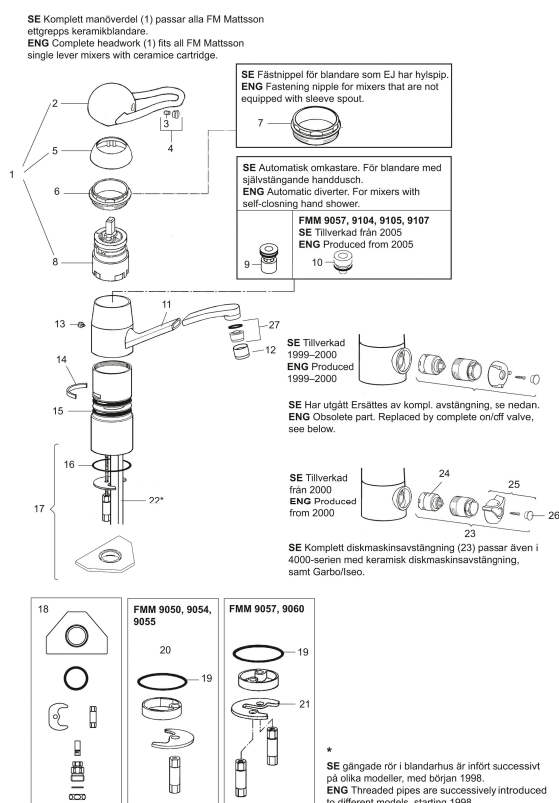

Art.nr: 91012010 RSK: 8311528

Utförande: Krom, ansl. Soft PEX®-rör med lekande G3/8

Unika egenskaper

- Mjukstängande med keramisk avstängning
- Inbyggd, lätt omställbar flödesbegränsning och temperaturspärr
- Med inbyggd keramisk avstängning för disk- och tvättmaskin. Omställbar mellan KV och VV, förinställd på KV
- Svängbar pip 110°
- För hål i bänk Ø32 mm
- Kan förses med anslutningsvinkel för bänkmaskin
- Skyddsmodul AA gäller ej anslutning till diskmaskin

Art.nr: 91012010

RSK: 8311528

Reservdelslista

NR.	ART.NR	RSK	BESKRIVNING
1	59303000	8591821	Komplett manöverdel, mjukstängande, med spak 110 mm, krom
1	59302000	8591973	Komplett manöverdel, mjukstängande, med spak 110 mm, krom, kallstart
1	59306000	8591825	Komplett manöverdel, mjukstängande, med spak 145 mm, krom
1	59306190	8591852	Komplett manöverdel, mjukstängande, med spak 190 mm, krom
1	59306290	8591853	Komplett manöverdel, mjukstängande, med spak 290 mm, krom
2	59310000	8591763	Spak, längd: 110 mm (bygelspak), krom
2	59311450	8591827	Spak, längd: 145 mm (bygelspak), krom
2	59351900	8591832	Spak, längd: 190 mm, krom
2	59352900	8591833	Spak, längd: 290 mm, krom