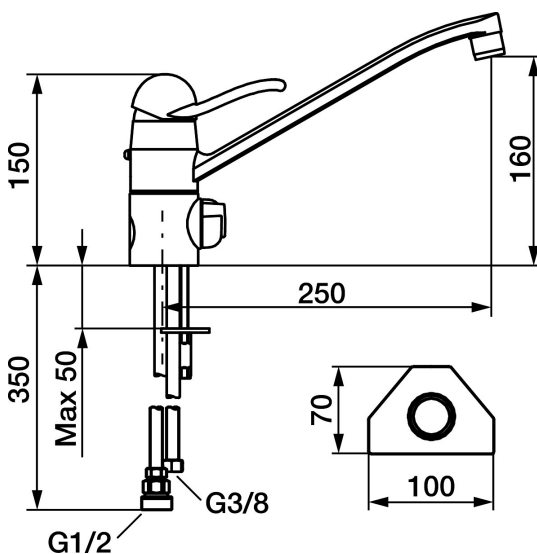

9000 köksblandare

FM Mattsson 9000 för köket, har en harmonisk och tidlös design. Den har hetvattenspärr, justerbar flödesbegränsning, mjukstängning och keramisk tätning som standard vilket tar bort såväl risken för brännskador, som skadliga tryckstötter i rören. Dess omtanke om sin användare och populära design har gjort den till Sveriges mest köpta blandarserie sedan många år.

Art.nr: 91012010 RSK: 8311528

Utförande: Krom, ansl. Soft PEX®-rör med lekande G3/8

Unika egenskaper

- Mjukstängande med keramisk avstängning
- Inbyggd, lätt omställbar flödesbegränsning och temperaturspärr
- Med inbyggd keramisk avstängning för disk- och tvättmaskin. Omställbar mellan KV och VV, förinställd på KV
- Svängbar pip 110°
- För hål i bänk Ø32 mm
- Kan förses med anslutningsvinkel för bänkmaskin
- Skyddsmodul AA gäller ej anslutning till diskmaskin

Art.nr: 91012010

RSK: 8311528

Reservdelslista

NR.	ART.NR	RSK	BESKRIVNING
1	59303000	8591821	Komplett manöverdel, mjukstängande, med spak 110 mm, krom
1	59302000	8591973	Komplett manöverdel, mjukstängande, med spak 110 mm, krom, kallstart
1	59306000	8591825	Komplett manöverdel, mjukstängande, med spak 145 mm, krom
1	59306190	8591852	Komplett manöverdel, mjukstängande, med spak 190 mm, krom
1	59306290	8591853	Komplett manöverdel, mjukstängande, med spak 290 mm, krom
2	59310000	8591763	Spak, längd: 110 mm (bygelspak), krom
2	59311450	8591827	Spak, längd: 145 mm (bygelspak), krom
2	59351900	8591832	Spak, längd: 190 mm, krom
2	59352900	8591833	Spak, längd: 290 mm, krom