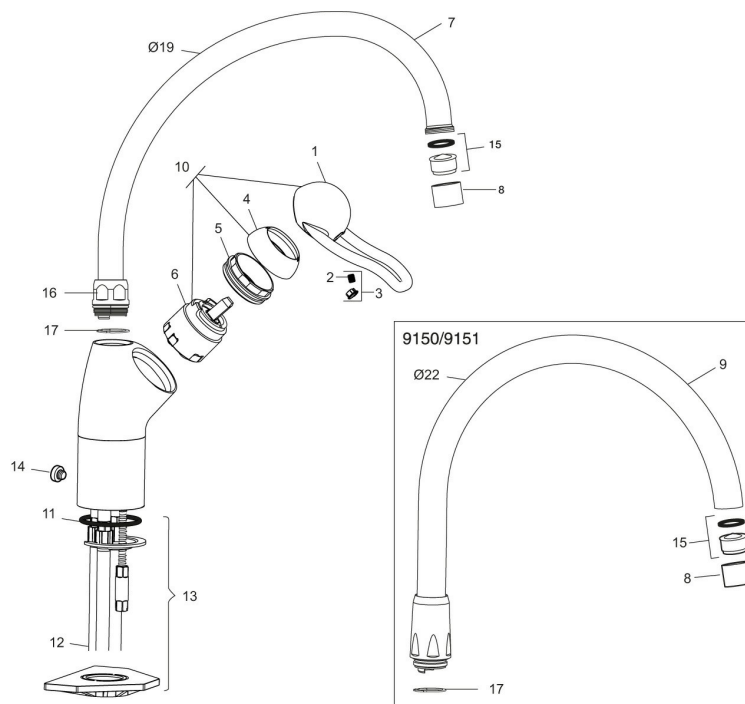

PRODUKTBESKRIVNING

9000 köksblandare

FM Mattsson 9000 för köket, har en harmonisk och tidlös design. Den har hetvattenspärr, justerbar flödesbegränsning, mjukstängning och keramisk tätning som standard vilket tar bort såväl risken för brännskador, som skadliga tryckstötter i rören. Dess omtanke om sin användare och populära design har gjort den till Sveriges mest köpta blandarserie sedan många år.

Art.nr: 91100010

RSK: 8311529

Reservdelslista

NR.	ART.NR	RSK	BESKRIVNING
	37023000	8328831	Packningssats, för Ø19 mm pip
	37022200	8328834	Packningssats, för Ø22 mm pip
1	59310000	8591763	Spak, längd: 110 mm (bygelspak), krom
1	59311450	8591827	Spak, längd: 145 mm (bygelspak), krom
1	59351900	8591832	Spak, längd: 190 mm, krom
1	59352900	8591833	Spak, längd: 290 mm, krom
2	38731006	8591765	Låsskruv
3	59320000	8591766	Märkplugg och låsskruv till spak
4	59330000	8591829	Täckhylsa, krom
5	38050002	8242233	Fästnippel. Till blandare som ej har hylspip
6	59110000	8591770	Insats komplett, ej kallstart (röd ring)