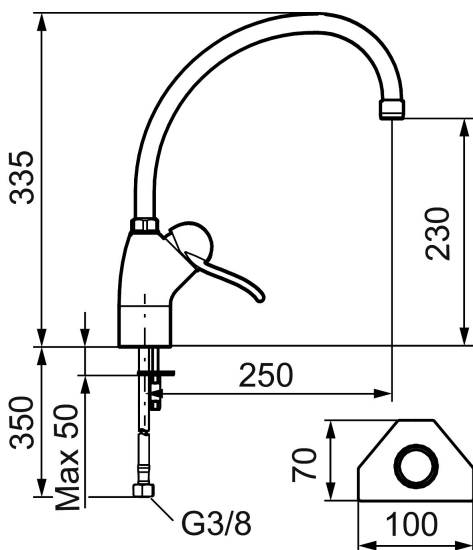

9000 köksblandare

FM Mattsson 9000 för köket, har en harmonisk och tidlös design. Den har hetvattenspär, justerbar flödesbegränsning, mjukstängning och keramisk tätning som standard vilket tar bort såväl risken för brännskador, som skadliga tryckstötter i rören. Dess omtanke om sin användare och populära design har gjort den till Sveriges mest köpta blandarserie sedan många år.

Art.nr: 91100010 **RSK:** 8311529 **Flöde 3 bar:** 14,0 l/m
Utförande: Krom, ansl. Soft PEX®-rör med lekande G3/8

- Mjukstängande med keramisk avstängning
- Inbyggd, lätt omställbar flödesbegränsning och temperaturspär
- Hög, svängbar pip 110°
- För hål i bänk Ø28 mm