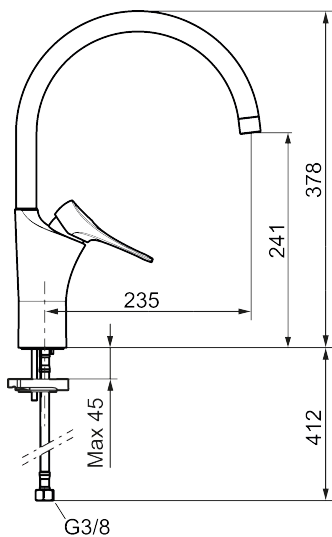

- Kallstartsfunktion
- Mjukstängande med keramisk avstängning
- Inbyggd, lätt omställbar flödesbegränsning och temperaturspär
- Eco Flow (energi- och vattenbesparande strålsamlare)
- Hög, svängbar pip. Spärbricka medföljer för 60°, 85°, 110° eller 360°
- Flexibla anslutningsrör i metallspunnen Soft PEX®, lekande G3/8
- Lead Free (blyfri)
- Ljudklass 1
- Hålmått Ø34-37 mm