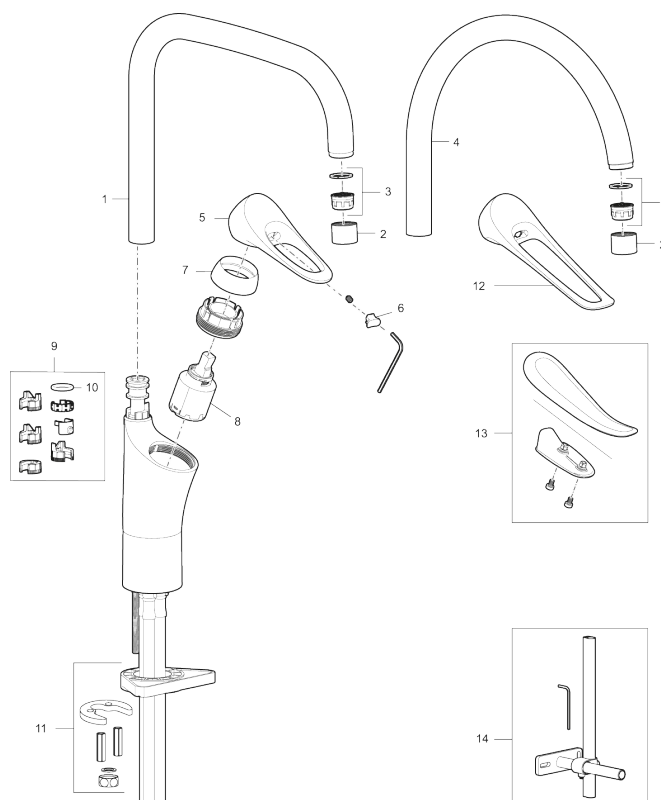

Art.nr: 86000010 RSK: 8311574 Flöde 3 bar: 6,0 l/min

Utförande: Krom

### Unika egenskaper

Skyddsmodul 

- Kallstartsfunktion
- Mjukstängande med keramisk avstängning
- Inbyggd, lätt omställbar flödesbegränsning och temperaturspär
- Eco Flow (energi- och vattenbesparande strålsamlare)
- Hög, svängbar pip. Spärbricka medföljer för 60°, 85°, 110° eller 360°
- Flexibla anslutningsrör i metallspunnen Soft PEX®, lekande G3/8
- Lead Free (blyfri)
- Ljudklass 1
- Hålmått Ø34-37 mm

## Reservdelslista

NR.	ART.NR	RSK	BESKRIVNING
1	S600103	8387035	Utloppspip, U-modell, krom
1	S600103.75	8387037	Utloppspip, U-modell, borstad krom
2	S600155	8280012	Hylsa M22 inv., krom
2	S600155.75	8280013	Hylsa M22 inv., borstad krom
3	29102910	8281534	Strålsamlarinsats, 5,5–6,5 l/min vid 3 bar
3	29100500	8281532	Strålsamlarinsats, 5 l/min vid 2–6 bar
3	S600072	8281671	Strålsamlarinsats, 3 l/min vid 2–6 bar
4	S600102	8387032	Utloppspip, C-modell, krom
4	S600102.75	8387034	Utloppspip, C-modell, borstad krom