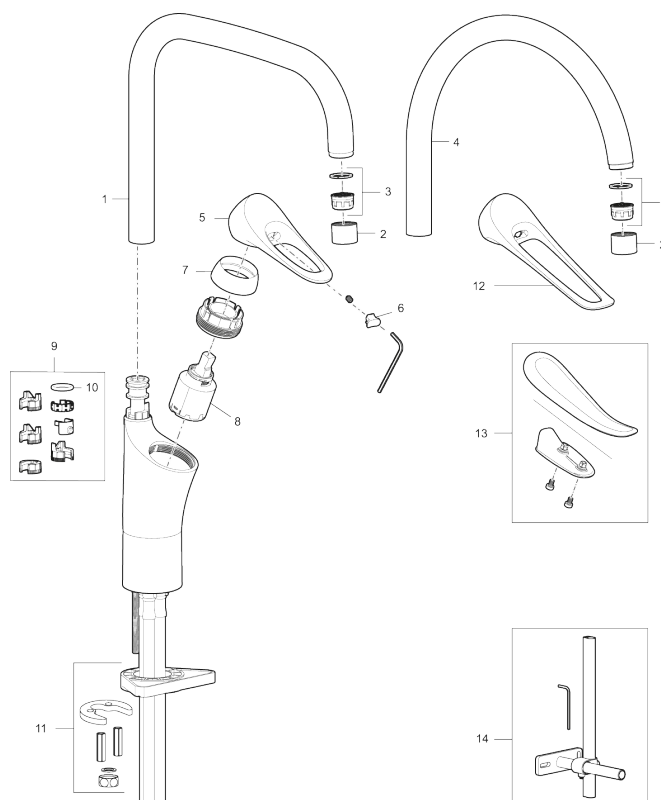

PRODUKTBESKRIVNING

9000XE köksblandare

9000XE Köksblandare med C-pip i krom platsar i vilket kök som helst, oavsett storlek. Köksblandaren är blyfri och har våra smarta, innovativa och energibesparande funktioner såsom kallstart, mjukstängning, temperaturspärri samt energi- och vattenbesparande strålsamlare. Den tidslösa och ändamålsenliga designen gör den till ett lika funktionellt som estetiskt hållbart inslag i det moderna hemmet.

Art.nr: 86000010

RSK: 8311574

Reservdelslista

NR.	ART.NR	RSK	BESKRIVNING
1	S600103	8387035	Utloppspip, U-modell, krom
1	S600103.75	8387037	Utloppspip, U-modell, borstad krom
2	S600155	8280012	Hylsa M22 inv., krom
2	S600155.75	8280013	Hylsa M22 inv., borstad krom
3	29102910	8281534	Strålsamlarinsats, 5,5–6,5 l/min vid 3 bar
3	29100500	8281532	Strålsamlarinsats, 5 l/min vid 2–6 bar
3	S600072	8281671	Strålsamlarinsats, 3 l/min vid 2–6 bar
4	S600102	8387032	Utloppspip, C-modell, krom
4	S600102.75	8387034	Utloppspip, C-modell, borstad krom