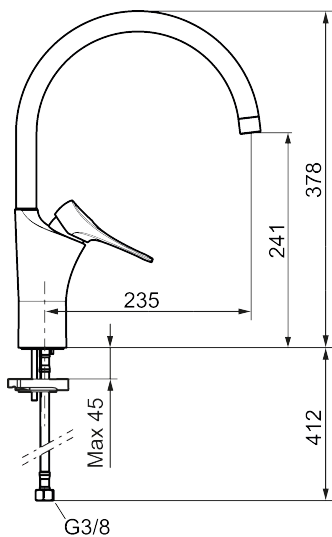

Art.nr: 86000010 RSK: 8311574 Flöde 3 bar: 6,0 l/min

Utförande: Krom

### Unika egenskaper

Skyddsmodul 

- Kallstartsfunktion
- Mjukstängande med keramisk avstängning
- Inbyggd, lätt omställbar flödesbegränsning och temperaturspär
- Eco Flow (energi- och vattenbesparande strålsamlare)
- Hög, svängbar pip. Spärbricka medföljer för 60°, 85°, 110° eller 360°
- Flexibla anslutningsrör i metallspunnen Soft PEX®, lekande G3/8
- Lead Free (blyfri)
- Ljudklass 1
- Hålmått Ø34-37 mm