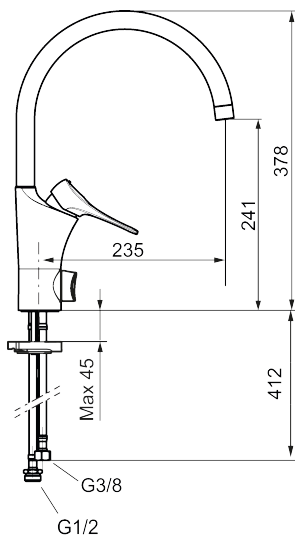

Art.nr: 86010010 RSK: 8311593 Flöde 3 bar: 6,0 l/min  
Utförande: Krom

### Unika egenskaper

Skyddsmodul 

- Kallstartsfunktion
- Mjukstängande med keramisk avstängning
- Inbyggd, lätt omställbar flödesbegränsning och temperaturspär
- Eco Flow (energi- och vattenbesparande strålsamlare)
- Hög, svängbar pip. Spärrbricka medföljer för 60°, 85°, 110° eller 360°
- Med inbyggd keramisk avstängning för disk- och tvättmaskin. Omställbar mellan KV och VV, förinställd på KV
- Flexibla anslutningsrör i metallspunnen Soft PEX<sup>®</sup>, lekande G3/8
- Lead Free (blyfri)
- Ljudklass 1
- Hålmått Ø34-37 mm
- Skyddsmodul AA avser utloppspip

## Reservdelslista

NR.	ART.NR	RSK	BESKRIVNING
1	S600103	8387035	Utloppspip, U-modell, krom
1	S600103.75	8387037	Utloppspip, U-modell, borstad krom
2	S600155	8280012	Hylsa M22 inv., krom
2	S600155.75	8280013	Hylsa M22 inv., borstad krom
3	29102910	8281534	Strålsamlarinsats, 5,5–6,5 l/min vid 3 bar
3	29100500	8281532	Strålsamlarinsats, 5 l/min vid 2–6 bar
3	S600072	8281671	Strålsamlarinsats, 3 l/min vid 2–6 bar
4	S600102	8387032	Utloppspip, C-modell, krom