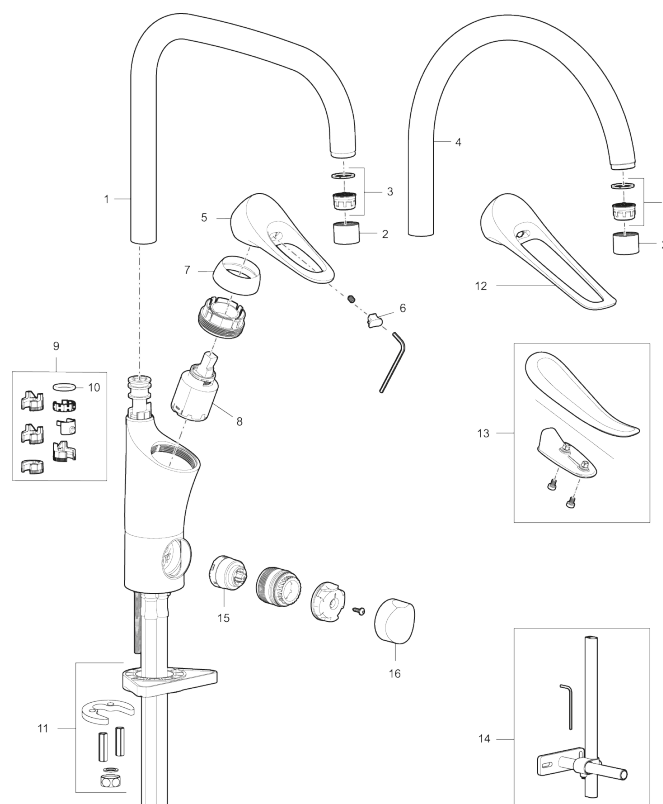

Art.nr: 86010010 RSK: 8311593 Flöde 3 bar: 6,0 l/min  
Utförande: Krom

### Unika egenskaper

Skyddsmodul 

- Kallstartsfunktion
- Mjukstängande med keramisk avstängning
- Inbyggd, lätt omställbar flödesbegränsning och temperaturspär
- Eco Flow (energi- och vattenbesparande strålsamlare)
- Hög, svängbar pip. Spärrbricka medföljer för 60°, 85°, 110° eller 360°
- Med inbyggd keramisk avstängning för disk- och tvättmaskin. Omställbar mellan KV och VV, förinställd på KV
- Flexibla anslutningsrör i metallspunnen Soft PEX<sup>®</sup>, lekande G3/8
- Lead Free (blyfri)
- Ljudklass 1
- Hålmått Ø34-37 mm
- Skyddsmodul AA avser utloppspip

## Reservdelslista

NR.	ART.NR	RSK	BESKRIVNING
1	S600103	8387035	Utloppspip, U-modell, krom
1	S600103.75	8387037	Utloppspip, U-modell, borstad krom
2	S600155	8280012	Hylsa M22 inv., krom
2	S600155.75	8280013	Hylsa M22 inv., borstad krom
3	29102910	8281534	Strålsamlarinsats, 5,5–6,5 l/min vid 3 bar
3	29100500	8281532	Strålsamlarinsats, 5 l/min vid 2–6 bar
3	S600072	8281671	Strålsamlarinsats, 3 l/min vid 2–6 bar
4	S600102	8387032	Utloppspip, C-modell, krom