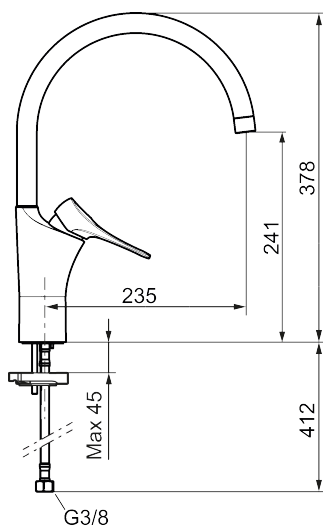

Art.nr: 86020010 **RSK:** 8311596 **Flöde 3 bar:** 6,0 l/min

Utförande: Krom, med integrerad elektronisk diskmaskinsavstängning

Unika egenskaper

Skyddsmodul 

- Kallstartsfunktion
- Mjukstängande med keramisk avstängning
- Inbyggd, lätt omställbar flödesbegränsning och temperaturspärri
- Eco Flow (energi- och vattenbesparande strålsamlare)
- Hög, svängbar pip. Spärrbricka medföljer för 60°, 85°, 110° eller 360°
- Med integrerad elektronisk diskmaskinsavstängning EDMA, stänger automatisk efter 4 eller 12 timmar
- Flexibla anslutningsrör i metallspunnen Soft PEX®, lekande G3/8
- Lead Free (blyfri)
- Ljudklass 1
- Hålmått Ø34-37 mm
- Skyddsmodul AA avser utloppspip

Art.nr: 86020010

RSK: 8311596

Reservdelslista

NR.	ART.NR	RSK	BESKRIVNING
1	S600103	8387035	Utloppspip, U-modell, krom
1	S600103.75	8387037	Utloppspip, U-modell, borstad krom
2	S600155	8280012	Hylsa M22 inv., krom
2	S600155.75	8280013	Hylsa M22 inv., borstad krom
3	29102910	8281534	Strålsamlarinsats, 5,5–6,5 l/min vid 3 bar
3	29100500	8281532	Strålsamlarinsats, 5 l/min vid 2–6 bar