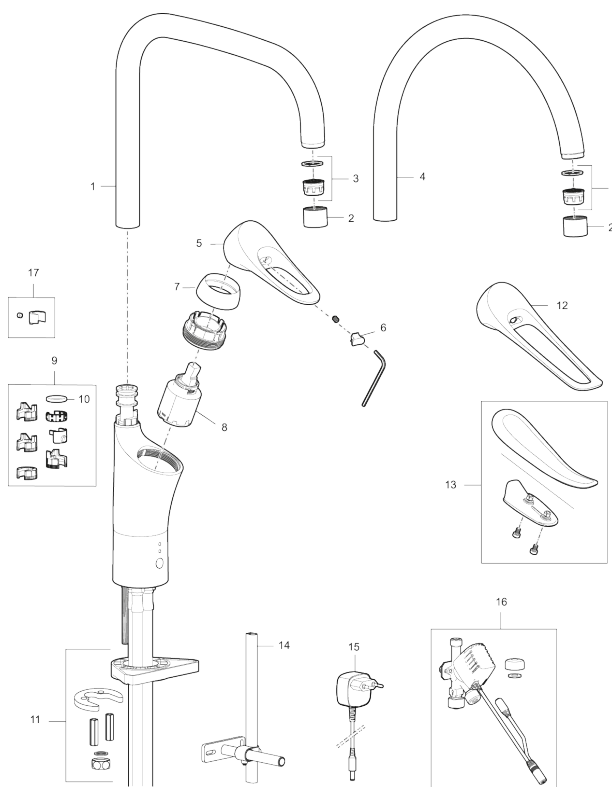

Art.nr: 86020010 **RSK:** 8311596 **Flöde 3 bar:** 6,0 l/min

Utförande: Krom, med integrerad elektronisk diskmaskinsavstängning

Unika egenskaper

Skyddsmodul 

- Kallstartsfunktion
- Mjukstängande med keramisk avstängning
- Inbyggd, lätt omställbar flödesbegränsning och temperaturspärri
- Eco Flow (energi- och vattenbesparande strålsamlare)
- Hög, svängbar pip. Spärrbricka medföljer för 60°, 85°, 110° eller 360°
- Med integrerad elektronisk diskmaskinsavstängning EDMA, stänger automatisk efter 4 eller 12 timmar
- Flexibla anslutningsrör i metallspunnen Soft PEX®, lekande G3/8
- Lead Free (blyfri)
- Ljudklass 1
- Hålmått Ø34-37 mm
- Skyddsmodul AA avser utloppspip

PRODUKTBESKRIVNING

9000XE köksblandare

9000XE Köksblandare med C-pip i krom platsar i vilket kök som helst, oavsett storlek. Denna modell har en integrerad elektronisk diskmaskinsavstängning vilket skapar en snygg och säker installation i köket, eftersom den automatiskt stänger av vattnet till diskmaskinen efter att valt tidsprogram löpt ut.

Art.nr: 86020010

RSK: 8311596

Reservdelslista

NR.	ART.NR	RSK	BESKRIVNING
1	S600103	8387035	Utloppspip, U-modell, krom
1	S600103.75	8387037	Utloppspip, U-modell, borstad krom
2	S600155	8280012	Hylsa M22 inv., krom
2	S600155.75	8280013	Hylsa M22 inv., borstad krom
3	29102910	8281534	Strålsamlarinsats, 5,5–6,5 l/min vid 3 bar
3	29100500	8281532	Strålsamlarinsats, 5 l/min vid 2–6 bar